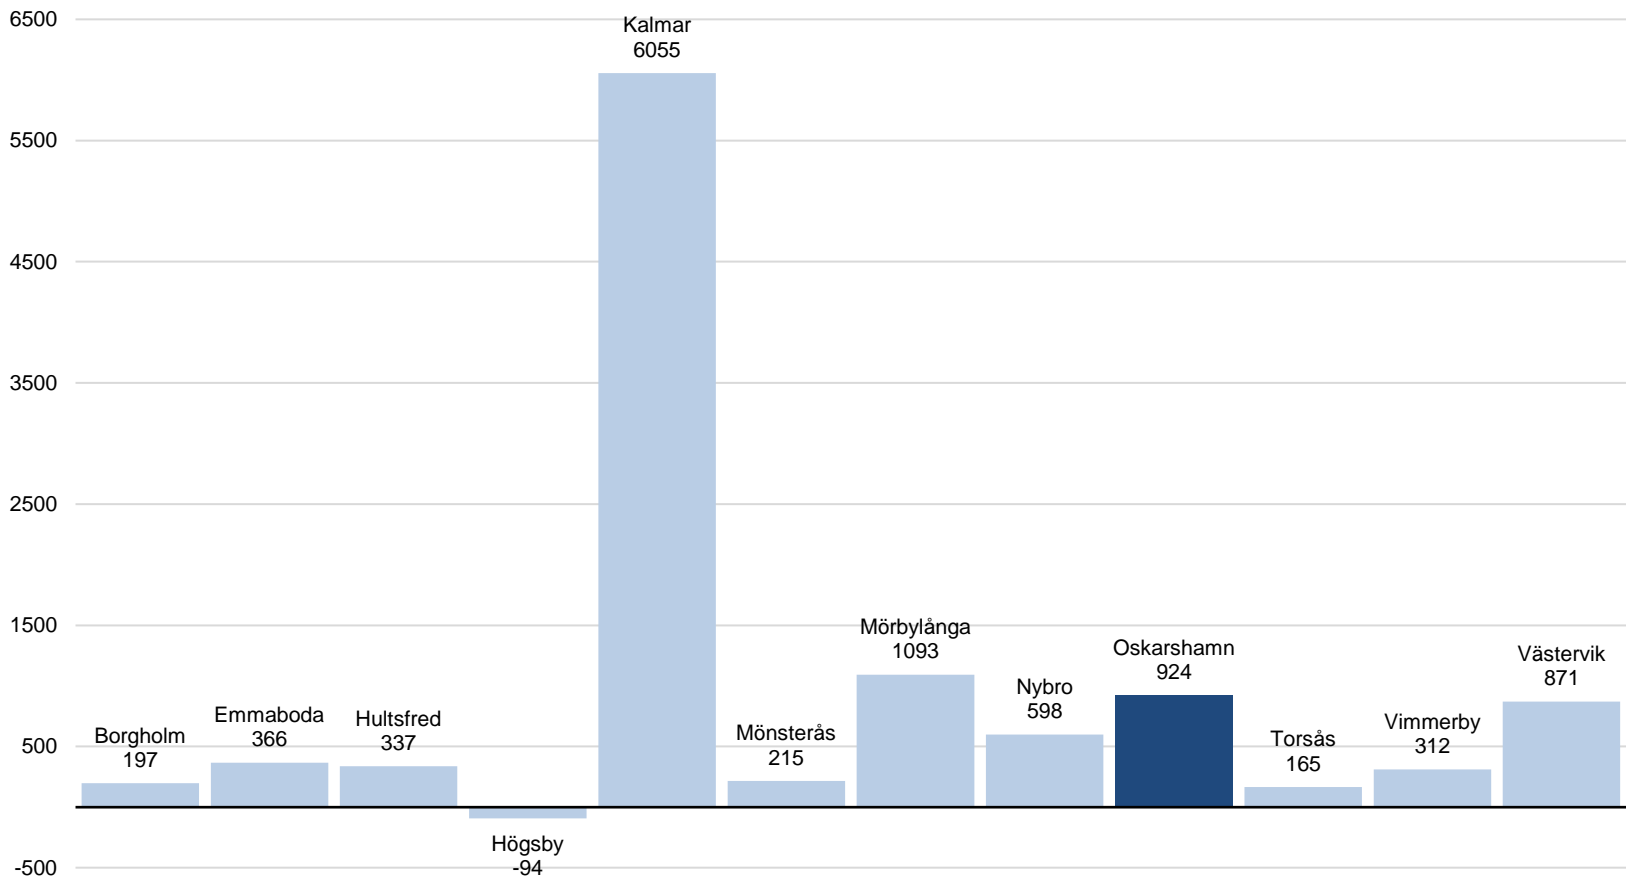

Befolkningsförändringar i länets kommuner

31 december 2014 – 2021:2

1.4.2 Befolkningsförändringar i länets kommuner

Källa: SCB, Statistikdatabasen 000003KD

PeO Hossmark, 2021-08-30