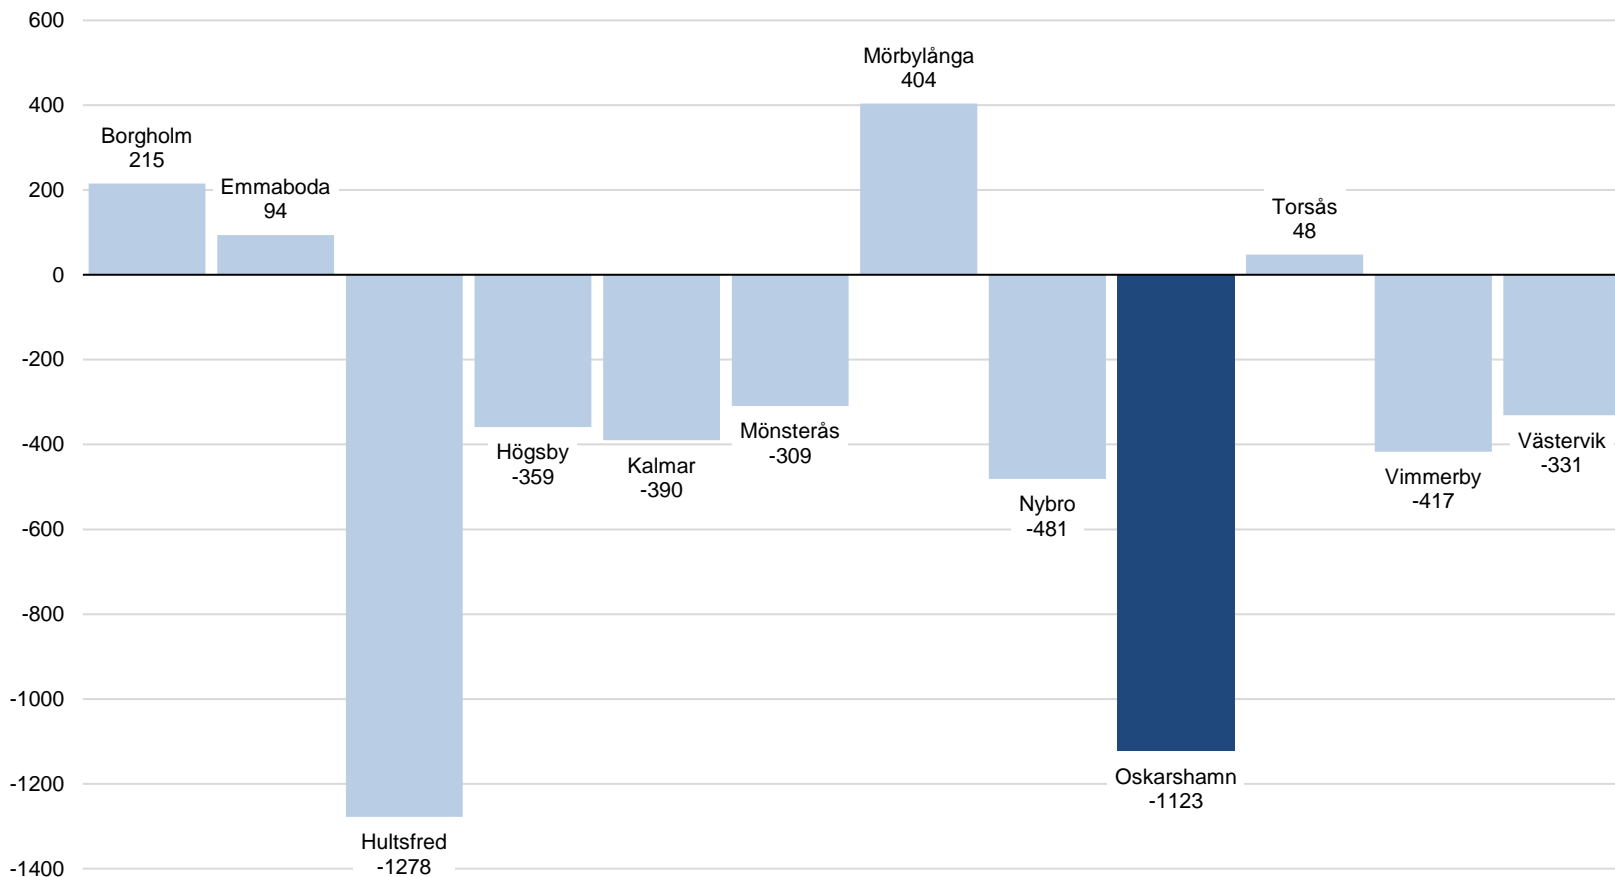

Flyttningsöverskott, flyttningar mot övriga län

Under perioden 2015-2021:2

Flyttningsöverskott, flyttningar mot övriga län

Under perioden 2015-2021:1

Kommun2020	2015	2016	2017	2018	2019	2020	2021 kv 1	2021 kv 2
Borgholm	-51	-3	-59	62	67	109	41	49
Emmaboda	15	41	-35	-4	46	-19	43	7
Hultsfred	-188	-152	-358	-246	-214	-139	-12	31
Högsby	-35	-45	-145	-14	-41	-81	-12	14
Kalmar	-181	-222	-96	-66	-35	195	25	-10
Mönsterås	-66	-6	-109	-37	-71	-19	-13	12
Mörbylånga	41	48	10	10	101	152	25	17
Nybro	-70	-79	-224	-73	-27	-24	2	14
Oskarshamn	-99	-204	-346	-180	-214	-91	-13	24
Torsås	-29	-44	16	40	59	33	-23	-4
Vimmerby	11	-51	-47	-24	-165	-78	-29	-34
Västervik	-65	-93	-238	-41	-10	19	33	64
Kalmar län	-717	-810	-1631	-573	-504	57	67	184