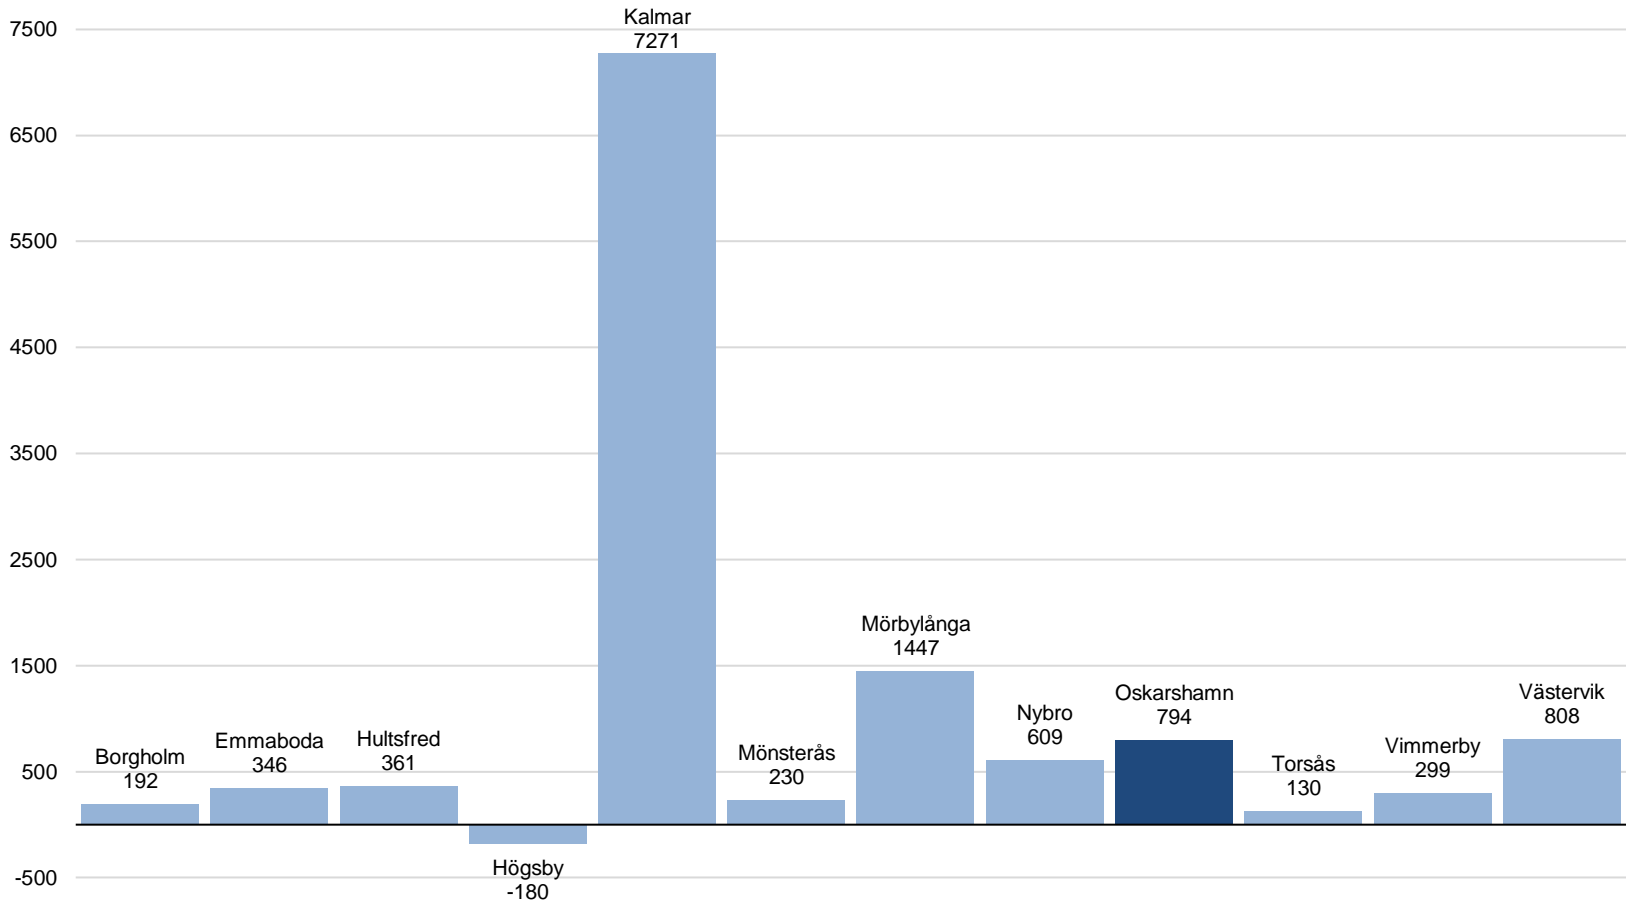

Befolkningsförändringar i länets kommuner

31 december 2014 – 2022:3

1.4.2 Befolkningsförändringar i länets kommuner

Källa: SCB, Statistikdatabasen 000002Z9

PeO Hossmark, 2022-11-11