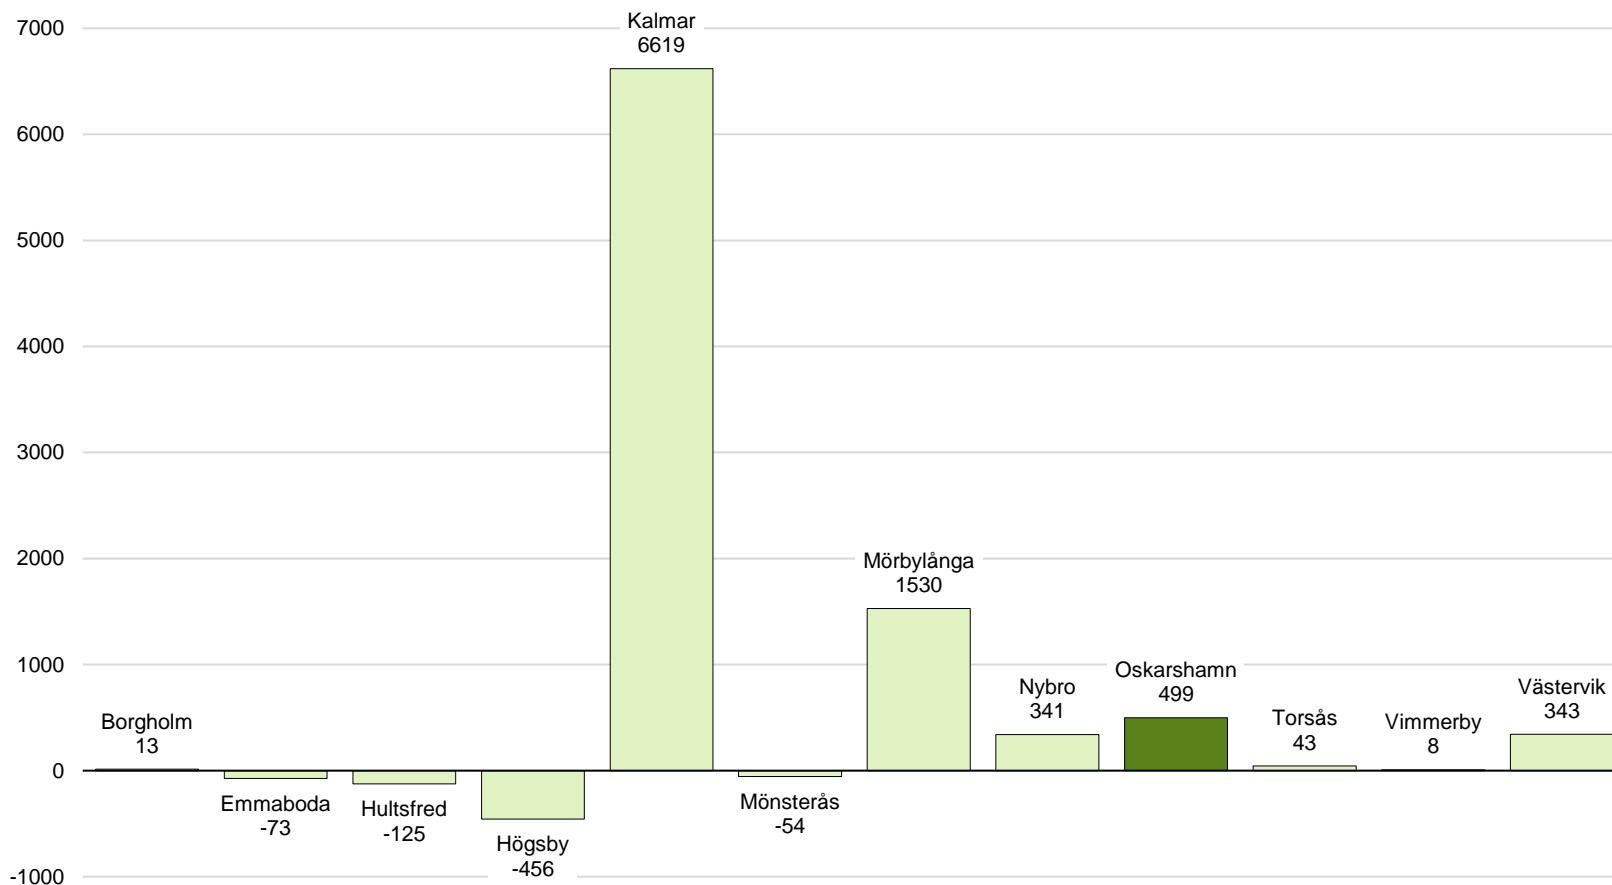

Befolkningsförändringar i länets kommuner

31 december 2015 till och med andra kvartalet 2024

1.4.2 Befolkningsförändringar, folkmängd i länets kommuner

Källa: SCB, Statistikdatabasen 000002Z9
PeO Hossmark, Oskarshamns kommun 2024-08-26