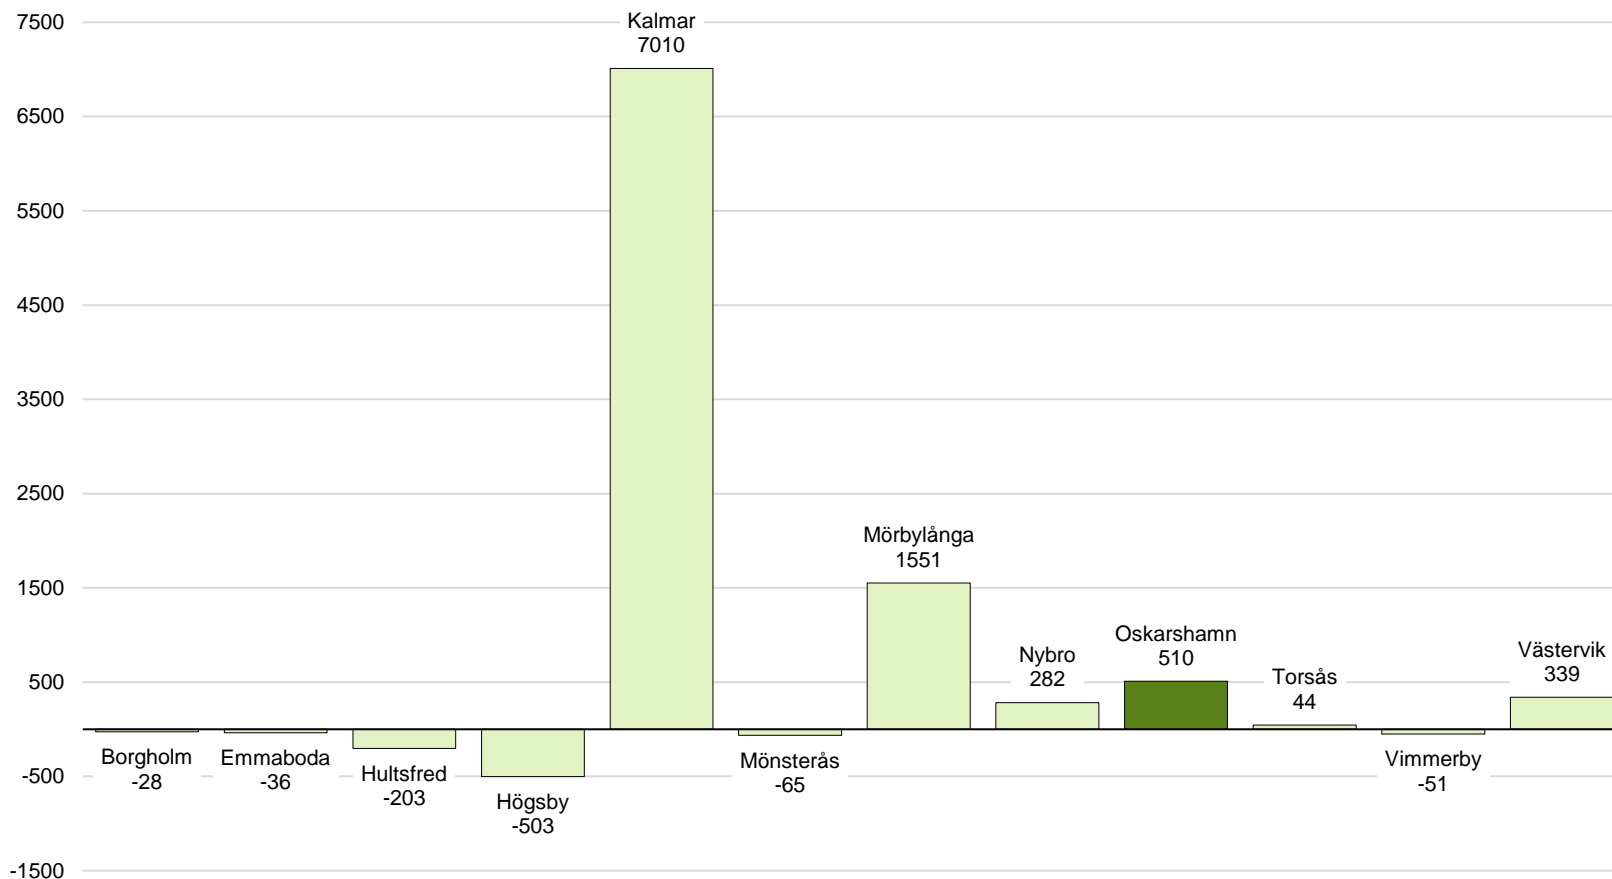

# Befolkningsförändringar i länets kommuner

31 december 2015 till och med tredje kvartalet 2024

## 1.4.2 Befolkningsförändringar, folkmängd i länets kommuner

Källa: SCB, Statistikdatabasen 000002Z9  
PeO Hossmark, Oskarshamns kommun 2024-11-25