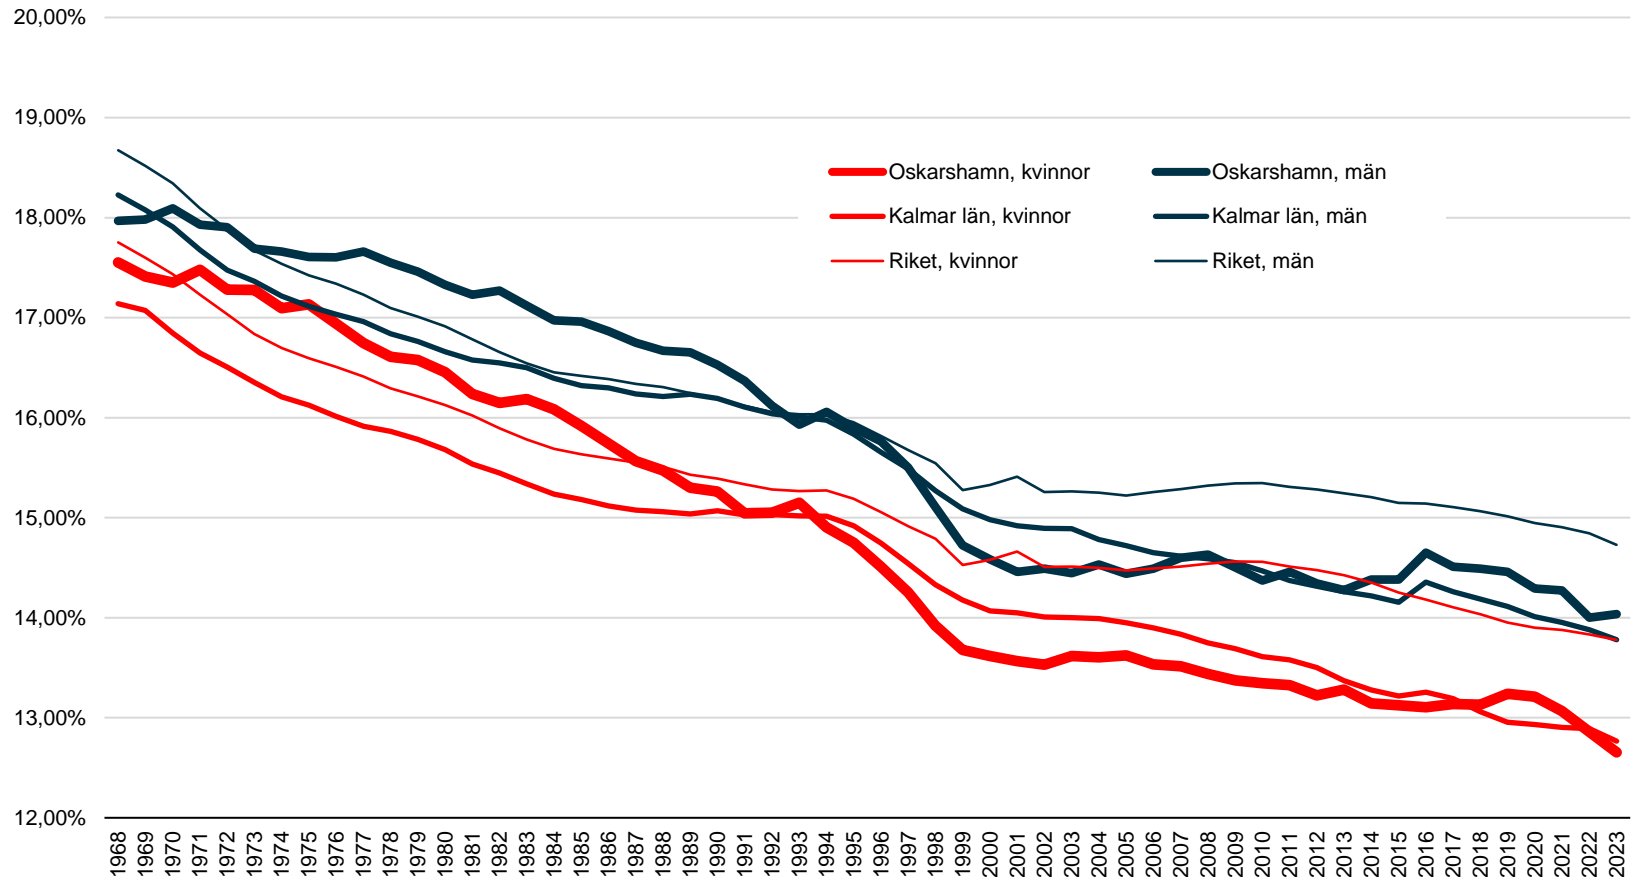

# Befolkningen, 0 – 24 år efter kön

Andel av befolkningen i Oskarshamn, länet och riket, 31 december 2023

# Befolkningen, 25 – 64 år efter kön

Andel av befolkningen i Oskarshamn, länet och riket, 31 december 2023