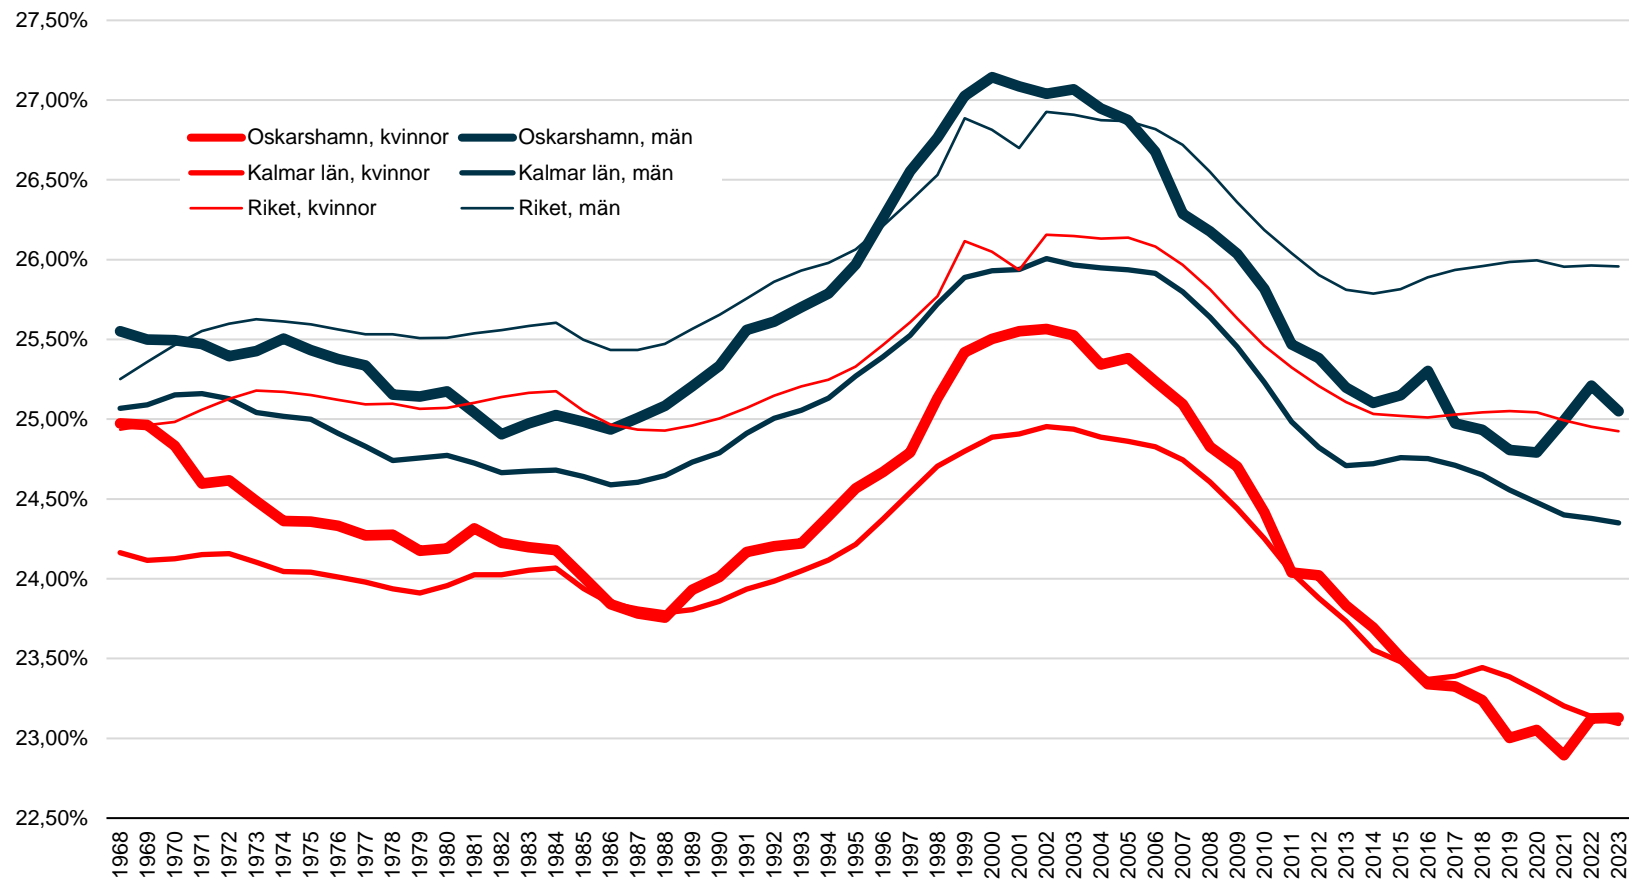

# Befolkningen, 0 – 24 år efter kön

Andel av befolkningen i Oskarshamn, länet och riket, 31 december 2023

## 1.5.3 Befolkningsstruktur tre åldersklasser 2023

Källa: SCB, Statistikdatabasen BE0101N1  
PeO Hossmark, Oskarshamns kommun 2024-02-28

# Befolkningen, 25 – 64 år efter kön

Andel av befolkningen i Oskarshamn, länet och riket, 31 december 2023