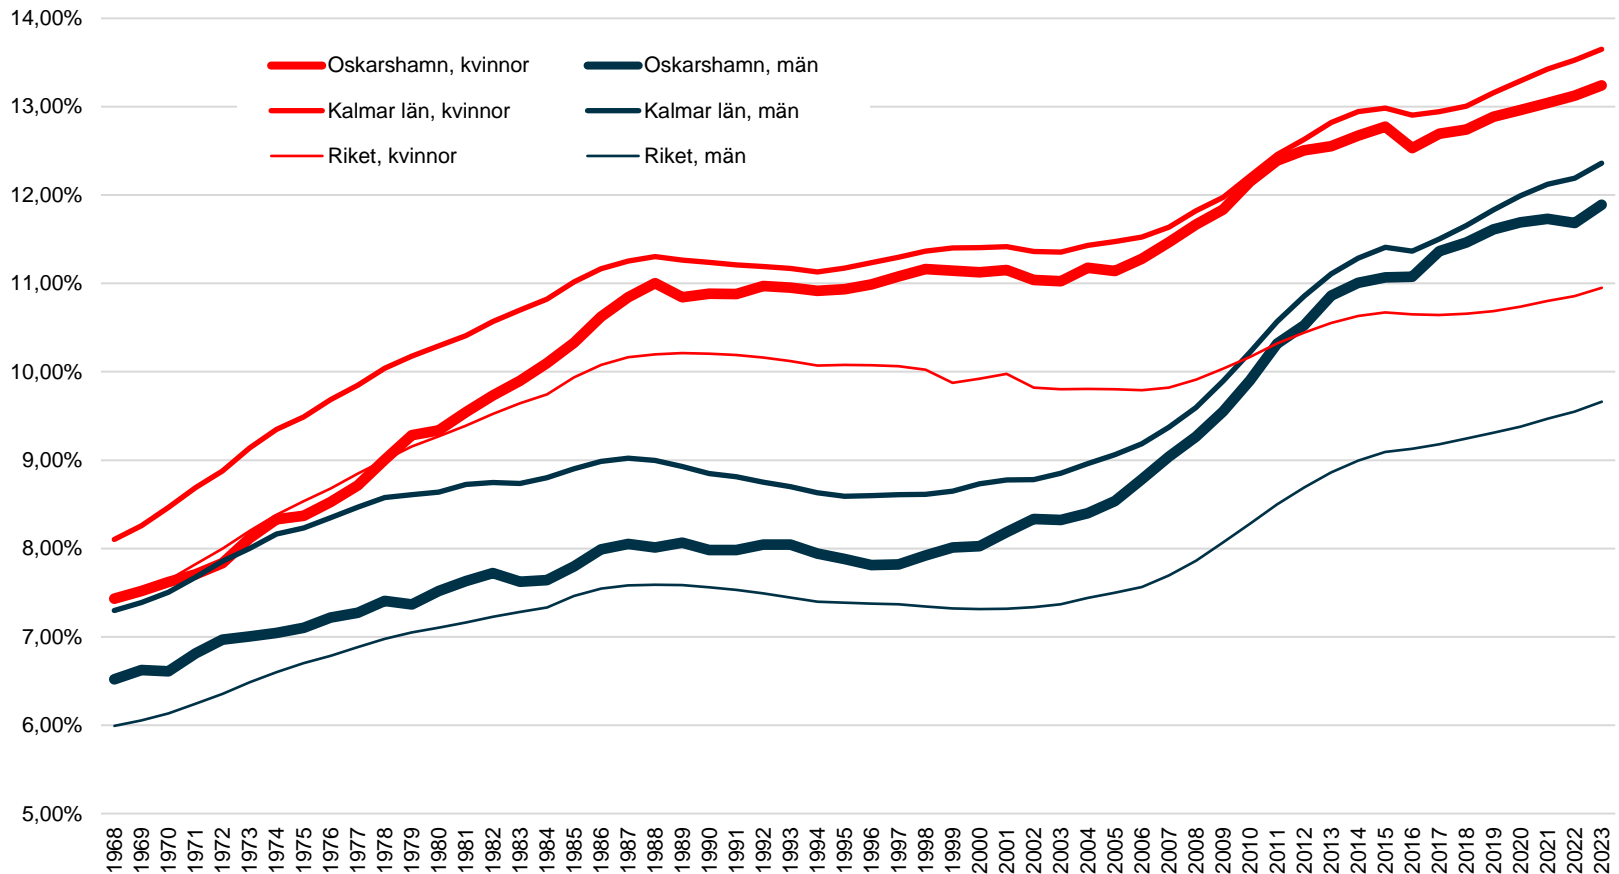

Befolkningen, 65+ år efter kön

Andel av befolkningen i Oskarshamn, länet och riket, 31 december 2023

1.5.3 Befolkningsstruktur tre åldersklasser 2023

Källa: SCB, Statistikdatabasen BE0101N1
PeO Hossmark, Oskarshamns kommun 2024-02-28