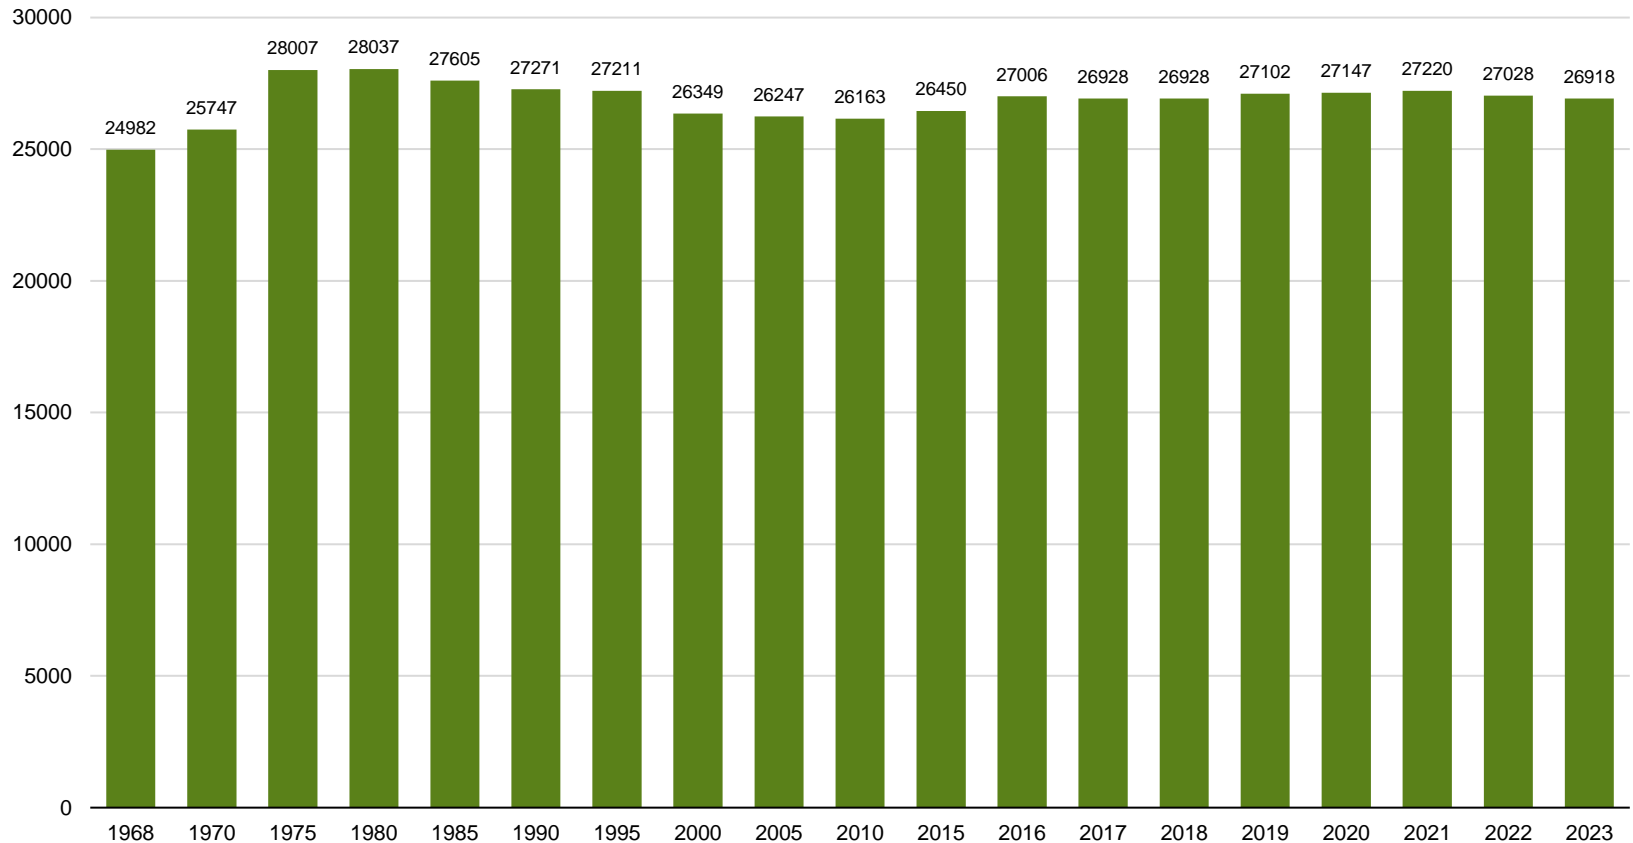

Oskarshamns kommun, folkmängd

31 december 1968–2023

1.1.1 Folkmängd, totalt

Källa: SCB, Statistikdatabasen BE0101N1
PeO Hossmark, Oskarshamns kommun 2024-02-23