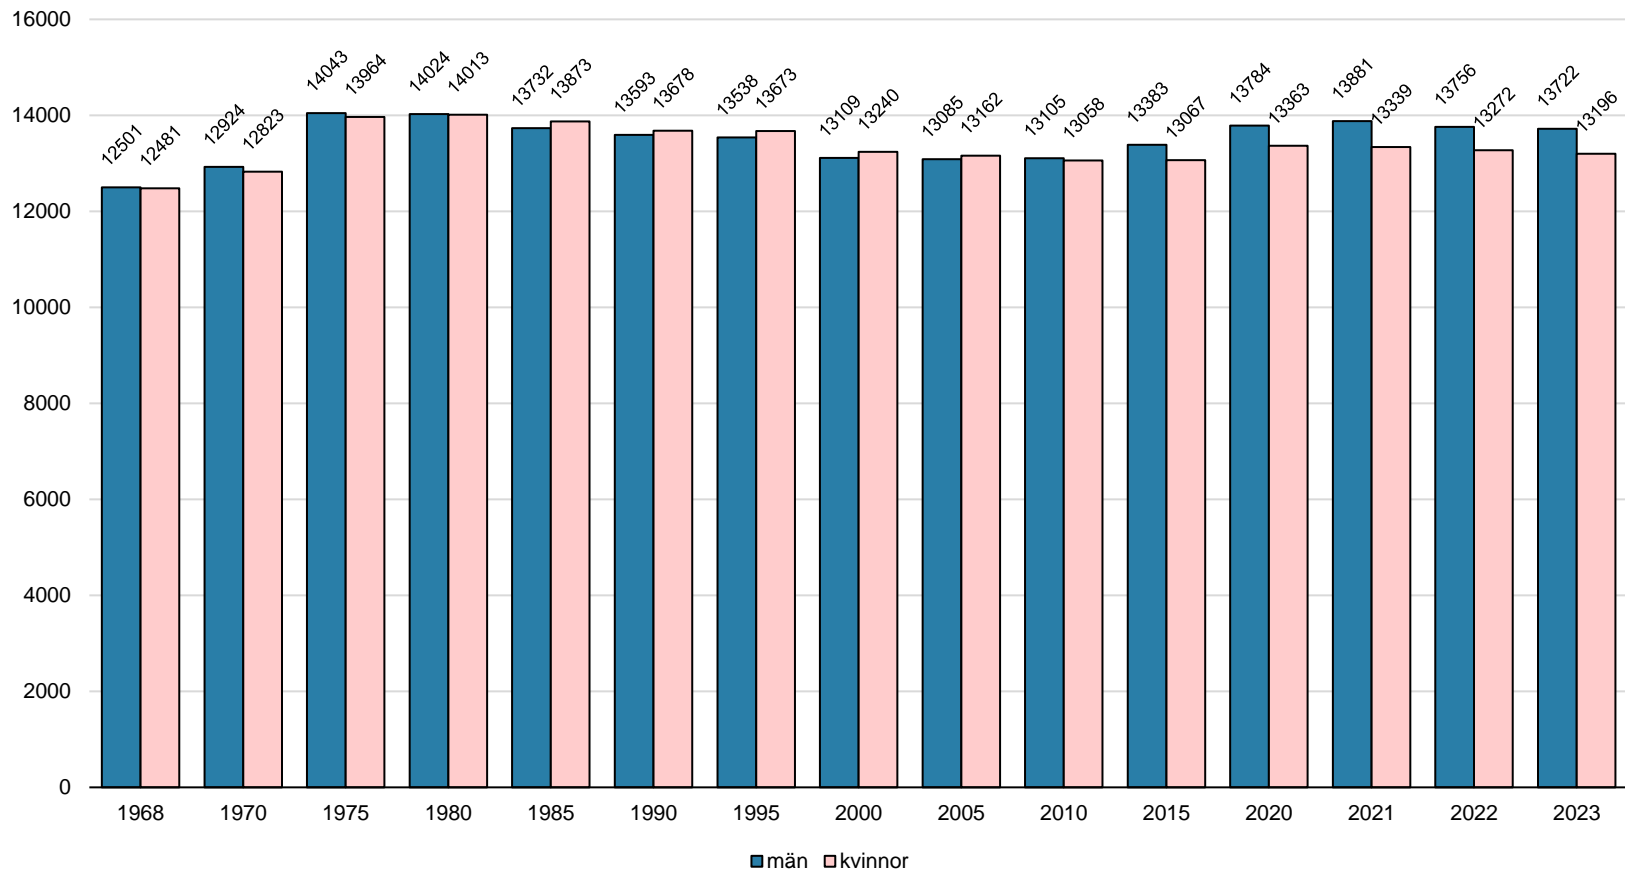

Oskarshamns kommun, folkmängd efter kön

31 december 1968–2023

1.1.2 Folkmängd efter kön

Källa: SCB, Statistikdatabasen BE0101N1
PeO Hossmark, Oskarshamns kommun 2024-02-23