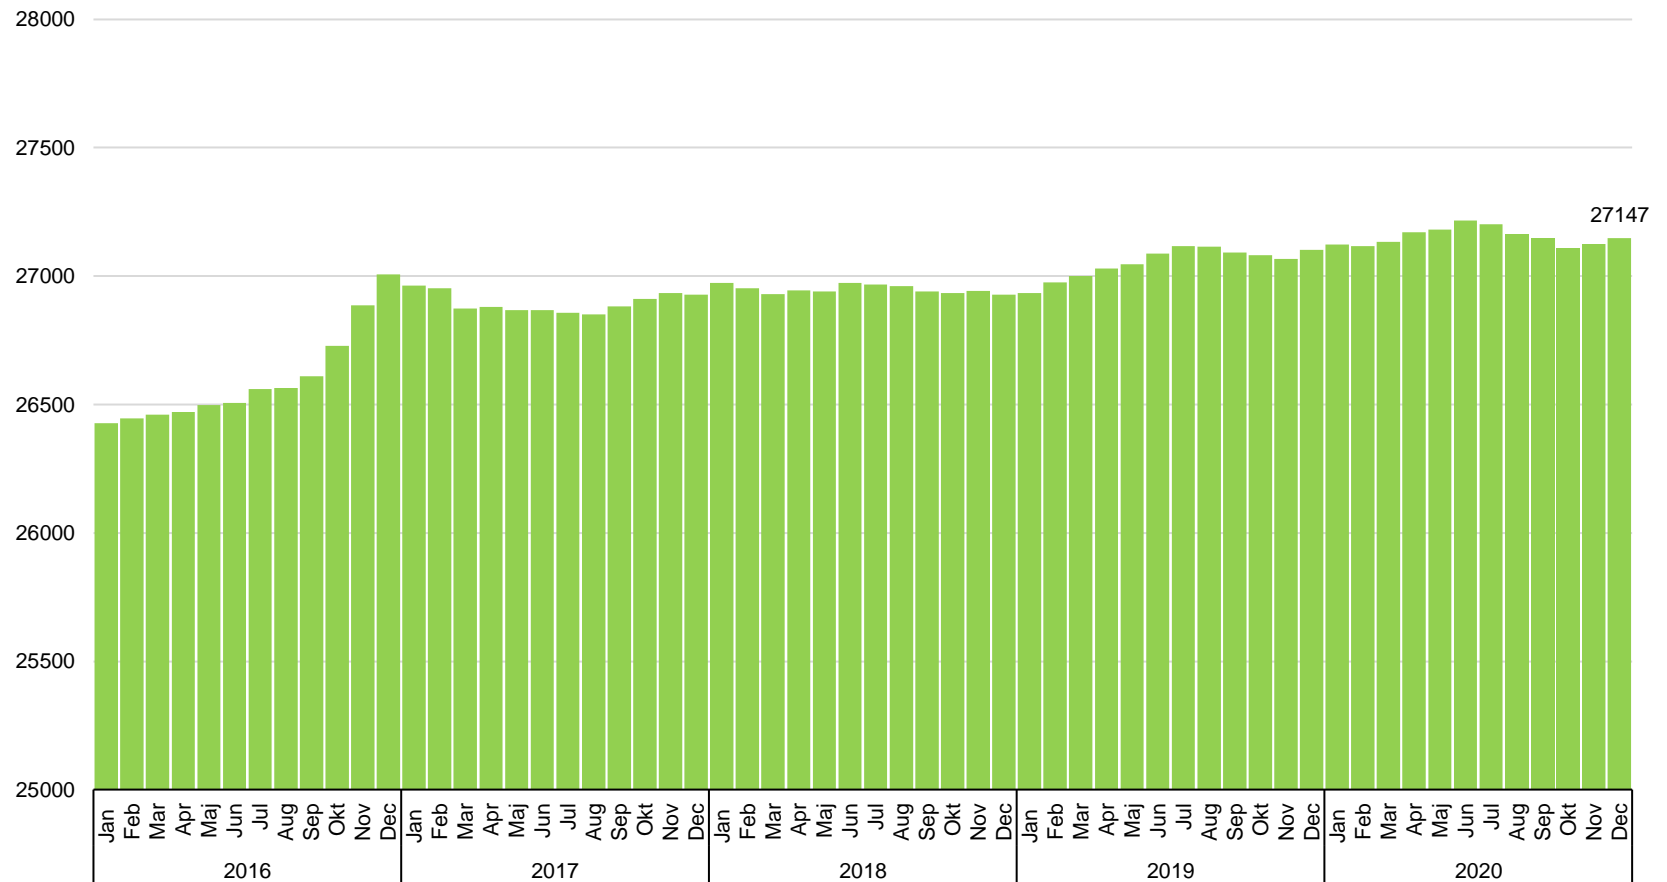

Oskarshamns kommun, månadsstatistik

Folkmängd januari 2016 – december 2020

1.9.1 Folkmängd

Källa: SCB, Befolkningsstatistik per månad
PeO Hossmark, 2021-02-24

Oskarshamns kommun, månadsstatistik

Folkmängd januari 2013 – december 2020

Månad	2013	2014	2015	2016	2017	2018	2019	2020
Januari	26 156	26 174	26 315	26 427	26 963	26 973	26 935	27 123
Februari	26 180	26 174	26 308	26 447	26 953	26 952	26 976	27 116
Mars	26 218	26 215	26 340	26 460	26 873	26 929	27 001	27 134
April	26 277	26 251	26 346	26 470	26 881	26 945	27 030	27 171
Maj	26 260	26 250	26 373	26 497	26 868	26 940	27 047	27 182
Juni	26 293	26 295	26 397	26 507	26 868	26 974	27 087	27 216
Juli	26 312	26 325	26 374	26 560	26 858	26 967	27 116	27 201
Augusti	26 288	26 303	26 393	26 565	26 851	26 961	27 115	27 162
September	26 258	26 258	26 443	26 610	26 883	26 941	27 092	27 147
Oktober	26 236	26 271	26 459	26 729	26 911	26 934	27 081	27 110
November	26 233	26 277	26 459	26 886	26 935	26 942	27 066	27 126
December	26 212	26 301	26 450	27 006	26 928	26 928	27 102	27 147