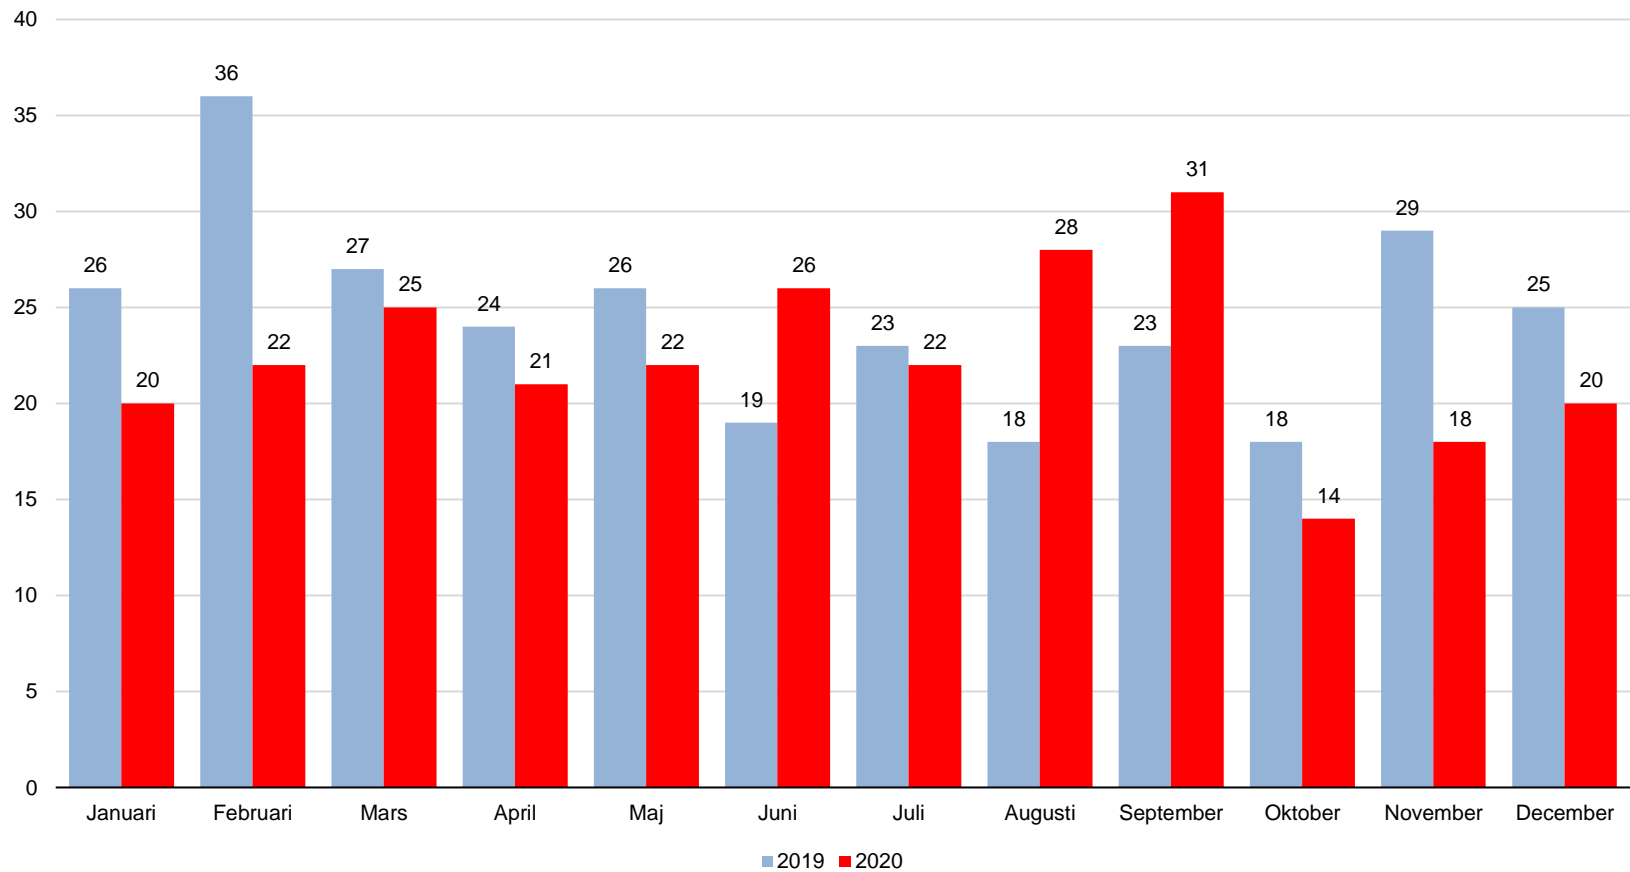

Oskarshamns kommun, månadsstatistik

Födda januari 2019 – december 2020

1.9.3 Födda

Källa: SCB, Befolkningsstatistik per månad
PeO Hossmark, 2021-02-24

Oskarshamns kommun, månadsstatistik

Födda januari 2013 – december 2020

Månad	2013	2014	2015	2016	2017	2018	2019	2020
Januari	27	15	27	24	24	30	26	20
Februari	26	19	17	24	24	17	36	22
Mars	28	30	29	28	22	21	27	25
April	31	22	20	28	20	27	24	21
Maj	19	28	19	20	26	17	26	22
Juni	19	24	27	21	23	31	19	26
Juli	23	23	29	30	17	28	23	22
Augusti	21	27	22	28	22	32	18	28
September	23	19	28	28	25	29	23	31
Oktober	19	24	16	23	25	21	18	14
November	16	21	22	15	26	19	29	18
December	24	17	14	18	Uppgift saknas	14	25	20