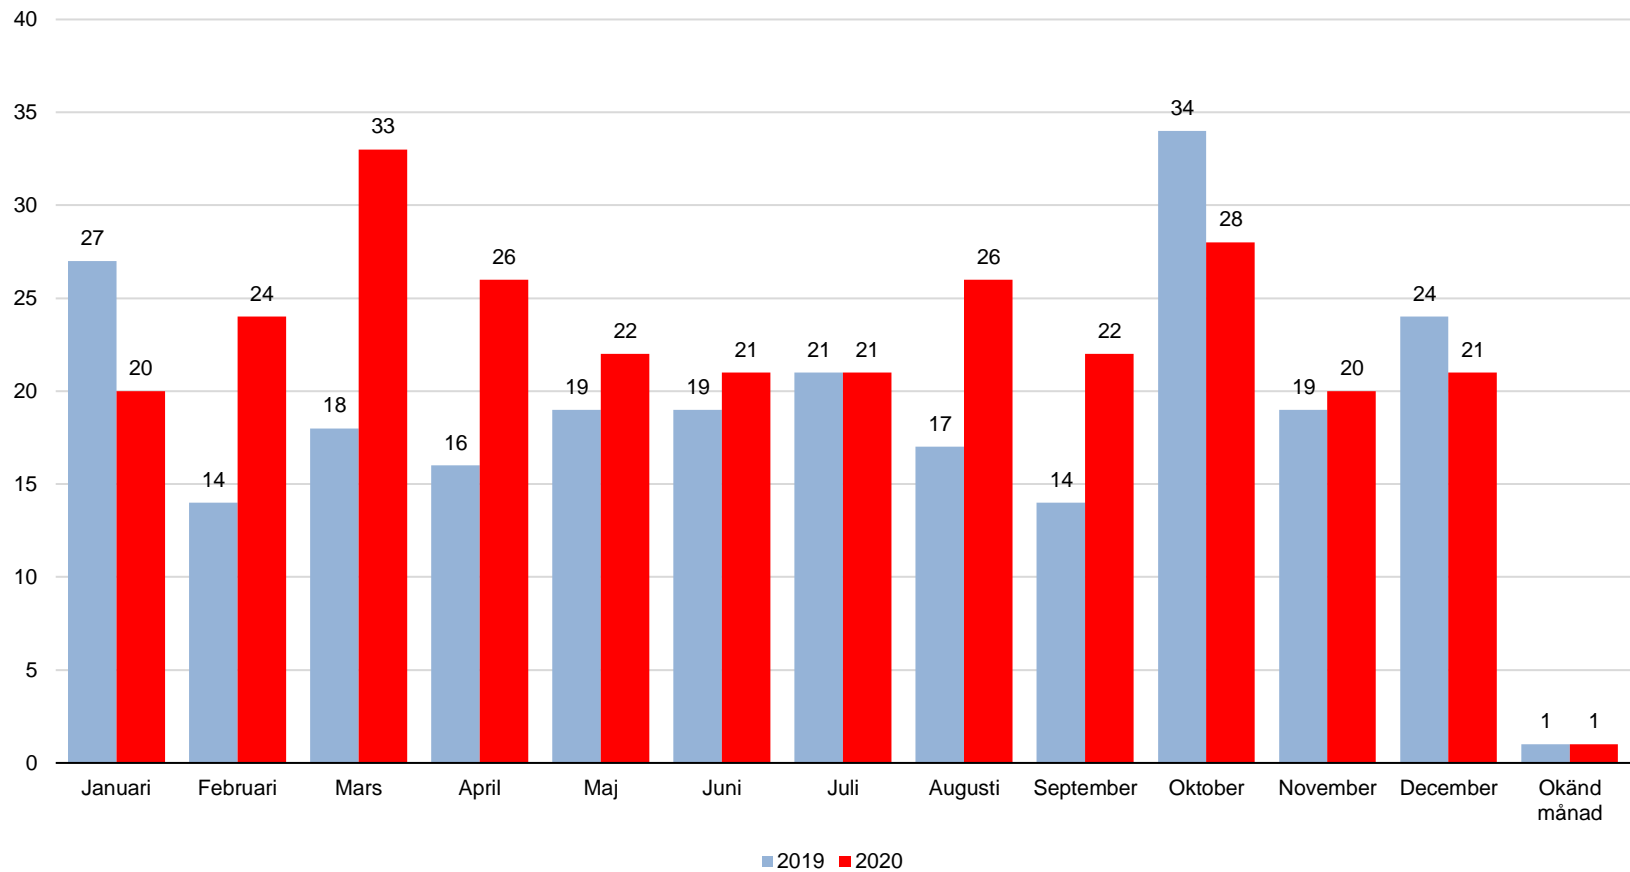

Oskarshamns kommun, månadsstatistik

Döda januari 2019 – december 2020

1.9.4 Döda

Källa: SCB, Befolkningsstatistik per månad
PeO Hossmark, 2021-02-24

Oskarshamns kommun, månadsstatistik

Döda januari 2013 – december 2020