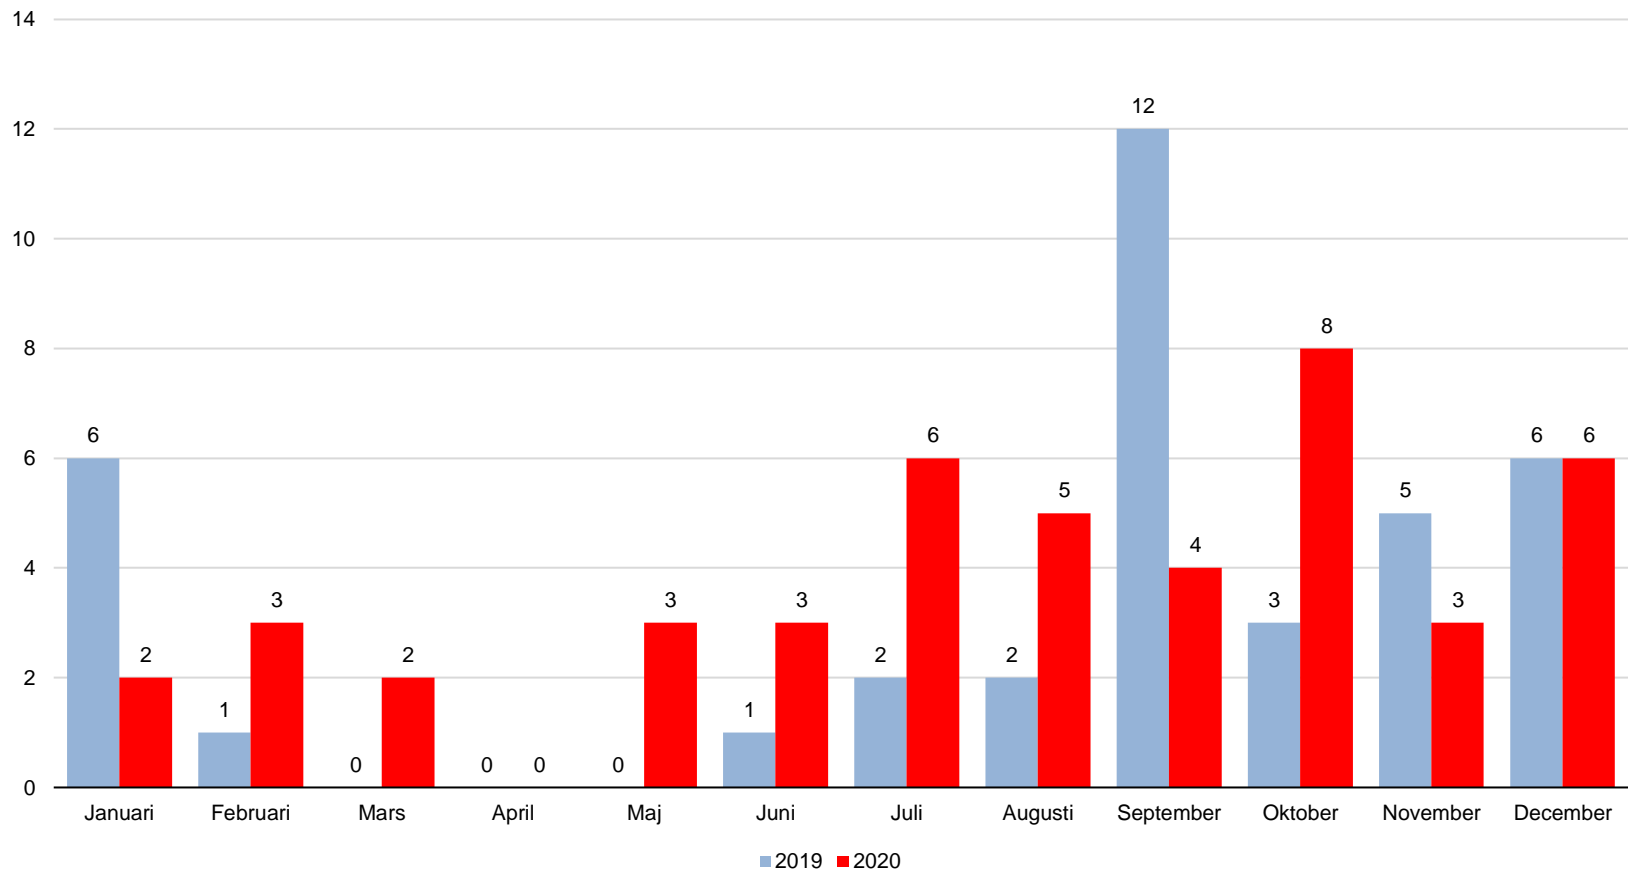

Oskarshamns kommun, månadsstatistik

Utvandring januari 2019 – december 2020

1.9.6 Utvandring

Källa: SCB, Befolkningsstatistik per månad
PeO Hossmark, 2021-02-24

Oskarshamns kommun, månadsstatistik

Utvandring januari 2013 – december 2020

Månad	2013	2014	2015	2016	2017	2018	2019	2020
Januari	4	10	8	9	7	8	6	2
Februari	3	2	3	2	5	4	1	3
Mars	5	4	8	17	1	3	0	2
April	2	0	6	9	3	2	0	0
Maj	9	6	12	6	1	2	0	3
Juni	7	3	13	7	2	2	1	3
Juli	16	4	12	2	8	5	2	6
Augusti	6	16	14	5	4	9	2	5
September	7	12	14	7	6	9	12	4
Oktober	1	4	7	2	4	6	3	8
November	4	4	22	2	10	8	5	3
December	6	5	19	6	Uppgift saknas	1	6	6