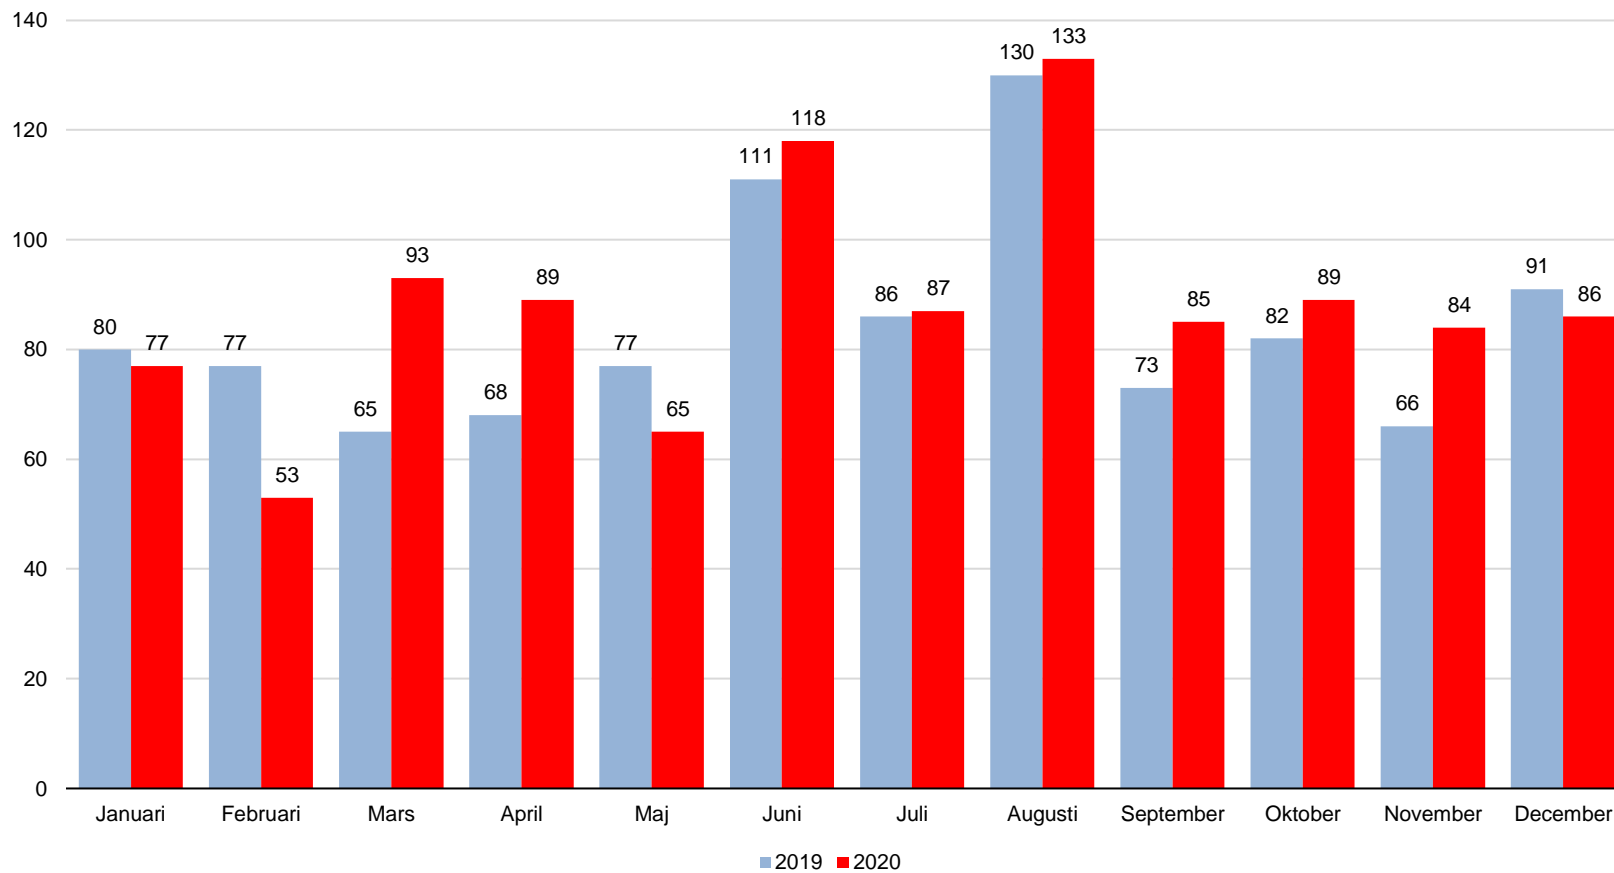

Oskarshamns kommun, månadsstatistik

Inrikes inflyttning januari 2019 – december 2020

1.9.7 Inrikes inflyttning

Källa: SCB, Befolkningsstatistik per månad
PeO Hossmark, 2021-02-24

Oskarshamns kommun, månadsstatistik

Inrikes inflyttning januari 2013 – december 2020

Månad	2013	2014	2015	2016	2017	2018	2019	2020
Januari	48	61	83	73	73	91	80	77
Februari	60	61	61	65	82	62	77	53
Mars	58	55	96	80	58	51	65	93
April	80	78	56	79	78	70	68	89
Maj	37	64	71	68	71	74	77	65
Juni	82	84	91	89	86	91	111	118
Juli	79	87	90	105	93	99	86	87
Augusti	98	92	130	121	118	129	130	133
September	81	77	109	94	105	77	73	85
Oktober	57	83	74	89	86	102	82	89
November	55	58	78	64	71	67	66	84
December	63	78	72	73	Uppgift saknas	53	91	86