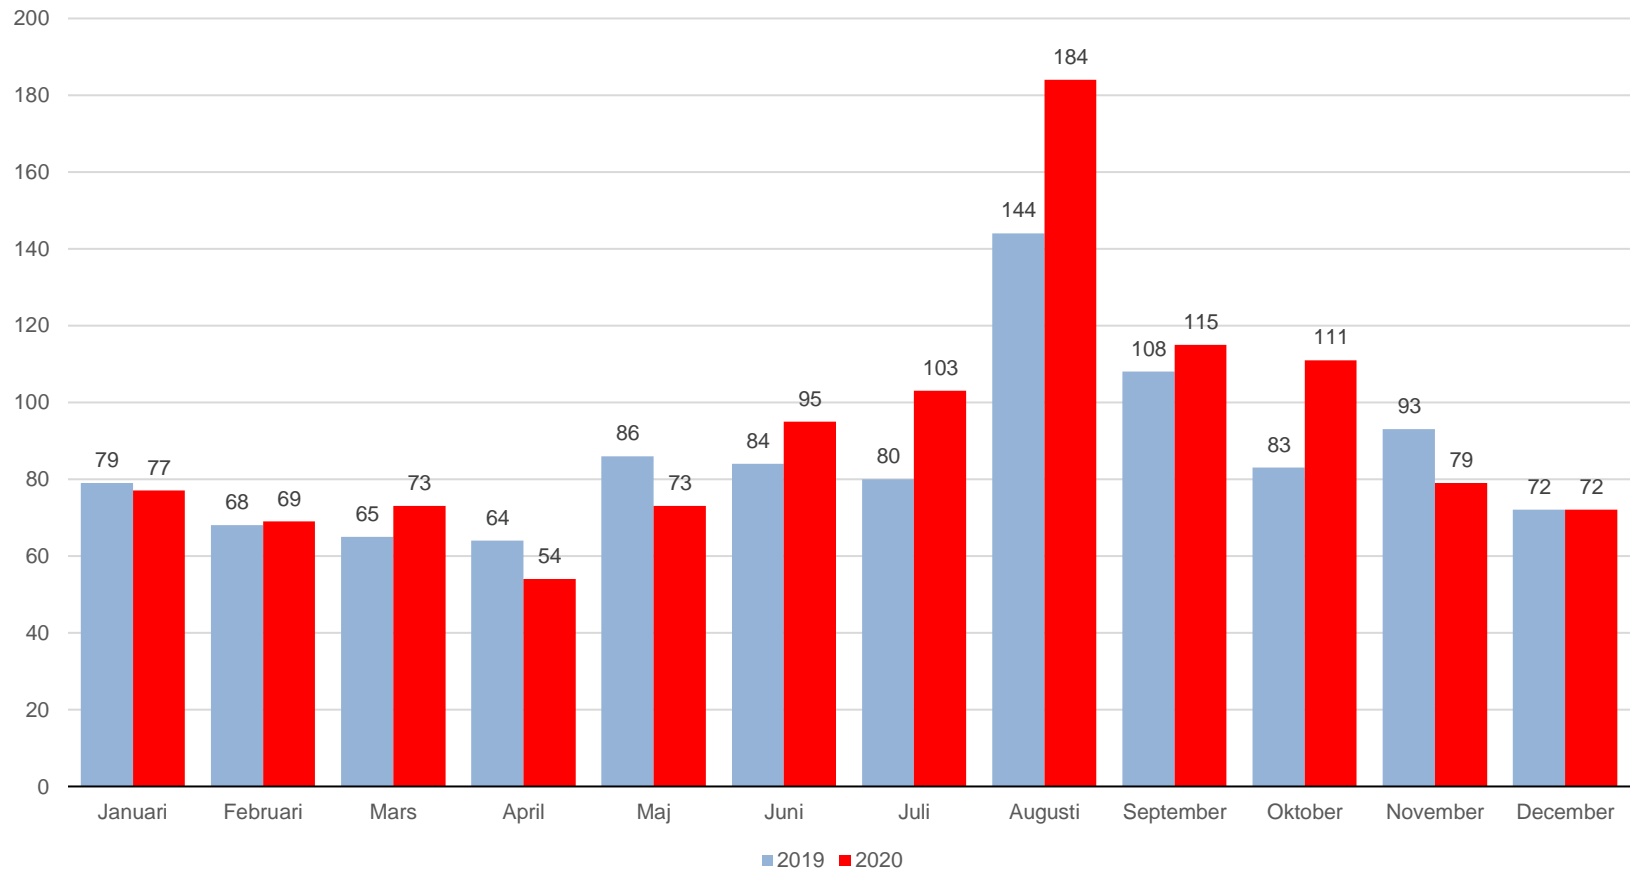

# Oskarshamns kommun, månadsstatistik

Inrikes utflyttning januari 2019 – december 2020

## 1.9.8 Inrikes utflyttning

Källa: SCB, Befolkningsstatistik per månad  
PeO Hossmark, 2021-02-24