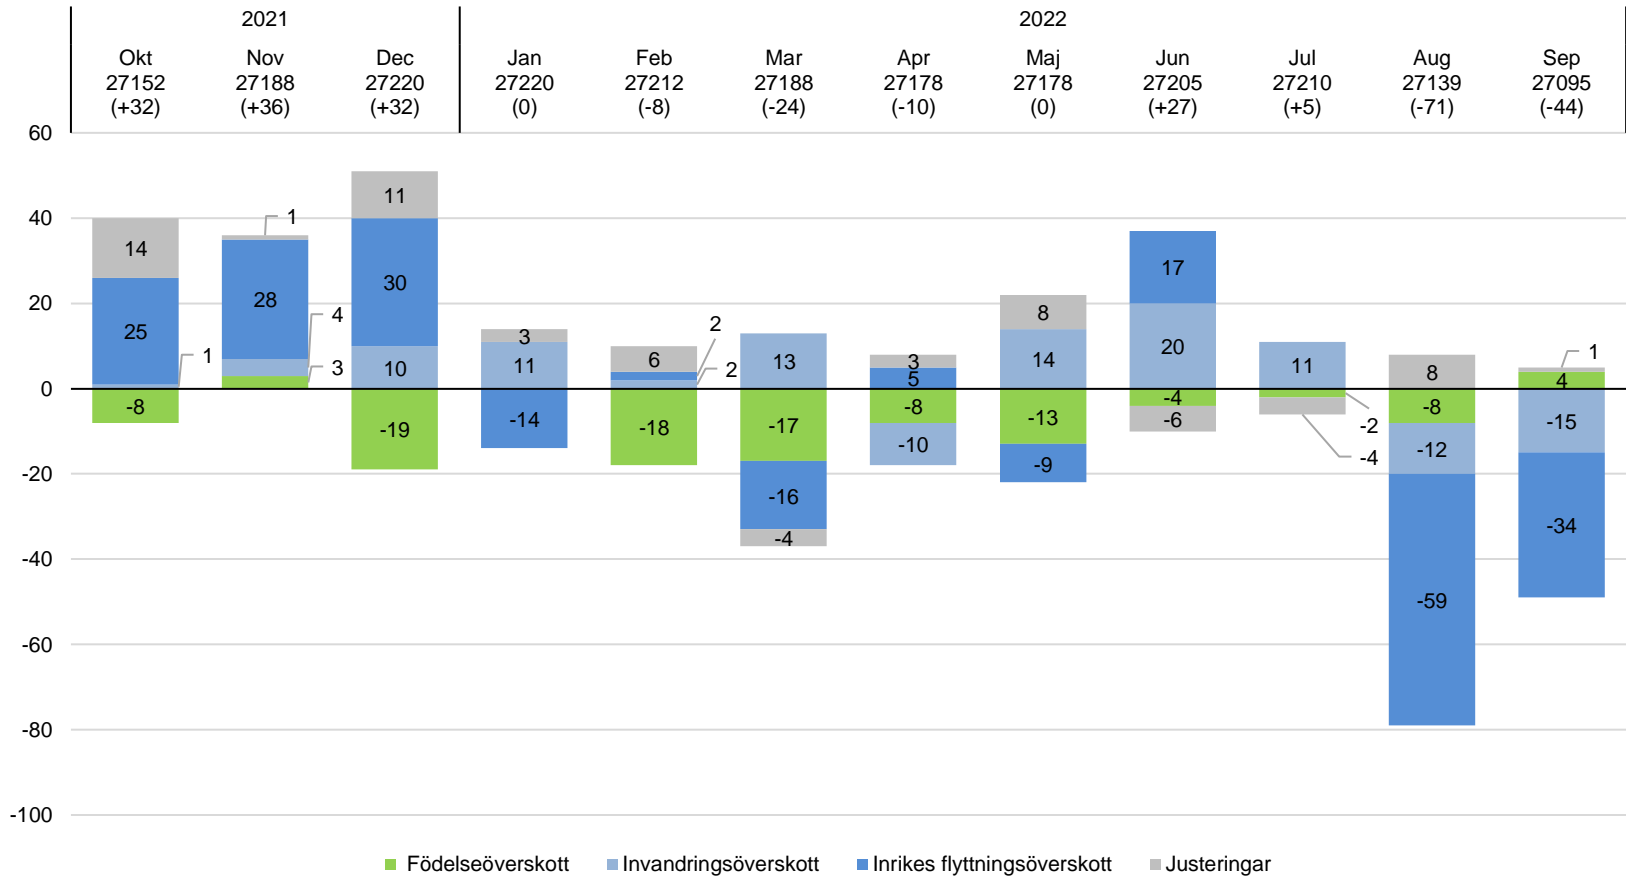

Oskarshamns kommun, månadsstatistik

Befolkningsförändringar oktober 2021 – september 2022

1.9.2 Befolkningsförändringar

Källa: SCB, Statistikdatabasen 000003KD

PeO Hossmark, 2022-11-10