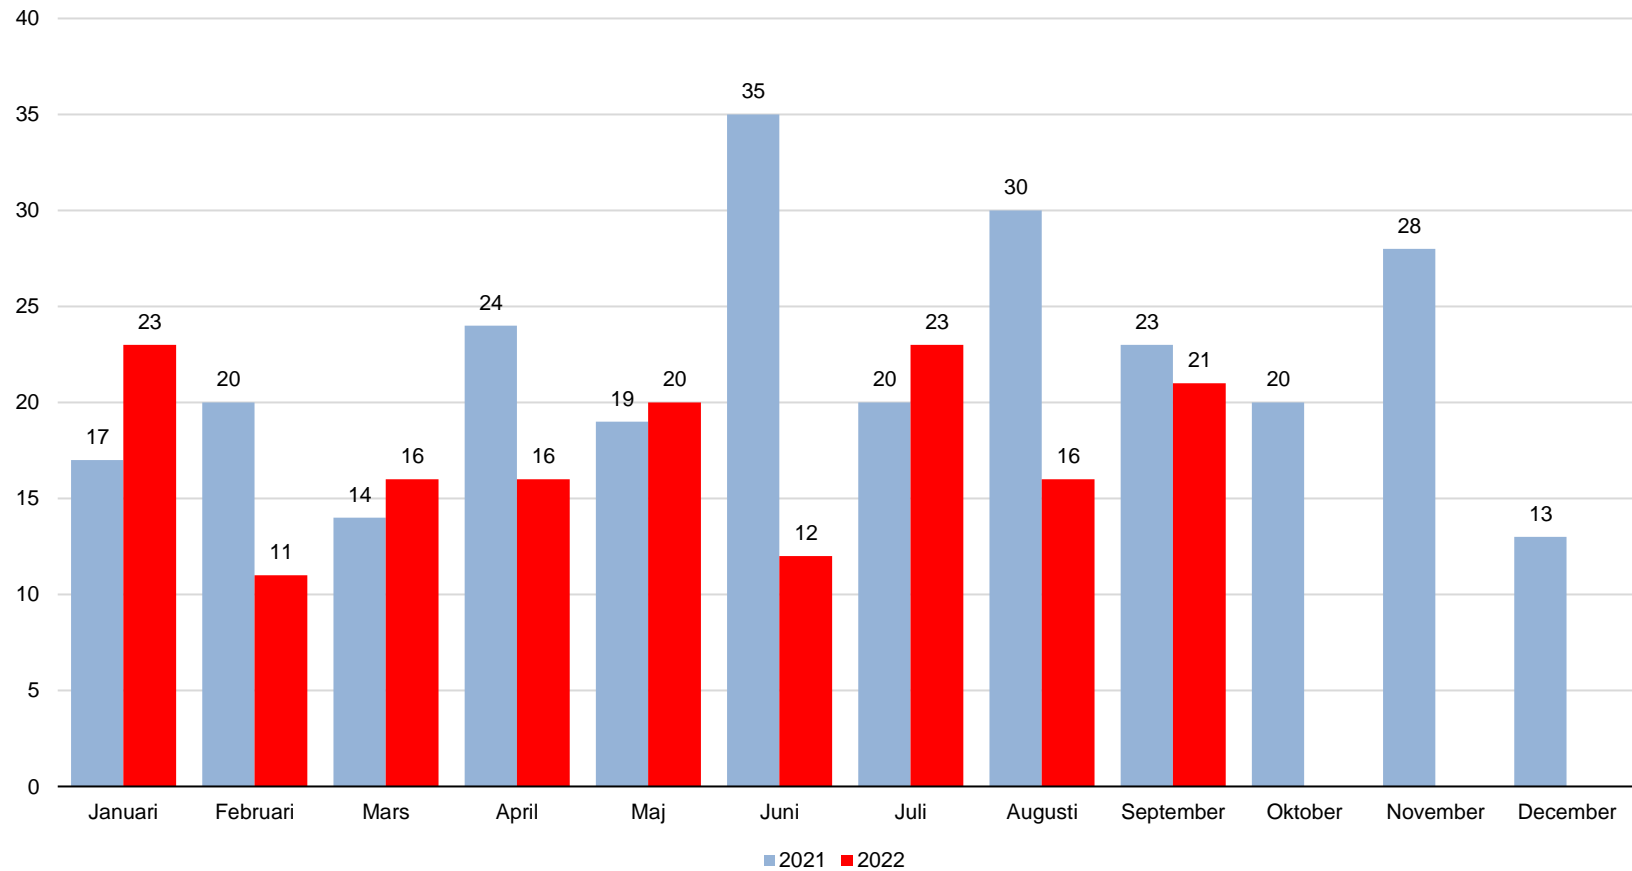

Oskarshamns kommun, månadsstatistik

Födda januari 2021 – september 2022

1.9.3 Födda

Källa: SCB, Statistikdatabasen 000003KD

PeO Hossmark, 2022-11-10

Oskarshamns kommun, månadsstatistik

Födda januari 2013 – september 2022

Månad	2013	2014	2015	2016	2017	2018	2019	2020	2021	2022
Januari	27	15	27	24	24	30	26	20	17	23
Februari	26	19	17	24	24	17	36	22	20	11
Mars	28	30	29	28	22	21	27	25	14	16
April	31	22	20	28	20	27	24	21	24	16
Maj	19	28	19	20	26	17	26	22	19	20
Juni	19	24	27	21	23	31	19	26	35	12
Juli	23	23	29	30	17	28	23	22	20	23
Augusti	21	27	22	28	22	32	18	28	30	16
September	23	19	28	28	25	29	23	31	23	21
Oktober	19	24	16	23	25	21	18	14	20	
November	16	21	22	15	26	19	29	18	28	
December	24	17	14	18	Uppgift saknas	14	25	20	13	