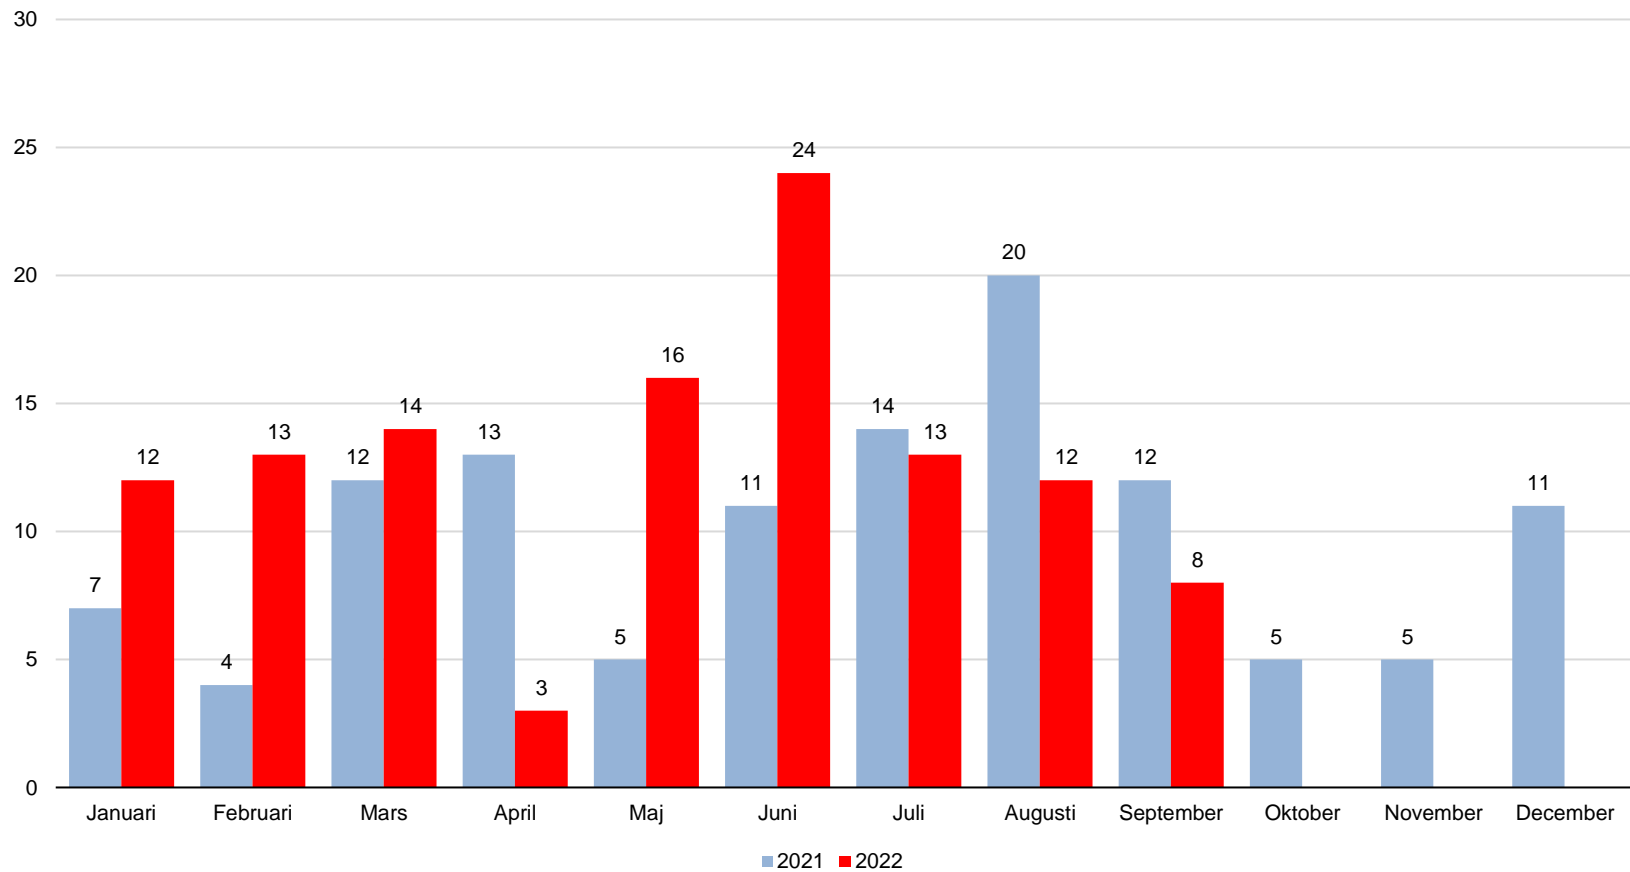

# Oskarshamns kommun, månadsstatistik

Invandring januari 2021 – september 2022

## 1.9.5 Invandring

Källa: SCB, Statistikdatabasen 000003KD  
PeO Hossmark, 2022-11-10