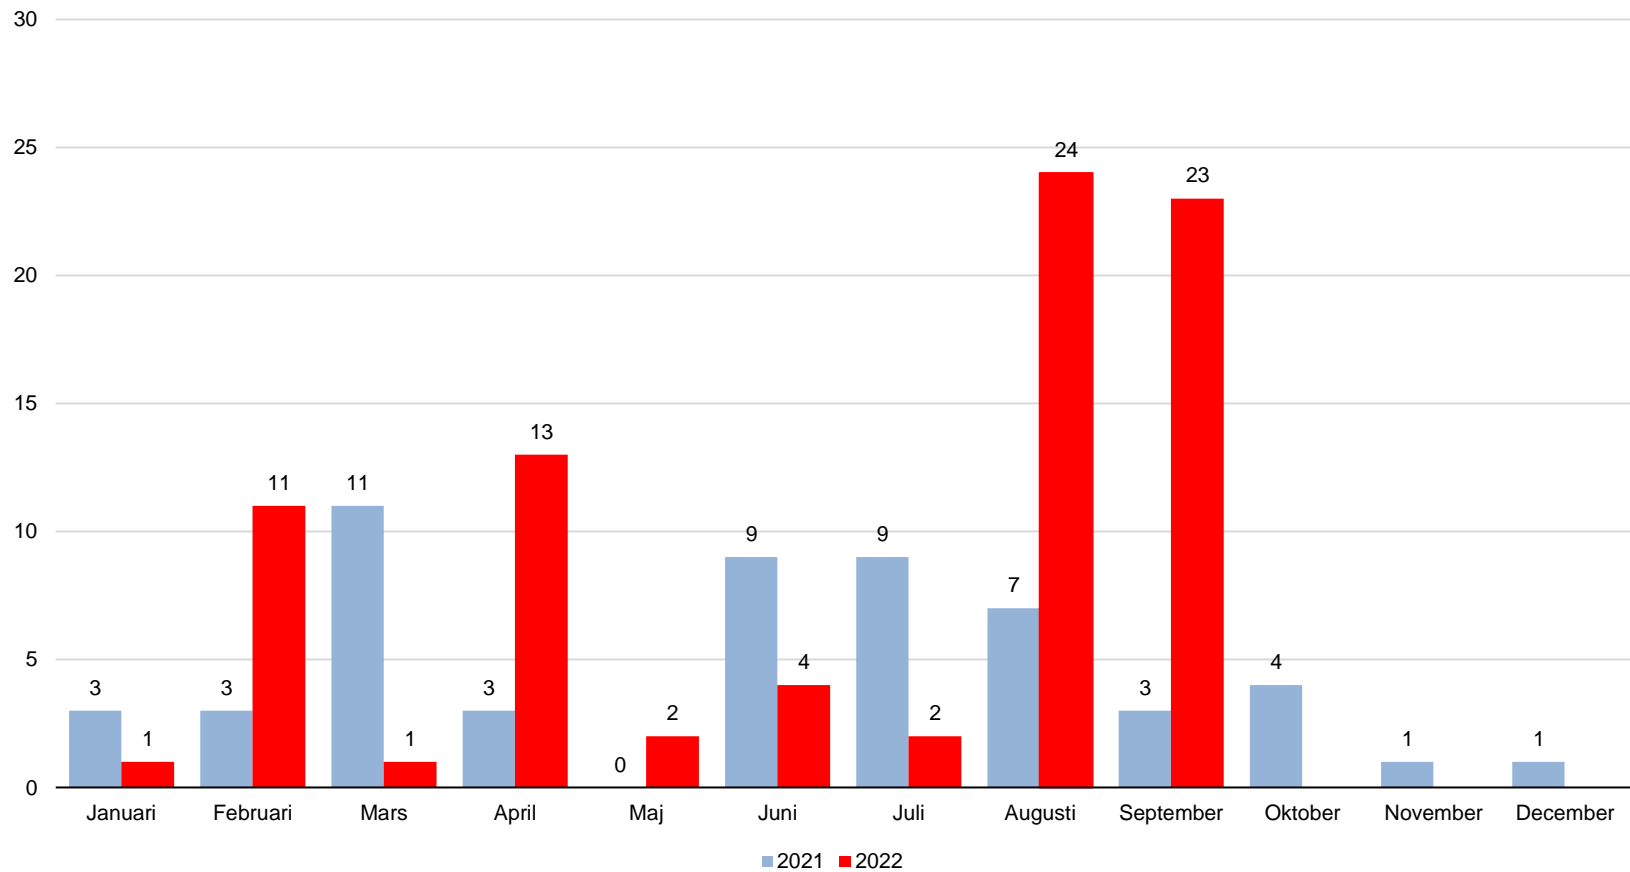

Oskarshamns kommun, månadsstatistik

Utvandring januari 2021 – september 2022

1.9.6 Utvandring

Källa: SCB, Statistikdatabasen 000003KD

PeO Hossmark, 2022-11-10

Oskarshamns kommun, månadsstatistik

Utvandring januari 2013 – september 2022

Månad	2013	2014	2015	2016	2017	2018	2019	2020	2021	2022
Januari	4	10	8	9	7	8	6	2	3	1
Februari	3	2	3	2	5	4	1	3	3	11
Mars	5	4	8	17	1	3	0	2	11	1
April	2	0	6	9	3	2	0	0	3	13
Maj	9	6	12	6	1	2	0	3	0	2
Juni	7	3	13	7	2	2	1	3	9	4
Juli	16	4	12	2	8	5	2	6	9	2
Augusti	6	16	14	5	4	9	2	5	7	24
September	7	12	14	7	6	9	12	4	3	23
Oktober	1	4	7	2	4	6	3	8	4	
November	4	4	22	2	10	8	5	3	1	
December	6	5	19	6	Uppgift saknas	1	6	6	1	