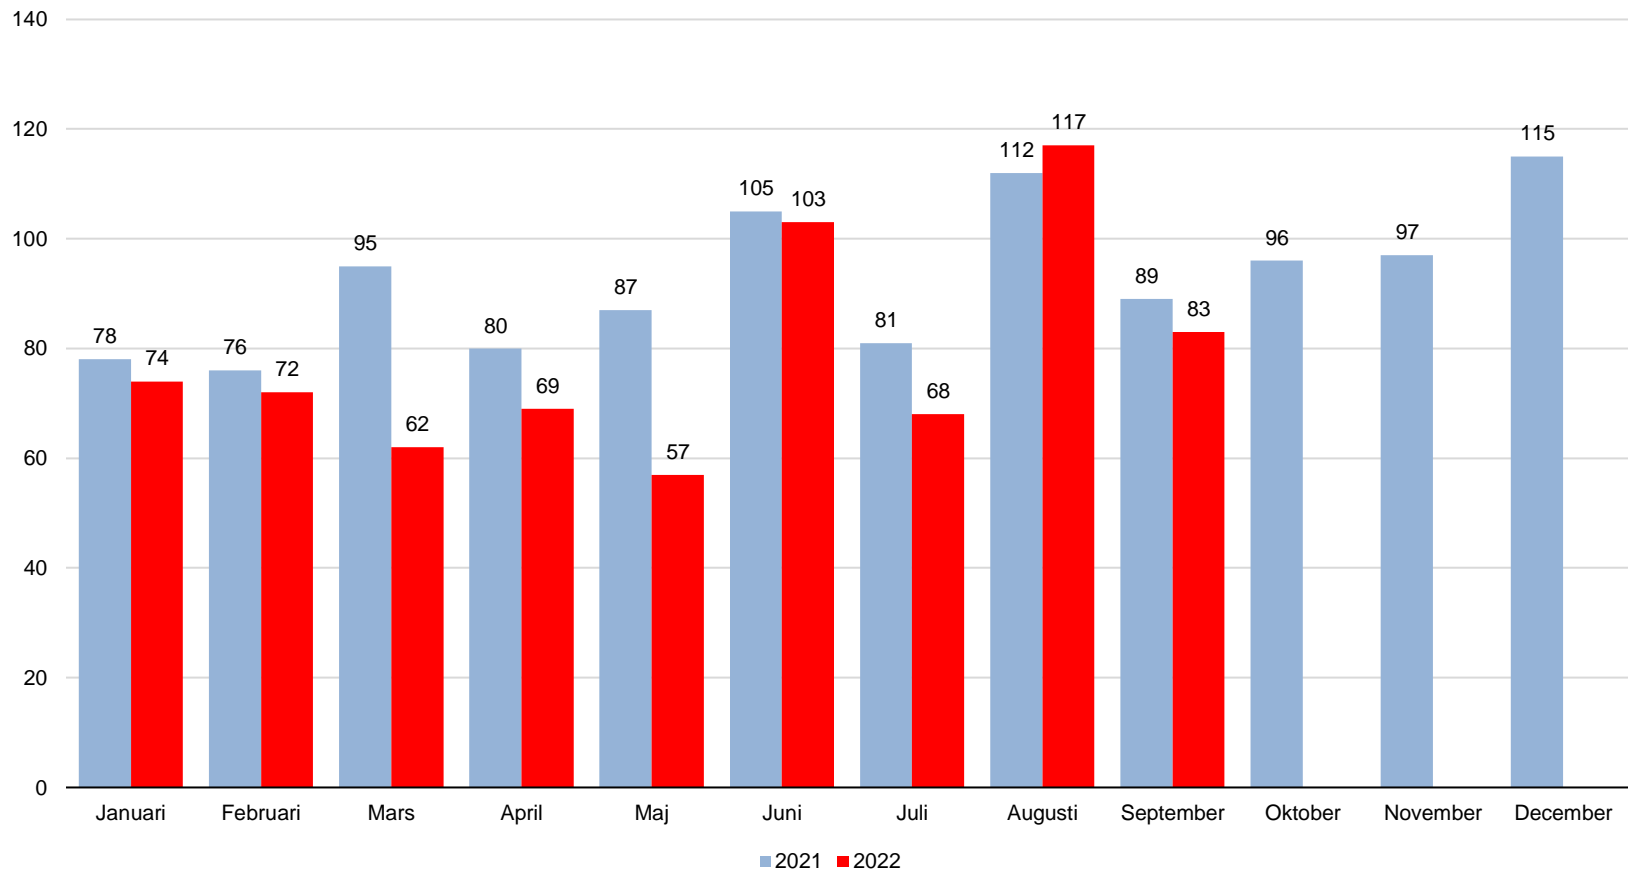

Oskarshamns kommun, månadsstatistik

Inrikes inflyttning januari 2021 – september 2022

1.9.7 Inrikes inflyttning

Källa: SCB, Statistikdatabasen 000003KD

PeO Hossmark, 2022-11-10

Oskarshamns kommun, månadsstatistik

Inrikes inflyttning januari 2013 – september 2022

Månad	2013	2014	2015	2016	2017	2018	2019	2020	2021	2022
Januari	48	61	83	73	73	91	80	77	78	74
Februari	60	61	61	65	82	62	77	53	76	72
Mars	58	55	96	80	58	51	65	93	95	62
April	80	78	56	79	78	70	68	89	80	69
Maj	37	64	71	68	71	74	77	65	87	57
Juni	82	84	91	89	86	91	111	118	105	103
Juli	79	87	90	105	93	99	86	87	81	68
Augusti	98	92	130	121	118	129	130	133	112	117
September	81	77	109	94	105	77	73	85	89	83
Oktober	57	83	74	89	86	102	82	89	96	
November	55	58	78	64	71	67	66	84	97	
December	63	78	72	73	Uppgift saknas	53	91	86	115	