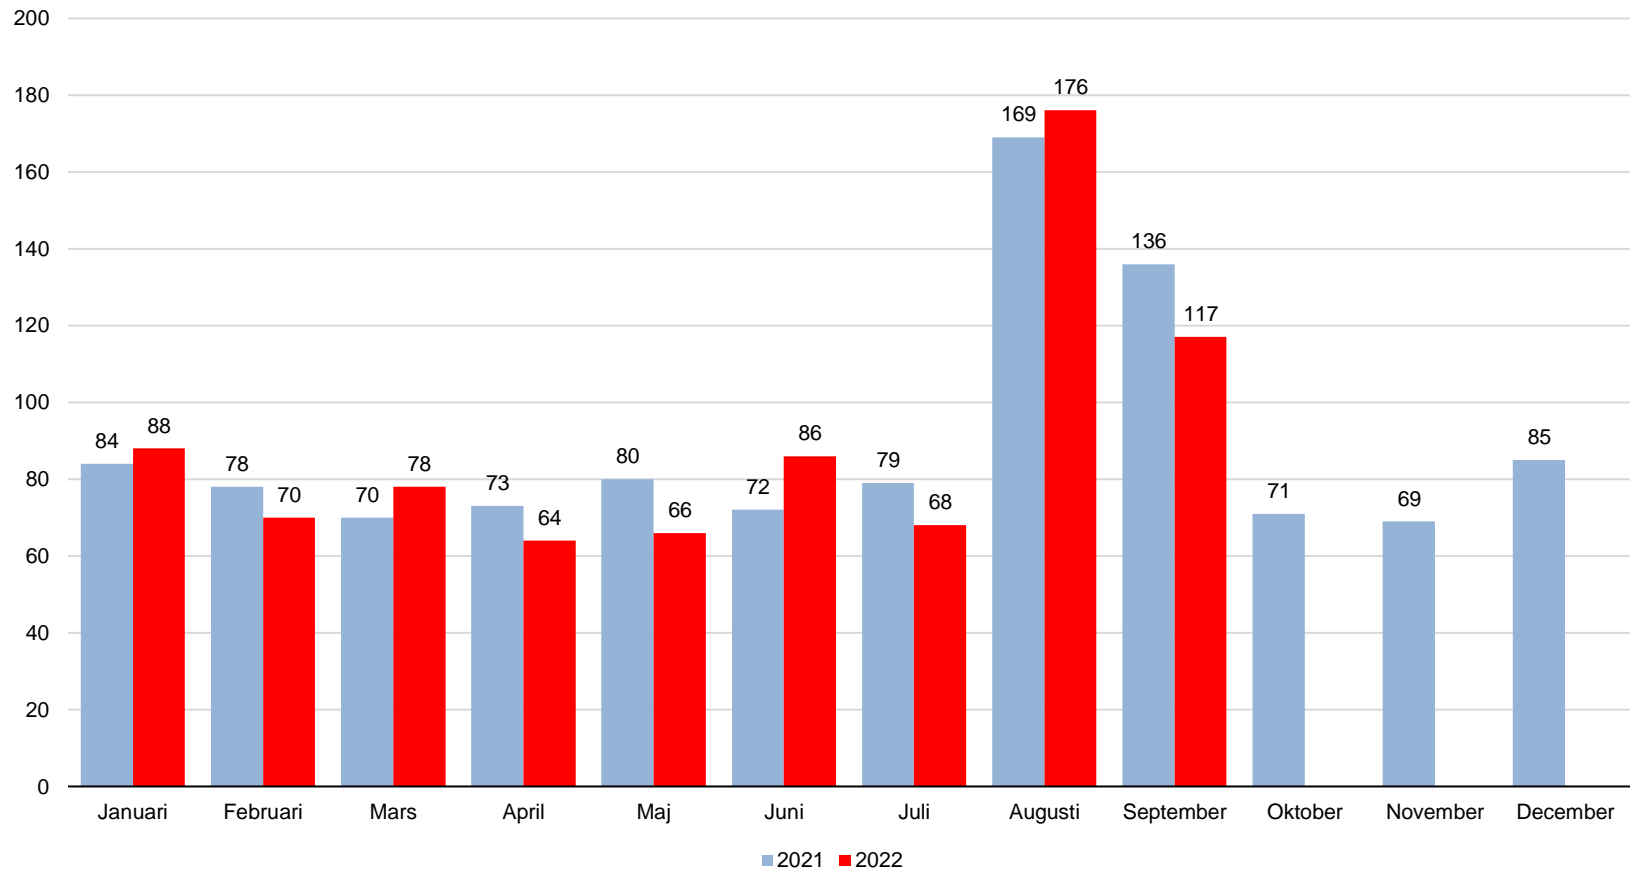

Oskarshamns kommun, månadsstatistik

Inrikes utflyttning januari 2021 – september 2022

1.9.8 Inrikes utflyttning

Källa: SCB, Statistikdatabasen 000003KD

PeO Hossmark, 2022-11-10

Oskarshamns kommun, månadsstatistik

Inrikes utflyttning januari 2013 – september 2022

Månad	2013	2014	2015	2016	2017	2018	2019	2020	2021	2022
Januari	82	95	58	96	159	76	79	77	84	88
Februari	54	66	70	72	117	75	68	69	78	70
Mars	47	52	72	83	152	64	65	73	70	78
April	61	71	75	92	84	79	64	54	73	64
Maj	73	71	58	61	122	93	86	73	80	66
Juni	65	71	94	101	119	88	84	95	72	86
Juli	87	80	132	93	105	103	80	103	79	68
Augusti	138	152	127	155	146	172	144	184	169	176
September	130	132	88	99	103	120	108	115	136	117
Oktober	86	90	88	103	72	104	83	111	71	
November	75	67	77	82	77	70	93	79	69	
December	74	71	77	83	Uppgift saknas	69	72	72	85	