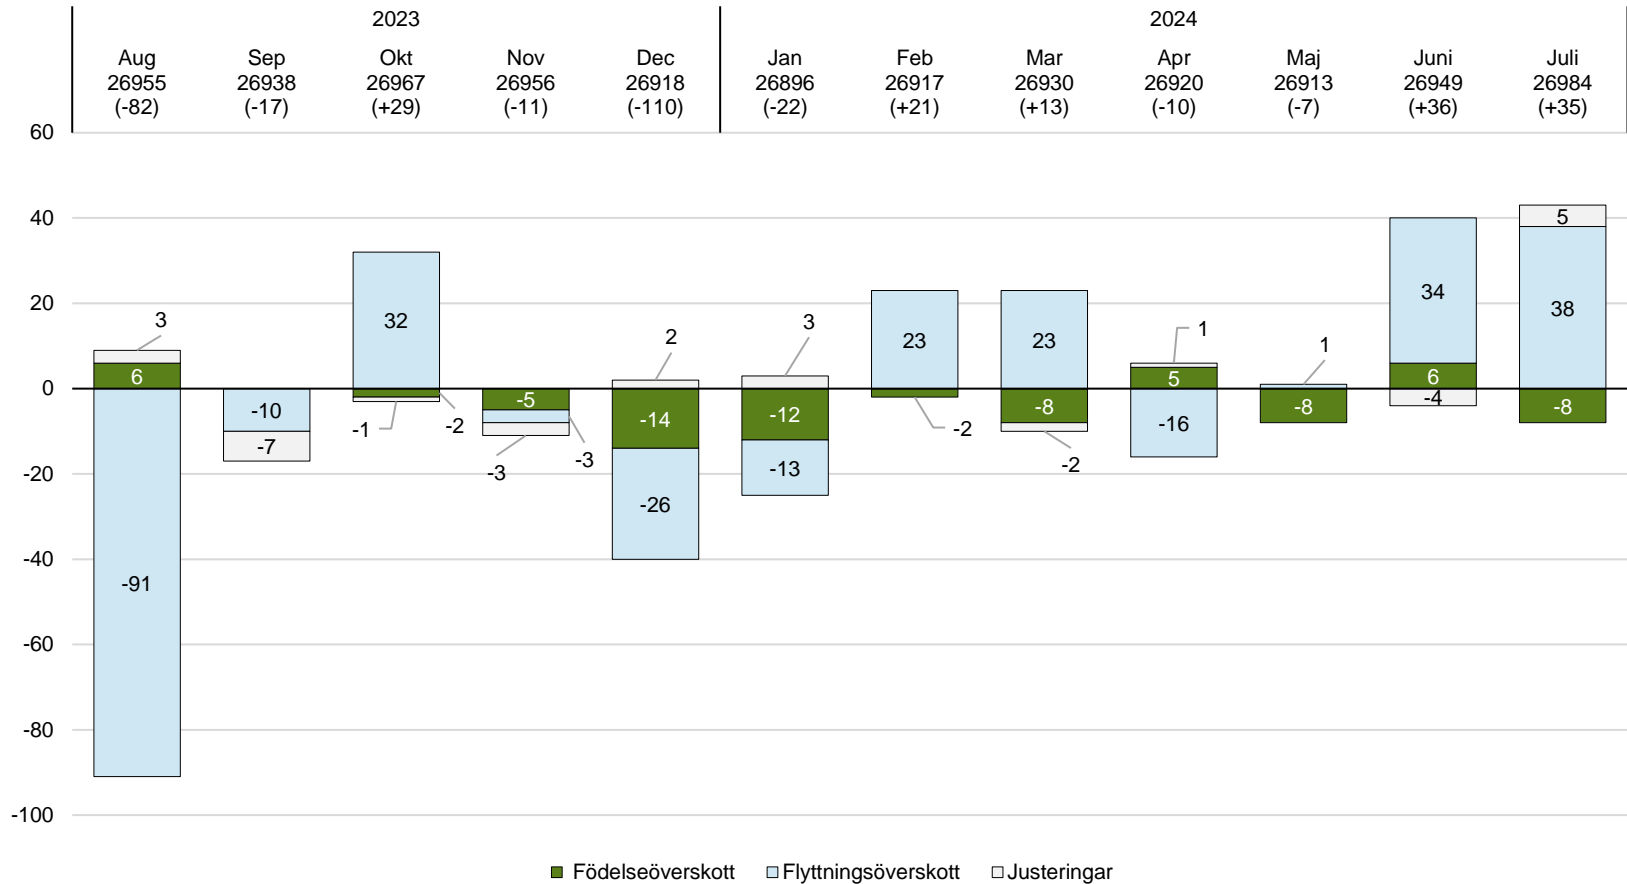

Oskarshamns kommun, månadsstatistik

Befolkningsförändringar augusti 2023 – juli 2024

1.9.2 Befolkningsförändringar

Källa: SCB, Statistikdatabasen 000003KD

PeO Hossmark, Oskarshamns kommun 2024-09-16