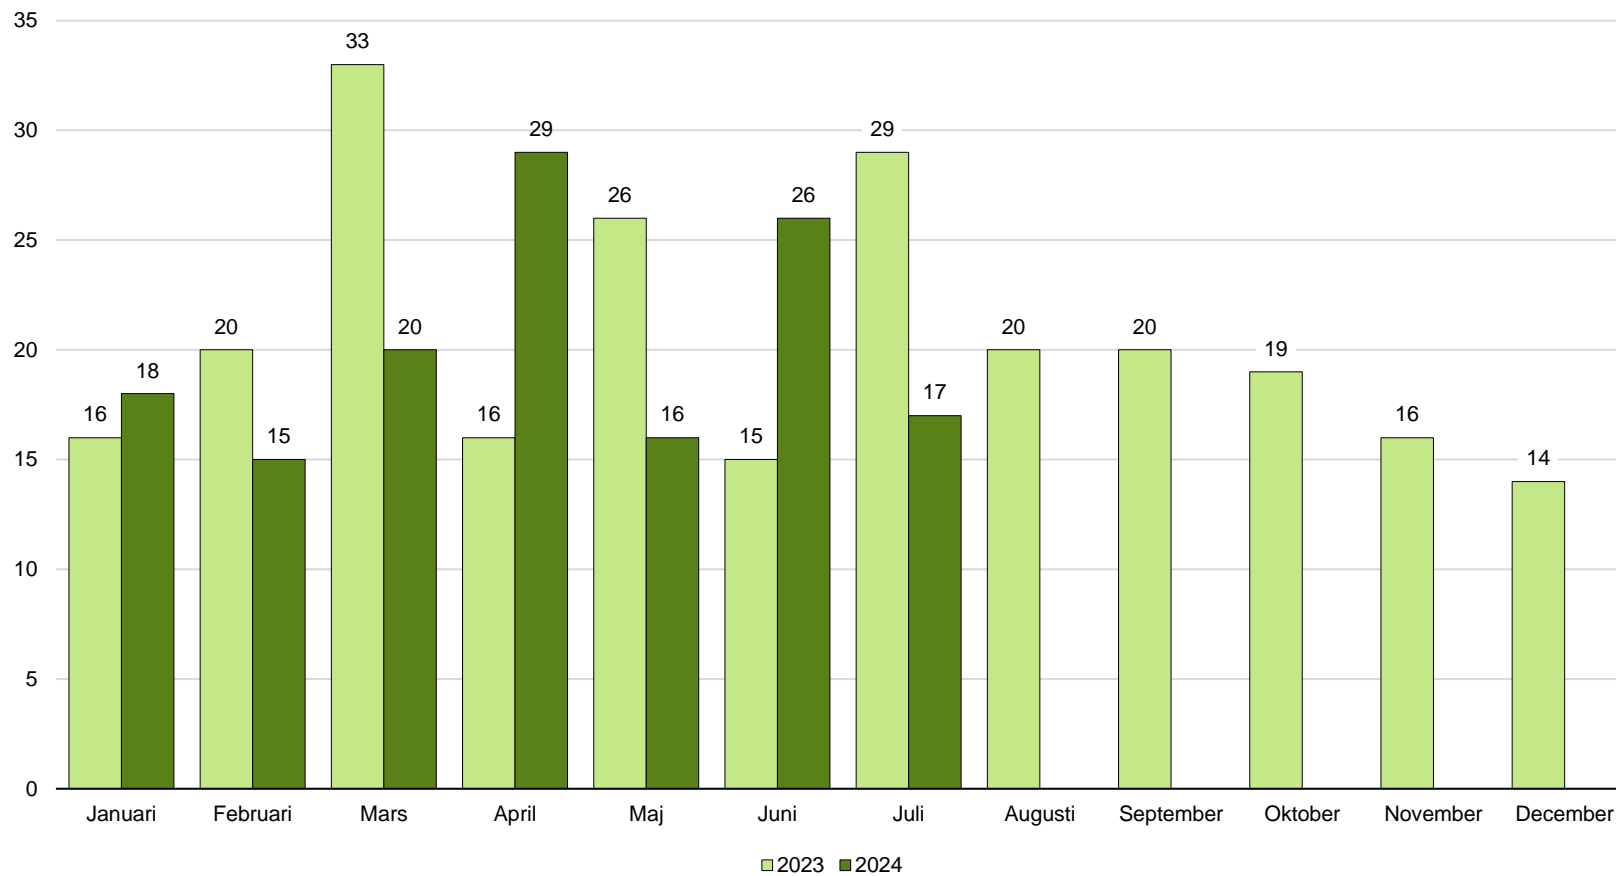

# Oskarshamns kommun, månadsstatistik, diagram

Födda januari 2023–juli 2024