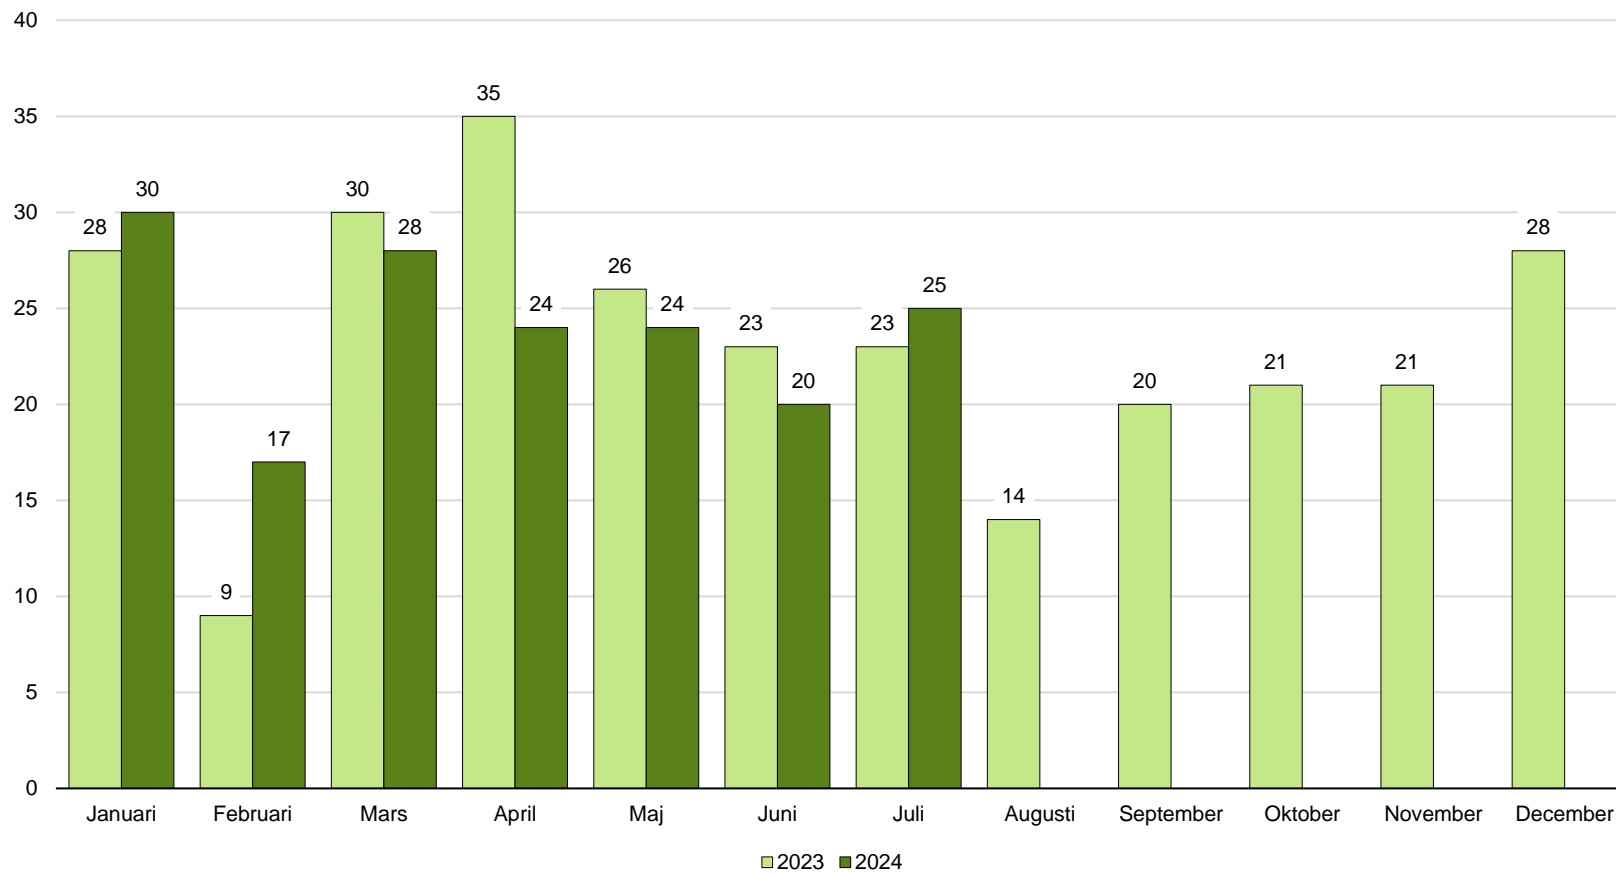

# Oskarshamns kommun, månadsstatistik, diagram

## Döda januari 2023–juli 2024