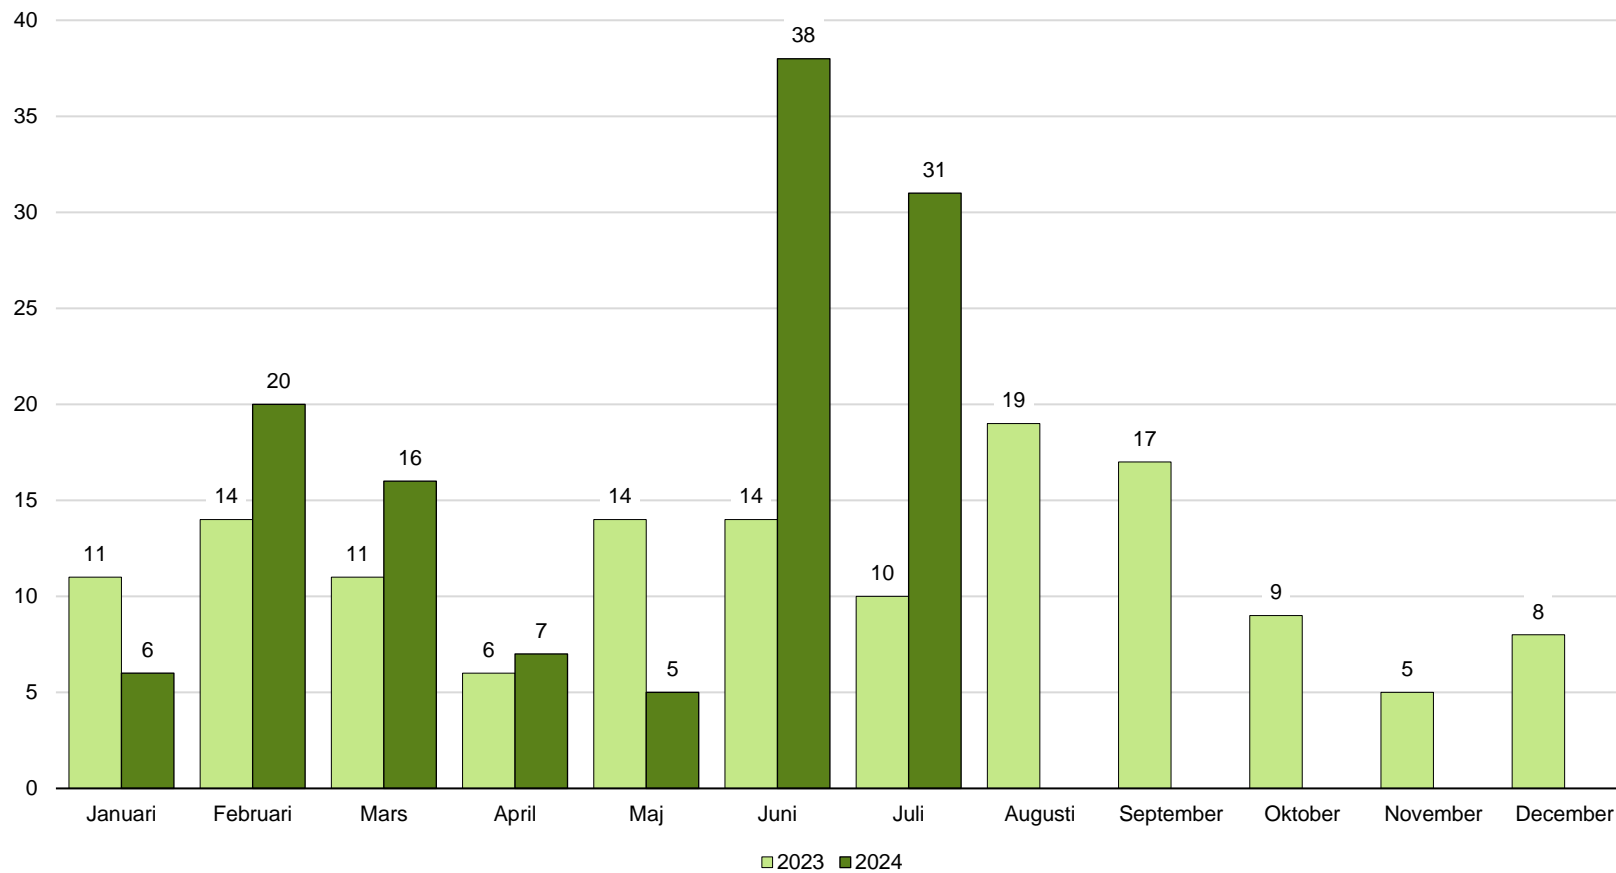

Oskarshamns kommun, månadsstatistik, diagram

Invandring januari 2023–juli 2024

1.9.4 Invandring

Källa: SCB, Statistikdatabasen 000003KD

PeO Hossmark, Oskarshamns kommun 2024-09-16

Oskarshamns kommun, månadsstatistik, tabell

Invandring januari 2013–juli 2024

Månad	2013	2014	2015	2016	2017	2018	2019	2020	2021	2022	2023	2024
Januari	44	18	11	20	49	34	9	20	7	12	11	6
Februari	17	19	19	26	36	13	10	9	4	13	14	20
Mars	28	37	16	37	19	7	22	13	12	14	11	16
April	31	27	31	27	18	17	18	4	13	3	6	7
Maj	24	16	28	28	34	25	18	18	5	16	14	5
Juni	25	21	37	32	29	19	15	5	11	24	14	38
Juli	38	30	31	27	18	7	27	10	14	14	10	31
Augusti	30	45	32	42	29	33	9	21	20	14	19	-
September	24	22	28	46	32	22	11	16	12	8	17	-
Oktober	10	26	42	140	19	12	6	8	5	12	9	-
November	23	29	32	189	24	15	19	8	5	4	5	-
December	5	21	23	137		21	12	8	11	7	8	-