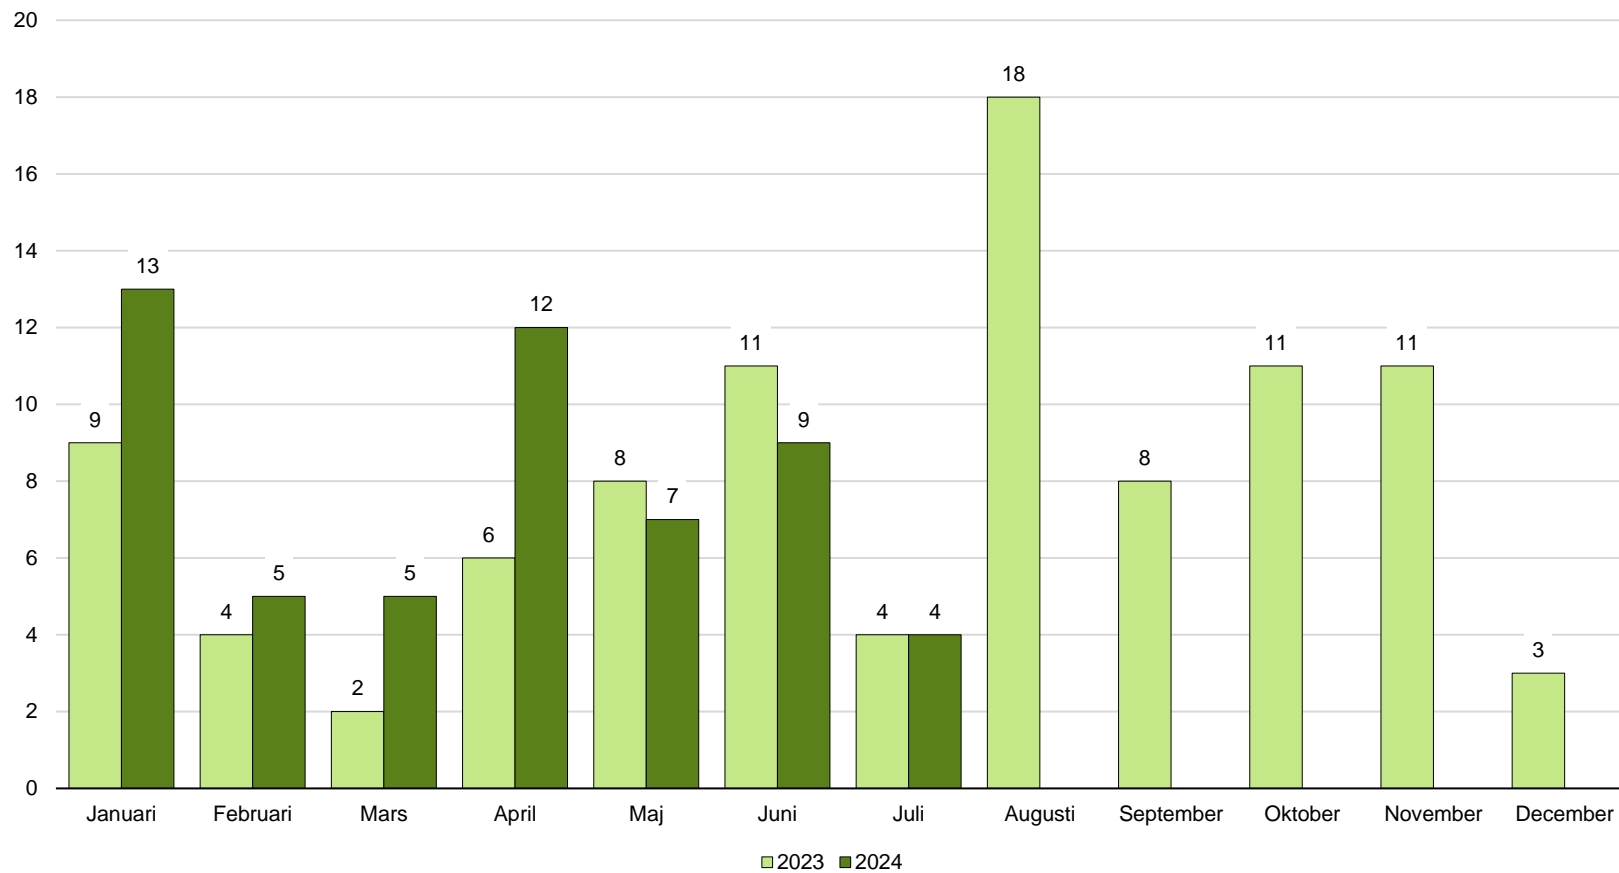

Oskarshamns kommun, månadsstatistik, diagram

Utvandring januari 2023–juli 2024

1.9.6 Utvandring

Källa: SCB, Statistikdatabasen 000003KD

PeO Hossmark, Oskarshamns kommun 2024-09-16

Oskarshamns kommun, månadsstatistik, tabell

Utvandring januari 2013–juli 2024

Månad	2013	2014	2015	2016	2017	2018	2019	2020	2021	2022	2023	2024
Januari	4	10	8	9	7	8	6	2	3	1	9	13
Februari	3	2	3	2	5	4	1	3	3	11	4	5
Mars	5	4	8	17	1	3	0	2	11	1	2	5
April	2	0	6	9	3	2	0	0	3	13	6	12
Maj	9	6	12	6	1	2	0	3	0	2	8	7
Juni	7	3	13	7	2	2	1	3	9	4	11	9
Juli	16	4	12	2	8	5	2	6	9	2	4	4
Augusti	6	16	14	5	4	9	2	5	7	26	18	-
September	7	12	14	7	6	9	12	4	3	24	8	-
Oktober	1	4	7	2	4	6	3	8	4	11	11	-
November	4	4	22	2	10	8	5	3	1	21	11	-
December	6	5	19	6	-	1	6	6	1	2	3	-