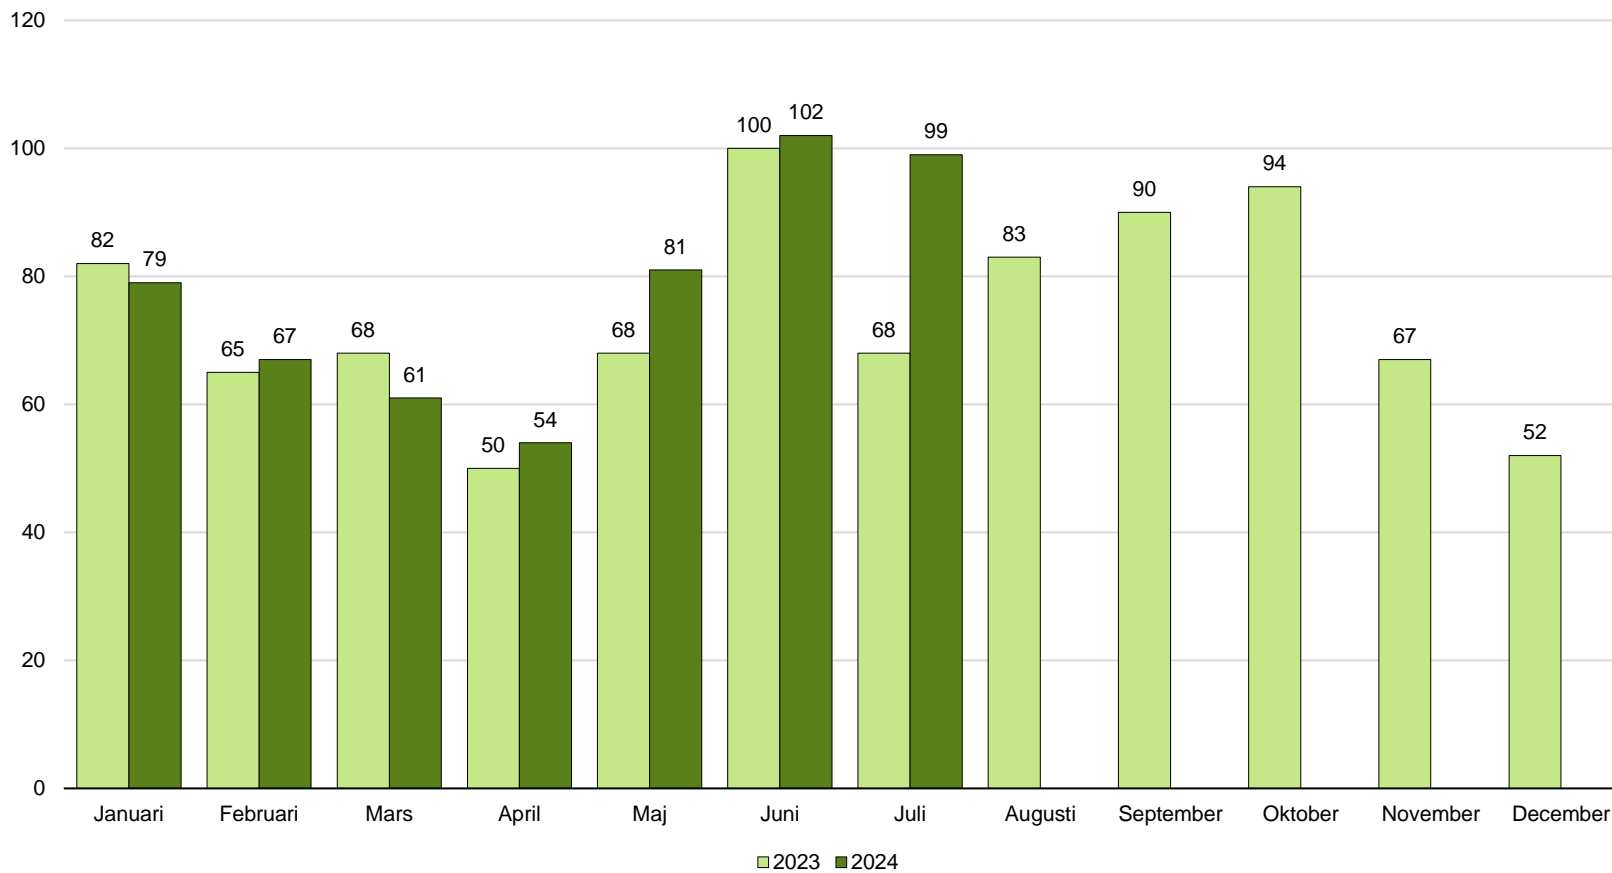

Oskarshamns kommun, månadsstatistik, diagram

Inrikes inflyttning januari 2023–juli 2024

1.9.7 Inrikes inflyttning

Källa: SCB, Statistikdatabasen 000003KD

PeO Hossmark, Oskarshamns kommun 2024-09-16

Oskarshamns kommun, månadsstatistik, tabell

Inrikes inflyttning januari 2013–juli 2024

Månad	2013	2014	2015	2016	2017	2018	2019	2020	2021	2022	2023	2024
Januari	48	61	83	73	73	91	80	77	78	74	82	79
Februari	60	61	61	65	82	62	77	53	76	72	65	67
Mars	58	55	96	80	58	51	65	93	95	62	68	61
April	80	78	56	79	78	70	68	89	80	69	50	54
Maj	37	64	71	68	71	74	77	65	87	57	68	81
Juni	82	84	91	89	86	91	111	118	105	103	100	102
Juli	79	87	90	105	93	99	86	87	81	68	68	99
Augusti	98	92	130	121	118	129	130	133	112	117	83	-
September	81	77	109	94	105	77	73	85	89	83	90	-
Oktober	57	83	74	89	86	102	82	89	96	68	94	-
November	55	58	78	64	71	67	66	84	97	66	67	-
December	63	78	72	73	-	53	91	86	115	65	52	-