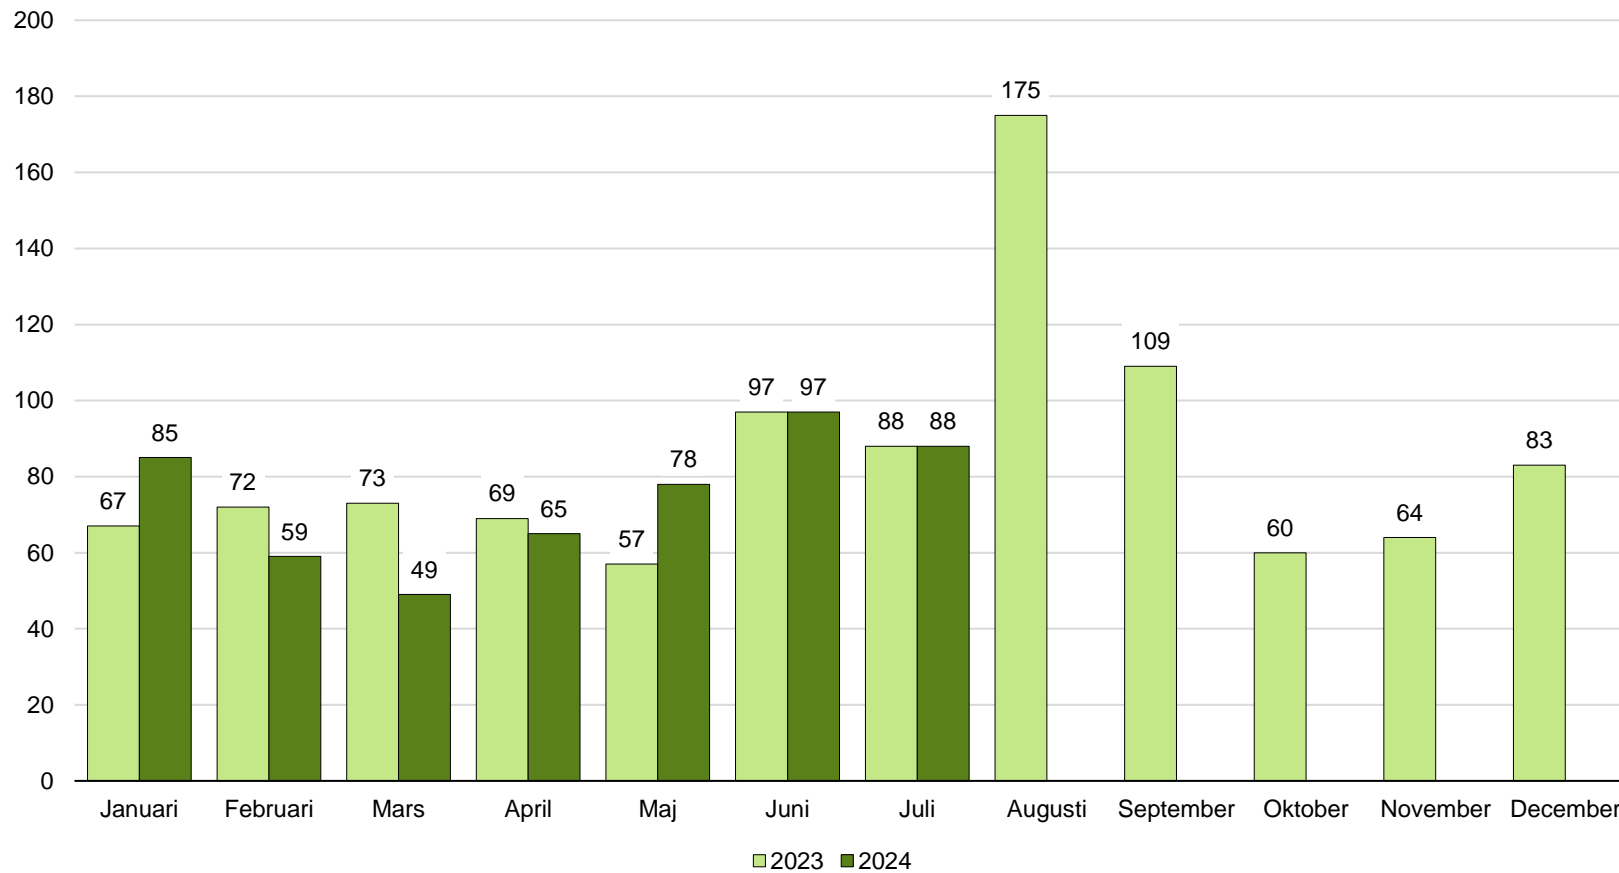

Oskarshamns kommun, månadsstatistik, diagram

Inrikes utflyttning januari 2023–juli 2024

1.9.8 Inrikes utflyttning

Källa: SCB, Statistikdatabasen 000003KD

PeO Hossmark, Oskarshamns kommun 2024-09-16

Oskarshamns kommun, månadsstatistik, tabell

Inrikes utflyttning januari 2013–juli 2024

Månad	2013	2014	2015	2016	2017	2018	2019	2020	2021	2022	2023	2024
Januari	48	61	83	73	73	91	80	77	84	88	67	85
Februari	60	61	61	65	82	62	77	53	78	70	72	59
Mars	58	55	96	80	58	51	65	93	70	78	73	49
April	80	78	56	79	78	70	68	89	73	64	69	65
Maj	37	64	71	68	71	74	77	65	80	67	57	78
Juni	82	84	91	89	86	91	111	118	72	86	97	97
Juli	79	87	90	105	93	99	86	87	79	68	88	88
Augusti	98	92	130	121	118	129	130	133	169	176	175	-
September	81	77	109	94	105	77	73	85	136	117	109	-
Oktober	57	83	74	89	86	102	82	89	71	79	60	-
November	55	58	78	64	71	67	66	84	69	76	64	-
December	63	78	72	73	Uppgift saknas	53	91	86	85	58	83	-