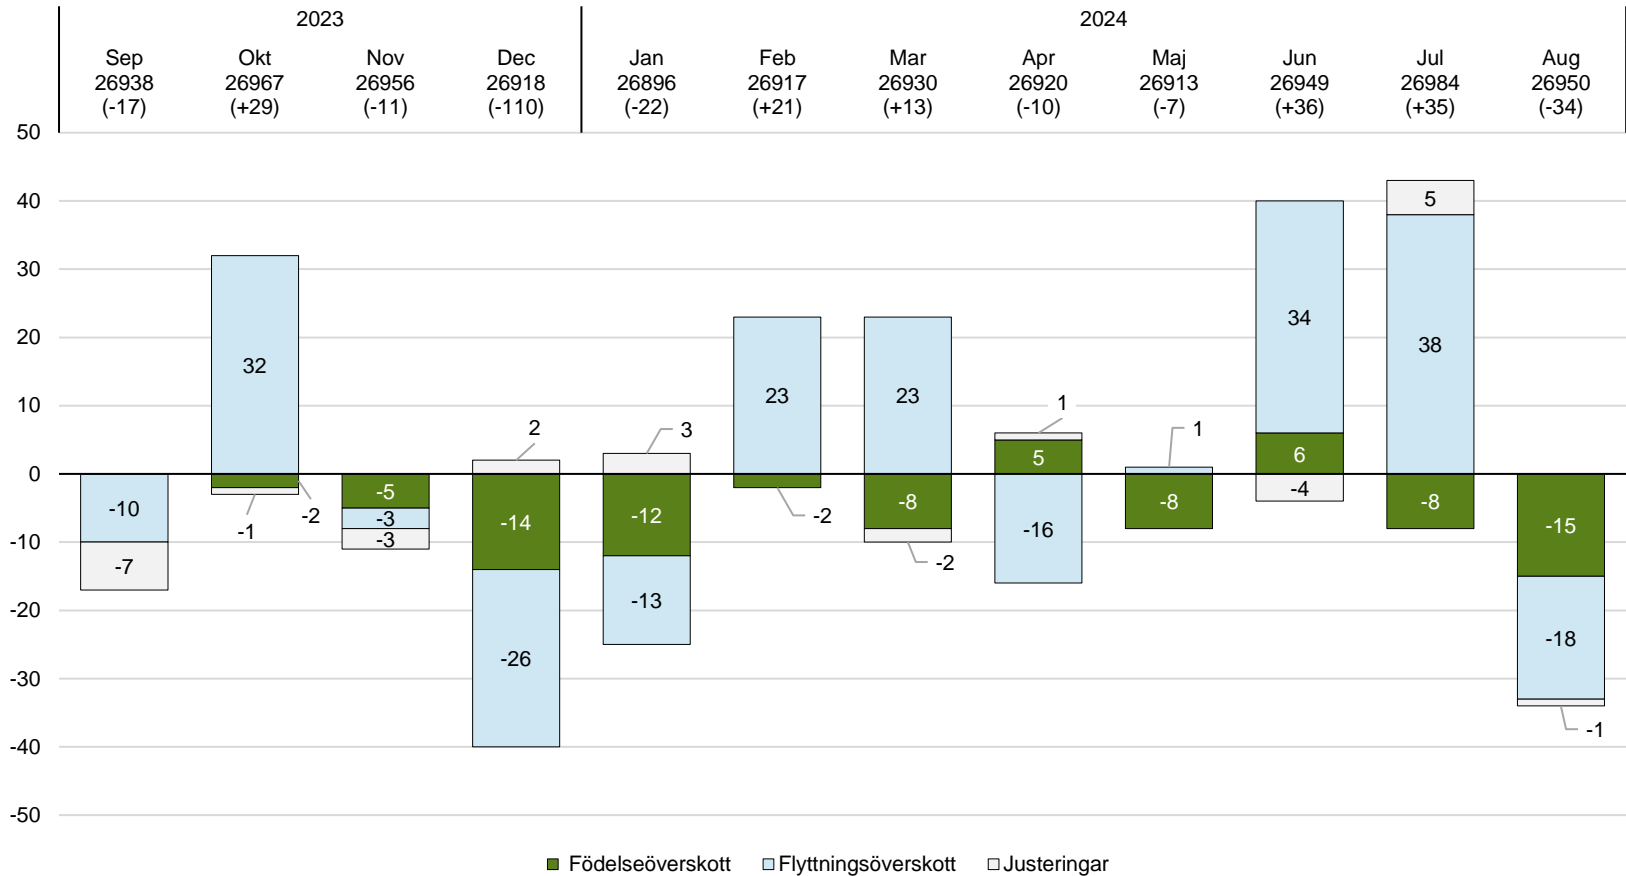

Oskarshamns kommun, månadsstatistik

Befolkningsförändringar september 2023 – augusti 2024

1.9.2 Befolkningsförändringar

Källa: SCB, Statistikdatabasen 000003KD

PeO Hossmark, Oskarshamns kommun 2024-10-14