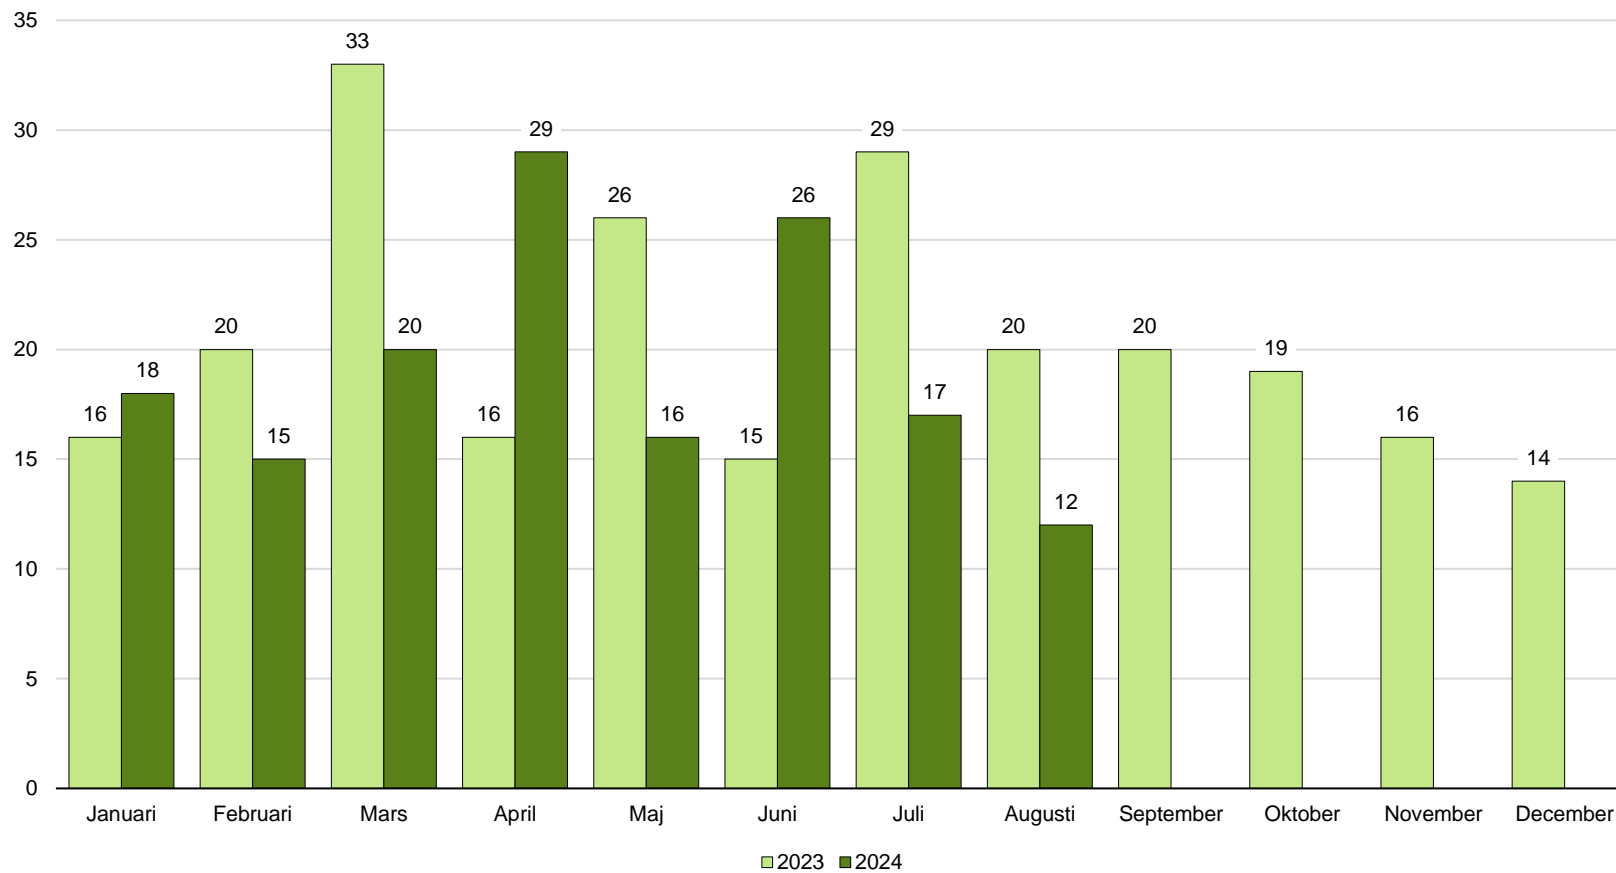

Oskarshamns kommun, månadsstatistik, diagram

Födda januari 2023–augusti 2024

1.9.3 Födda

Källa: SCB, Statistikdatabasen 000003KD

PeO Hossmark, Oskarshamns kommun 2024-10-14

Oskarshamns kommun, månadsstatistik, tabell

Födda januari 2013–augusti 2024

Månad	2013	2014	2015	2016	2017	2018	2019	2020	2021	2022	2023	2024
Januari	27	15	27	24	24	30	26	20	17	23	16	18
Februari	26	19	17	24	24	17	36	22	20	11	20	15
Mars	28	30	29	28	22	21	27	25	14	16	33	20
April	31	22	20	28	20	27	24	21	24	16	16	29
Maj	19	28	19	20	26	17	26	22	19	20	26	16
Juni	19	24	27	21	23	31	19	26	35	12	15	26
Juli	23	23	29	30	17	28	23	22	20	23	29	17
Augusti	21	27	22	28	22	32	18	28	30	16	20	12
September	23	19	28	28	25	29	23	31	23	21	20	-
Oktober	19	24	16	23	25	21	18	14	20	19	19	-
November	16	21	22	15	26	19	29	18	28	18	16	-
December	24	17	14	18	Ingen uppgift	14	25	20	13	16	14	-