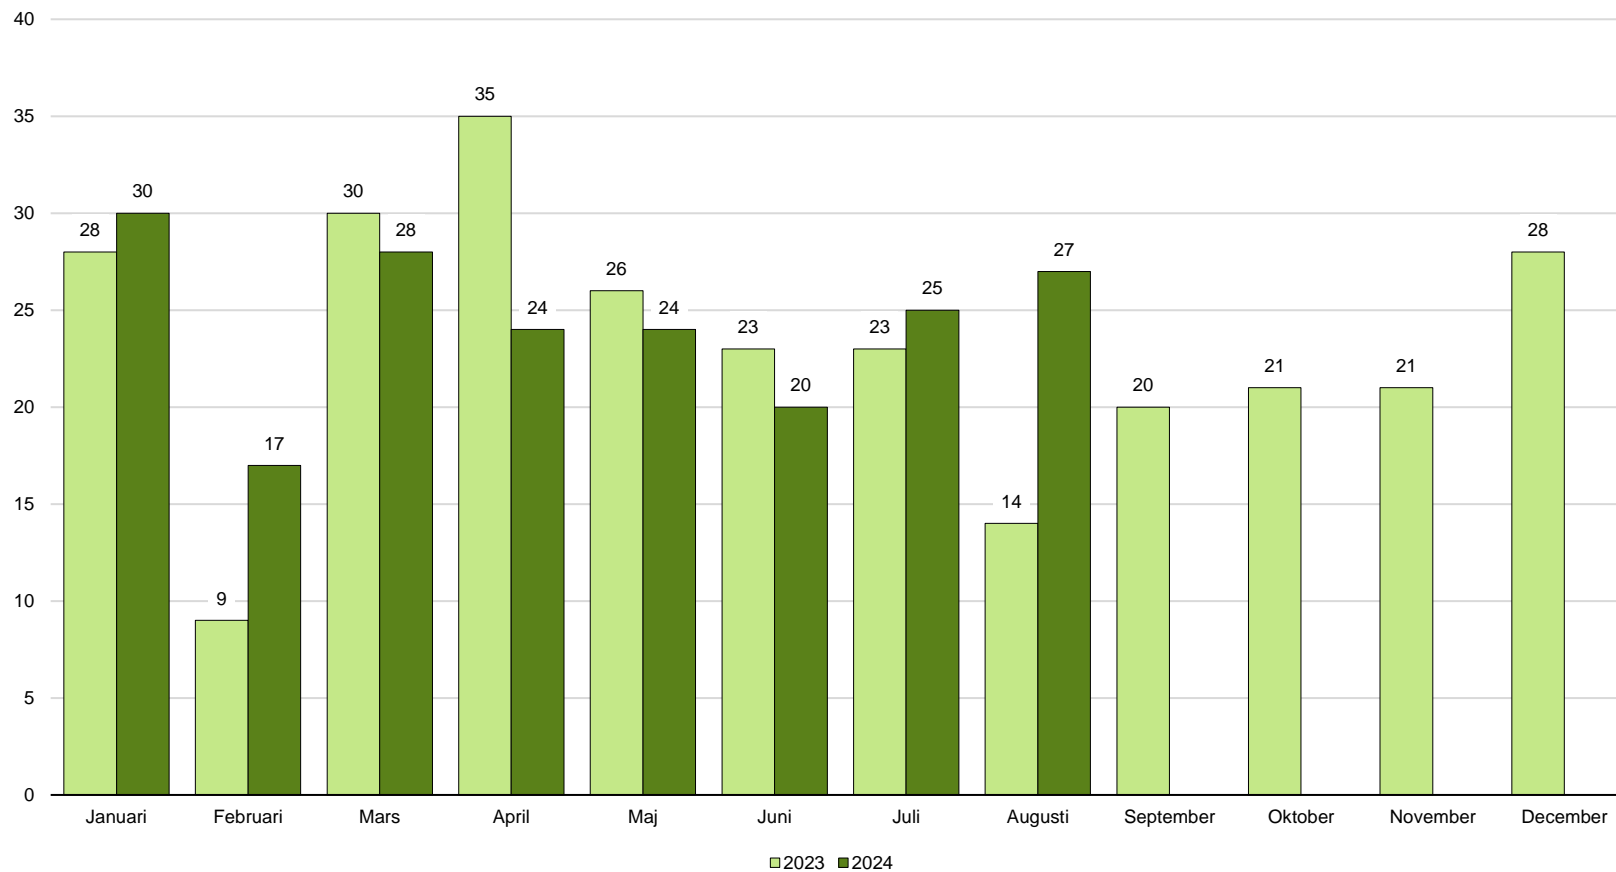

Oskarshamns kommun, månadsstatistik, diagram

Döda januari 2023–augusti 2024

1.9.3 Döda

Källa: SCB, Statistikdatabasen 000003KD

PeO Hossmark, Oskarshamns kommun 2024-10-14

Oskarshamns kommun, månadsstatistik, tabell

Döda januari 2013–augusti 2024

Månad	2013	2014	2015	2016	2017	2018	2019	2020	2021	2022	2023	2024
Januari	25	29	36	36	29	30	27	20	33	23	28	30
Februari	26	31	30	17	28	32	14	24	27	29	9	17
Mars	24	25	34	32	26	33	18	33	26	33	30	28
April	17	20	20	25	25	18	16	26	21	24	35	24
Maj	15	28	23	21	20	23	19	22	18	33	26	24
Juni	21	14	25	24	20	22	19	21	19	16	23	20
Juli	17	23	29	13	16	29	21	21	27	25	23	25
Augusti	26	19	20	23	34	22	17	26	31	24	14	27
September	23	20	16	21	19	19	14	22	27	17	20	-
Oktober	24	24	21	26	20	27	34	28	28	31	21	-
November	18	30	31	27	15	19	19	20	25	18	21	-
December	33	20	23	21	Uppgift saknas	33	24	21	32	44	28	-
Okänd månad	-	-	-	-	-	-	1	1	-	-	-	-