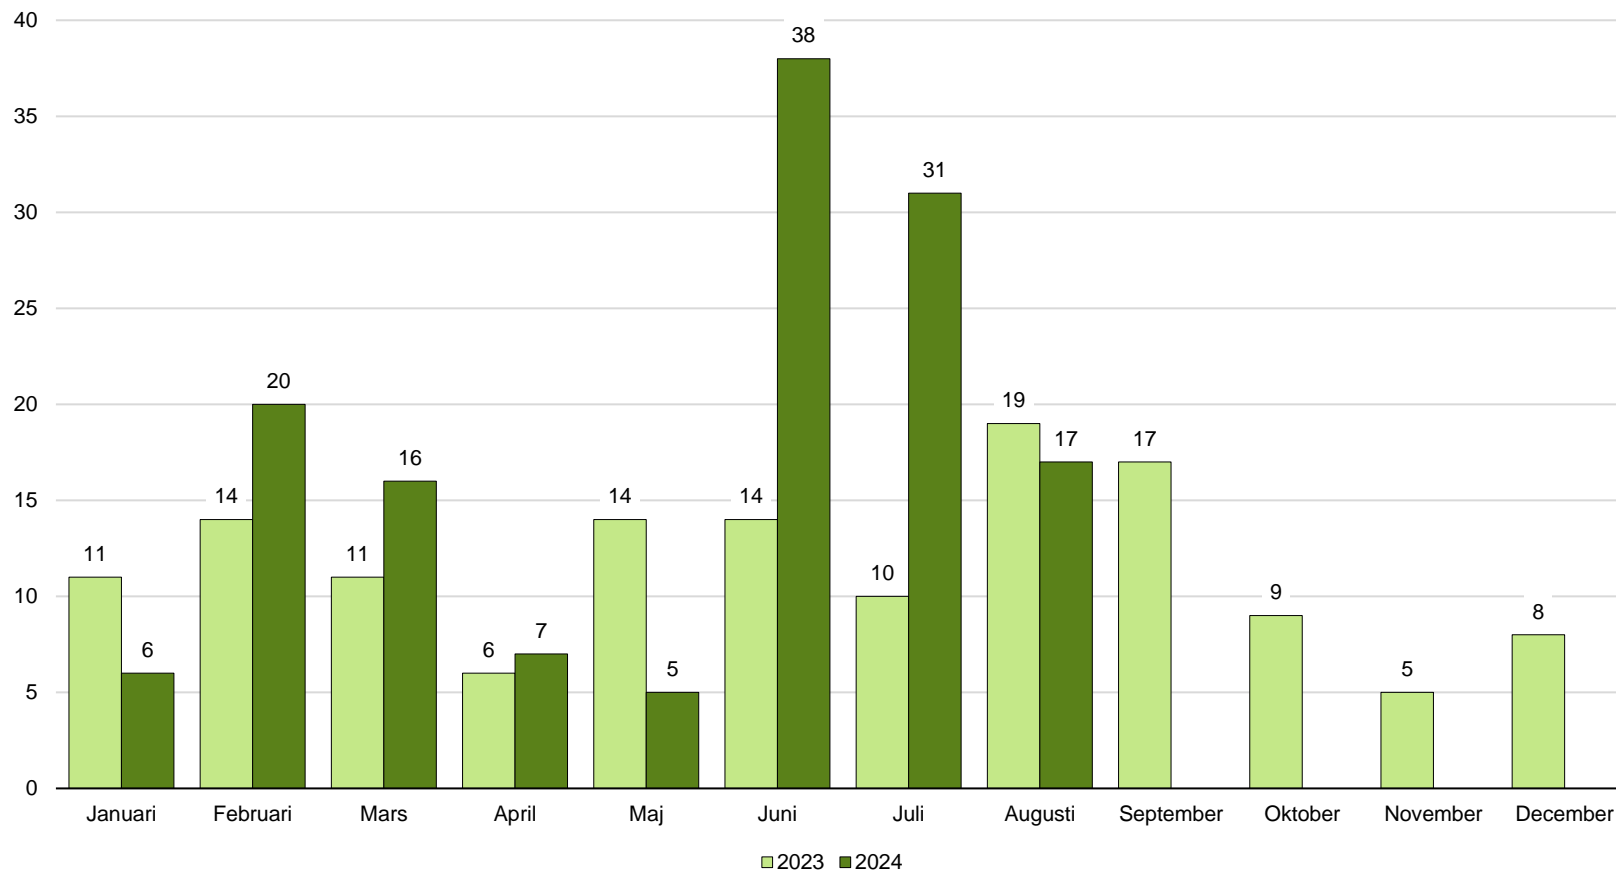

Oskarshamns kommun, månadsstatistik, diagram

Invandring januari 2023–augusti 2024

1.9.4 Invandring

Källa: SCB, Statistikdatabasen 000003KD

PeO Hossmark, Oskarshamns kommun 2024-10-14

Oskarshamns kommun, månadsstatistik, tabell

Invandring januari 2013–augusti 2024

Månad	2013	2014	2015	2016	2017	2018	2019	2020	2021	2022	2023	2024
Januari	44	18	11	20	49	34	9	20	7	12	11	6
Februari	17	19	19	26	36	13	10	9	4	13	14	20
Mars	28	37	16	37	19	7	22	13	12	14	11	16
April	31	27	31	27	18	17	18	4	13	3	6	7
Maj	24	16	28	28	34	25	18	18	5	16	14	5
Juni	25	21	37	32	29	19	15	5	11	24	14	38
Juli	38	30	31	27	18	7	27	10	14	14	10	31
Augusti	30	45	32	42	29	33	9	21	20	14	19	17
September	24	22	28	46	32	22	11	16	12	8	17	-
Oktober	10	26	42	140	19	12	6	8	5	12	9	-
November	23	29	32	189	24	15	19	8	5	4	5	-
December	5	21	23	137		21	12	8	11	7	8	-