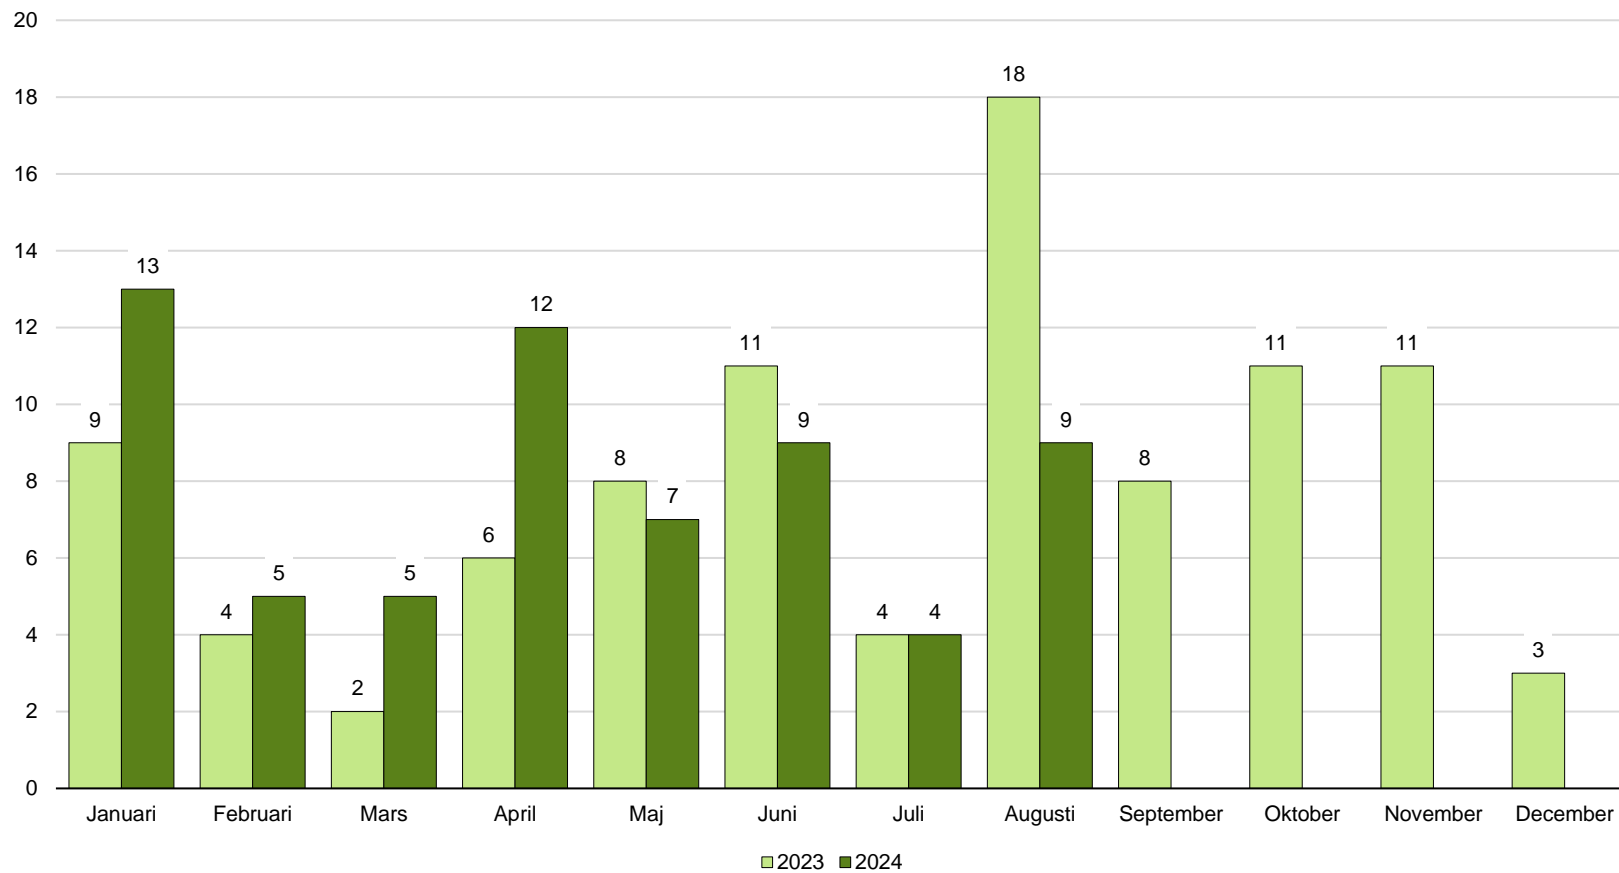

Oskarshamns kommun, månadsstatistik, diagram

Utvandring januari 2023–augusti 2024

1.9.6 Utvandring

Källa: SCB, Statistikdatabasen 000003KD

PeO Hossmark, Oskarshamns kommun 2024-10-14

Oskarshamns kommun, månadsstatistik, tabell

Utvandring januari 2013–augusti 2024

Månad	2013	2014	2015	2016	2017	2018	2019	2020	2021	2022	2023	2024
Januari	4	10	8	9	7	8	6	2	3	1	9	13
Februari	3	2	3	2	5	4	1	3	3	11	4	5
Mars	5	4	8	17	1	3	0	2	11	1	2	5
April	2	0	6	9	3	2	0	0	3	13	6	12
Maj	9	6	12	6	1	2	0	3	0	2	8	7
Juni	7	3	13	7	2	2	1	3	9	4	11	9
Juli	16	4	12	2	8	5	2	6	9	2	4	4
Augusti	6	16	14	5	4	9	2	5	7	26	18	9
September	7	12	14	7	6	9	12	4	3	24	8	-
Oktober	1	4	7	2	4	6	3	8	4	11	11	-
November	4	4	22	2	10	8	5	3	1	21	11	-
December	6	5	19	6	-	1	6	6	1	2	3	-