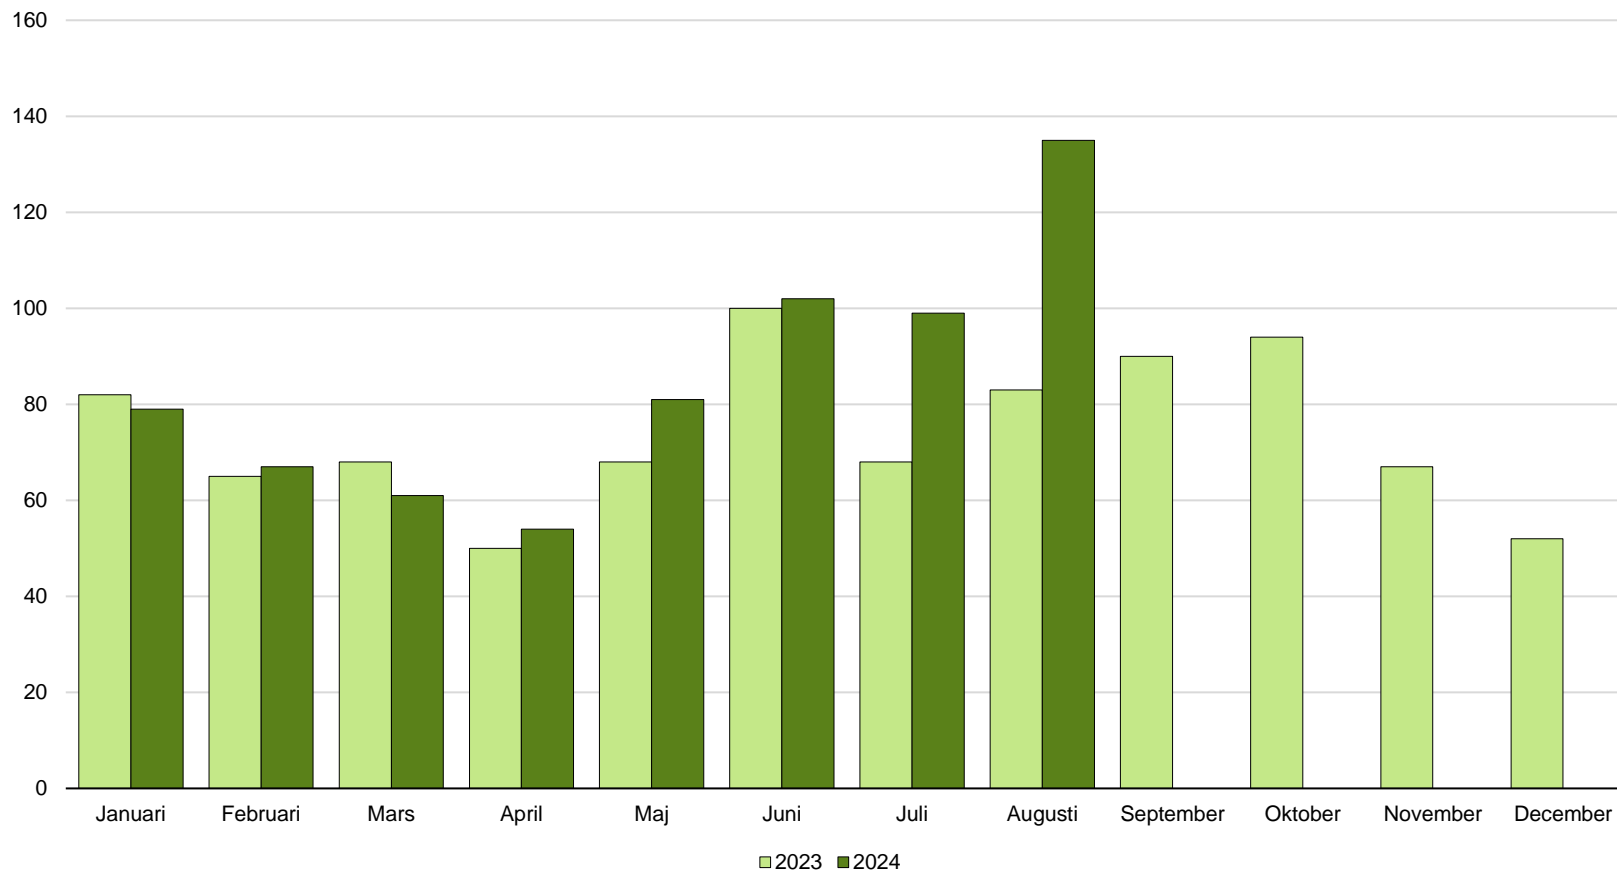

Oskarshamns kommun, månadsstatistik, diagram

Inrikes inflyttning januari 2023–augusti 2024

1.9.7 Inrikes inflyttning

Källa: SCB, Statistikdatabasen 000003KD

PeO Hossmark, Oskarshamns kommun 2024-10-14

Oskarshamns kommun, månadsstatistik, tabell

Inrikes inflyttning januari 2013–augusti 2024

Månad	2013	2014	2015	2016	2017	2018	2019	2020	2021	2022	2023	2024
Januari	48	61	83	73	73	91	80	77	78	74	82	79
Februari	60	61	61	65	82	62	77	53	76	72	65	67
Mars	58	55	96	80	58	51	65	93	95	62	68	61
April	80	78	56	79	78	70	68	89	80	69	50	54
Maj	37	64	71	68	71	74	77	65	87	57	68	81
Juni	82	84	91	89	86	91	111	118	105	103	100	102
Juli	79	87	90	105	93	99	86	87	81	68	68	99
Augusti	98	92	130	121	118	129	130	133	112	117	83	135
September	81	77	109	94	105	77	73	85	89	83	90	-
Oktober	57	83	74	89	86	102	82	89	96	68	94	-
November	55	58	78	64	71	67	66	84	97	66	67	-
December	63	78	72	73	-	53	91	86	115	65	52	-