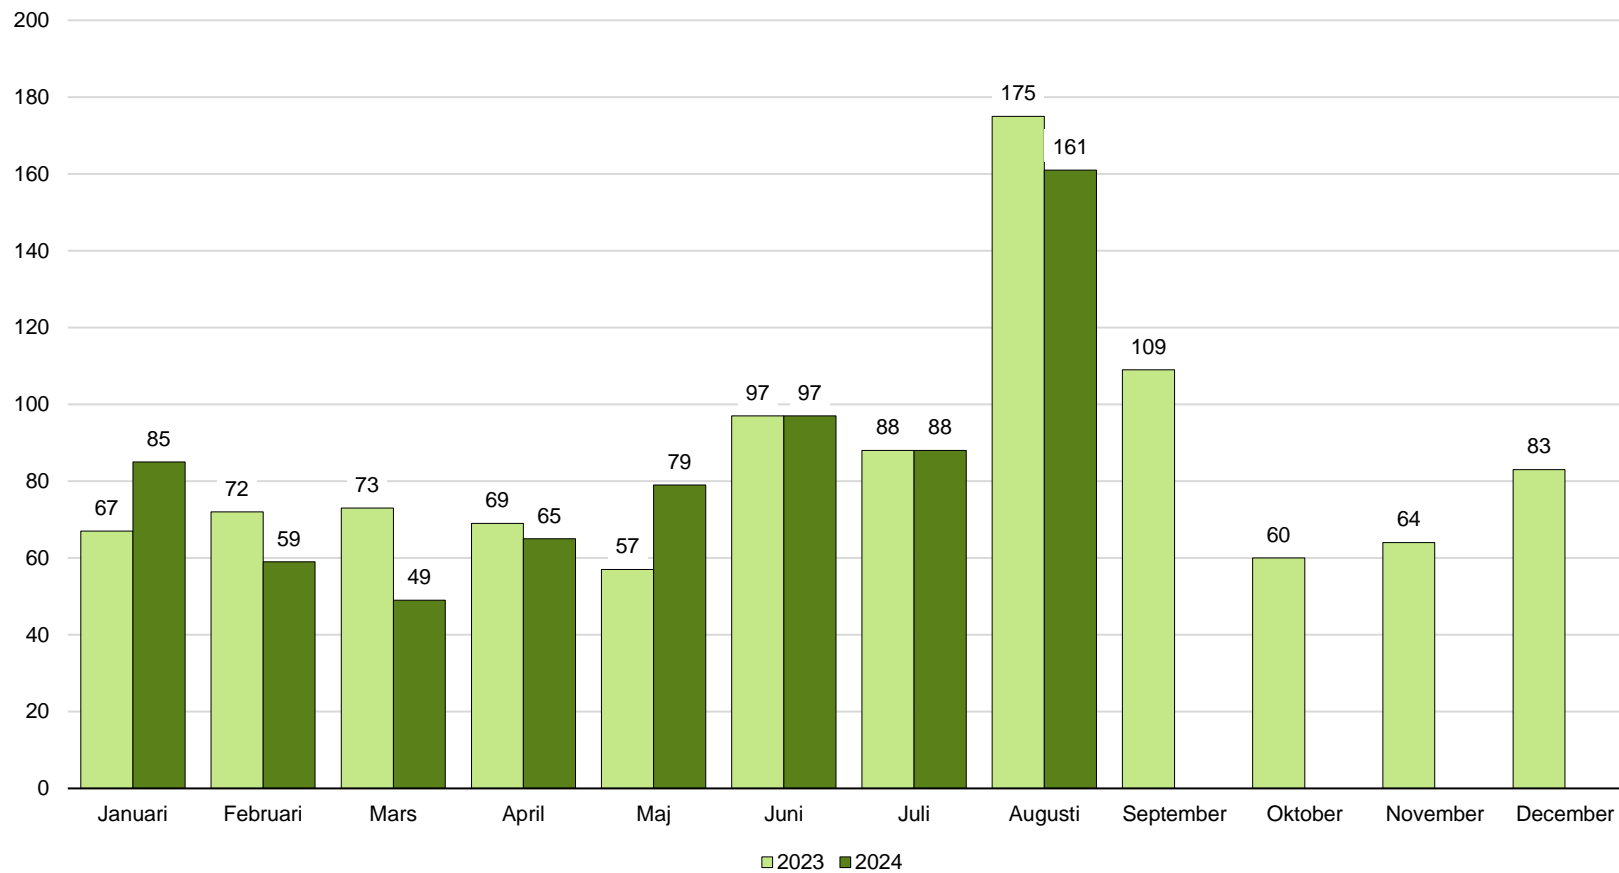

# Oskarshamns kommun, månadsstatistik, diagram

## Inrikes utflyttning januari 2023–augusti 2024