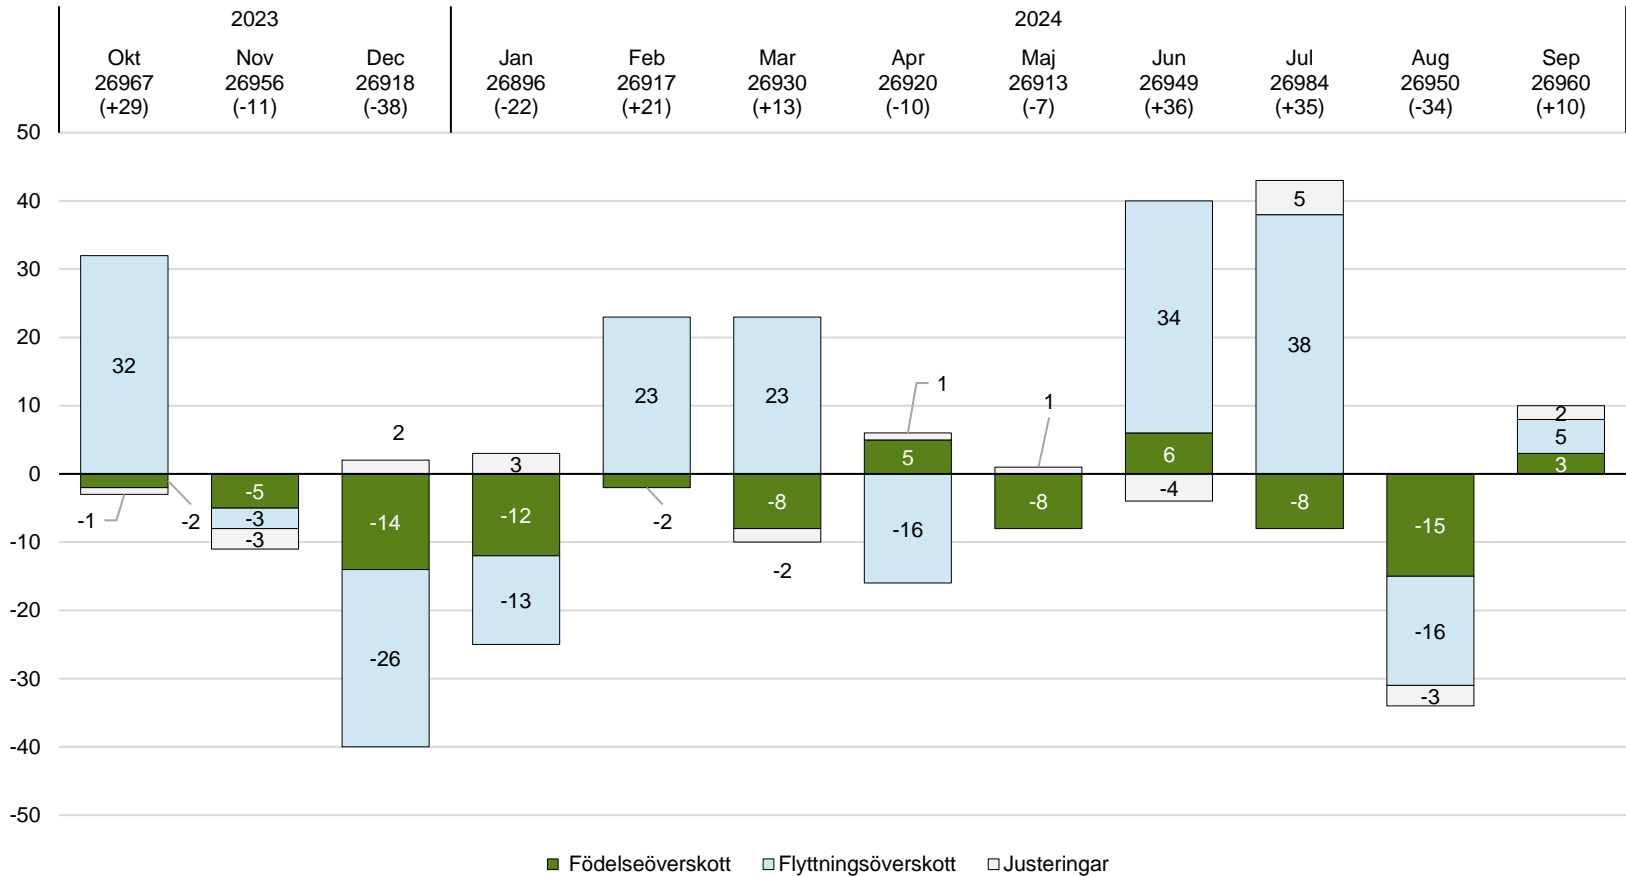

Oskarshamns kommun, månadsstatistik

Befolkningsförändringar oktober 2023 – september 2024

1.9.2 Befolkningsförändringar

Källa: SCB, Statistikdatabasen 000003KD

PeO Hossmark, Oskarshamns kommun 2024-11-20