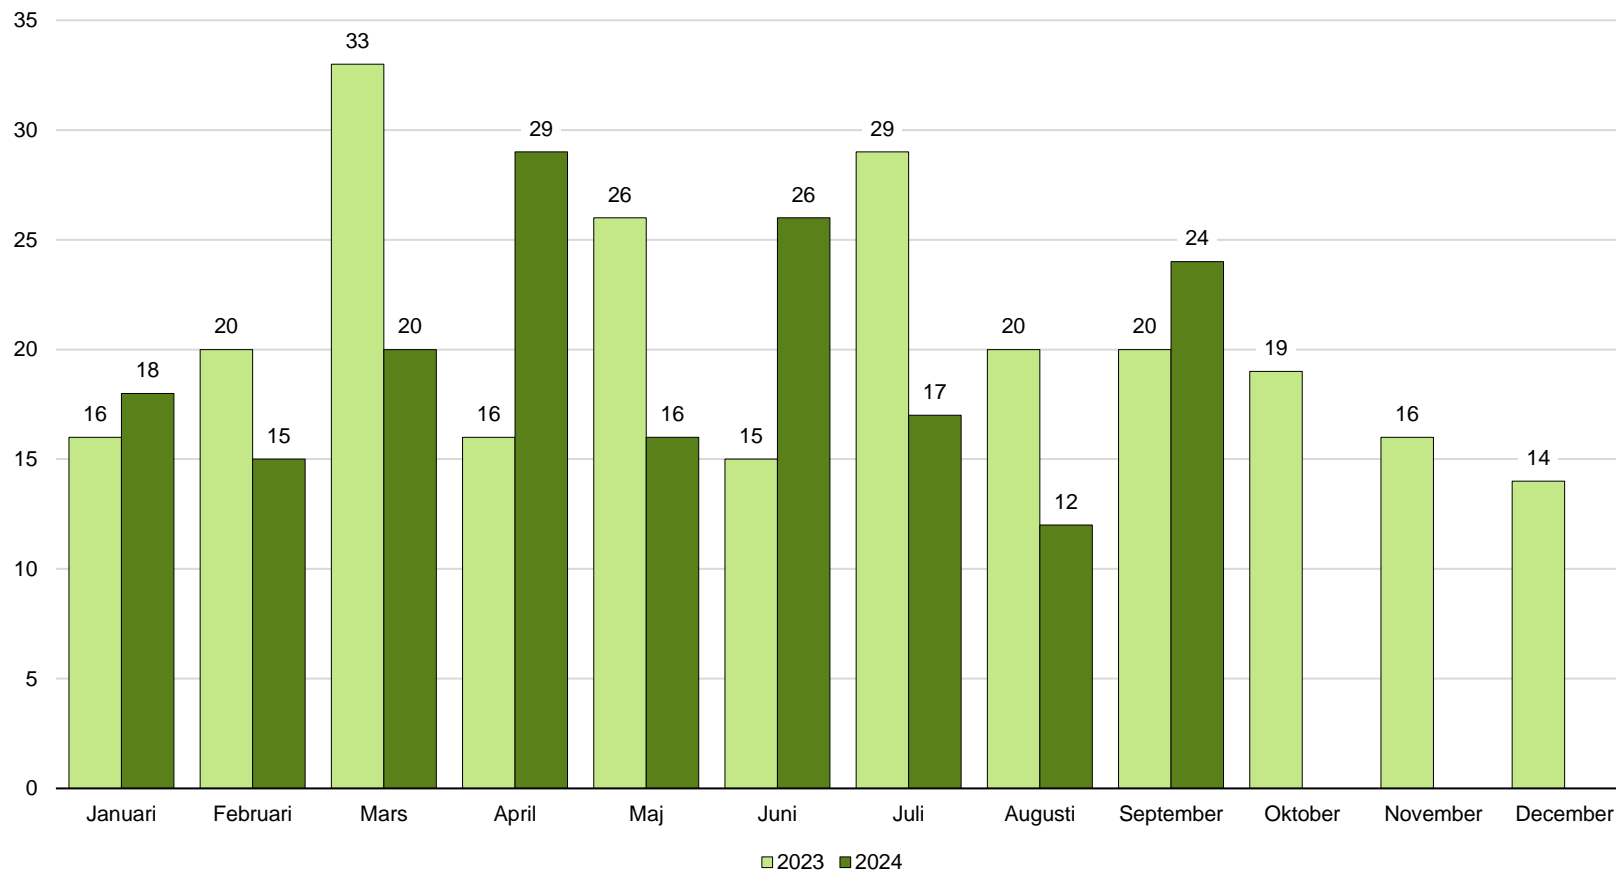

Oskarshamns kommun, månadsstatistik, diagram

Födda januari 2023–september 2024

1.9.3 Födda

Källa: SCB, Statistikdatabasen 000003KD

PeO Hossmark, Oskarshamns kommun 2024-11-20

Oskarshamns kommun, månadsstatistik, tabell

Födda januari 2013–september 2024

Månad	2013	2014	2015	2016	2017	2018	2019	2020	2021	2022	2023	2024
Januari	27	15	27	24	24	30	26	20	17	23	16	18
Februari	26	19	17	24	24	17	36	22	20	11	20	15
Mars	28	30	29	28	22	21	27	25	14	16	33	20
April	31	22	20	28	20	27	24	21	24	16	16	29
Maj	19	28	19	20	26	17	26	22	19	20	26	16
Juni	19	24	27	21	23	31	19	26	35	12	15	26
Juli	23	23	29	30	17	28	23	22	20	23	29	17
Augusti	21	27	22	28	22	32	18	28	30	16	20	12
September	23	19	28	28	25	29	23	31	23	21	20	24
Oktober	19	24	16	23	25	21	18	14	20	19	19	-
November	16	21	22	15	26	19	29	18	28	18	16	-
December	24	17	14	18	Ingen uppgift	14	25	20	13	16	14	-