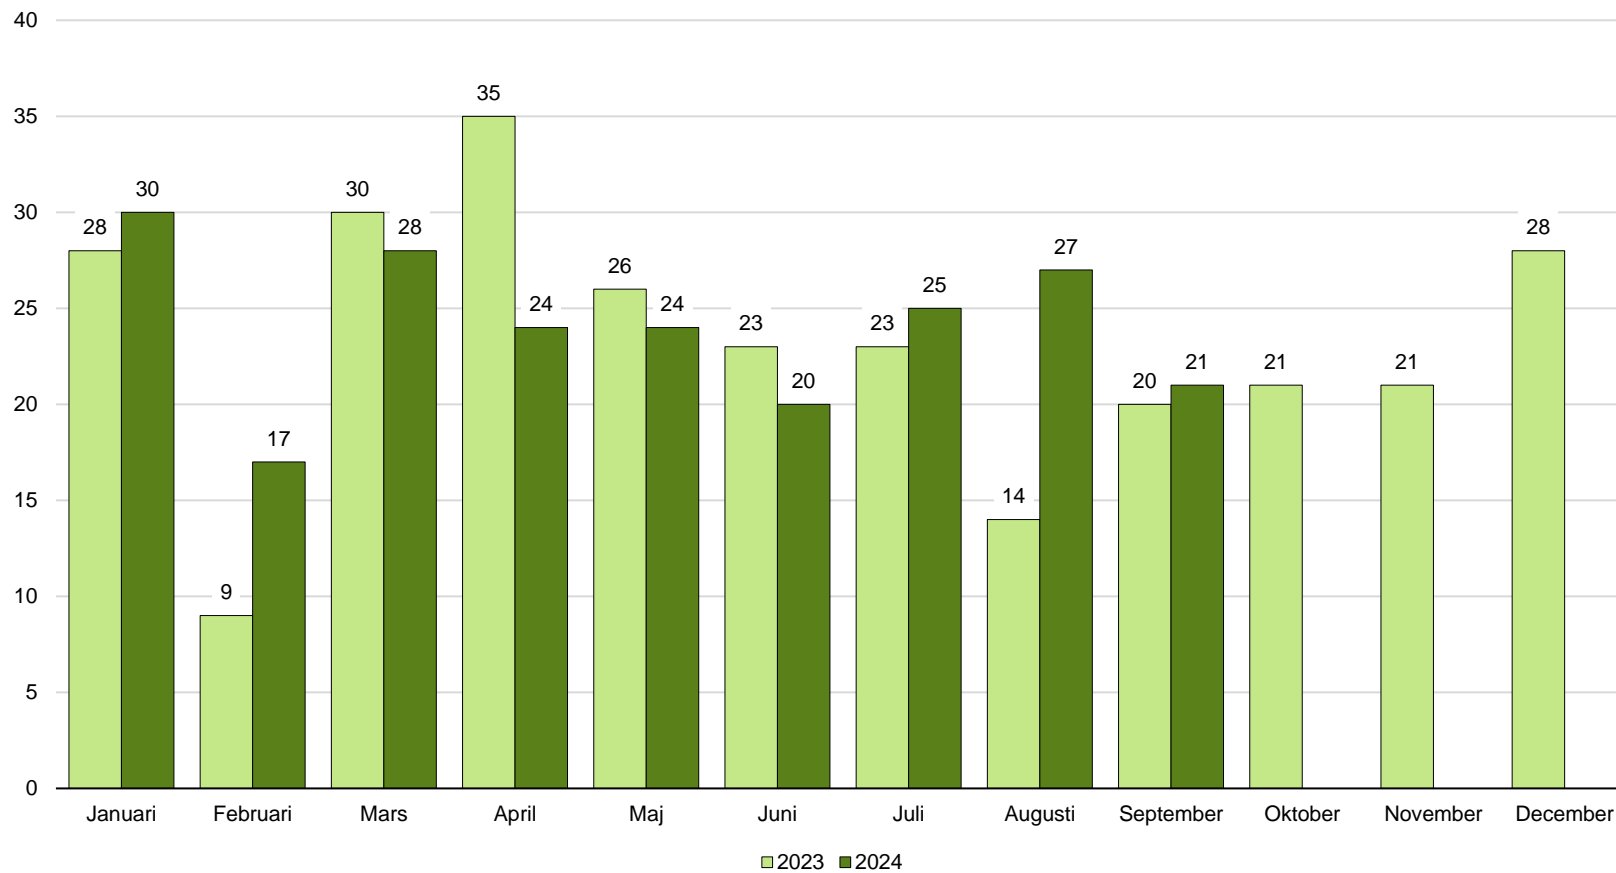

# Oskarshamns kommun, månadsstatistik, diagram

Döda januari 2023–september 2024

# Oskarshamns kommun, månadsstatistik, tabell

Döda januari 2013–september 2024

Månad	2013	2014	2015	2016	2017	2018	2019	2020	2021	2022	2023	2024
Januari	25	29	36	36	29	30	27	20	33	23	28	30
Februari	26	31	30	17	28	32	14	24	27	29	9	17
Mars	24	25	34	32	26	33	18	33	26	33	30	28
April	17	20	20	25	25	18	16	26	21	24	35	24
Maj	15	28	23	21	20	23	19	22	18	33	26	24
Juni	21	14	25	24	20	22	19	21	19	16	23	20
Juli	17	23	29	13	16	29	21	21	27	25	23	25
Augusti	26	19	20	23	34	22	17	26	31	24	14	27
September	23	20	16	21	19	19	14	22	27	17	20	21
Oktober	24	24	21	26	20	27	34	28	28	31	21	-
November	18	30	31	27	15	19	19	20	25	18	21	-
December	33	20	23	21	Uppgift saknas	33	24	21	32	44	28	-
Okänd månad	-	-	-	-	-	-	1	1	-	-	-	-