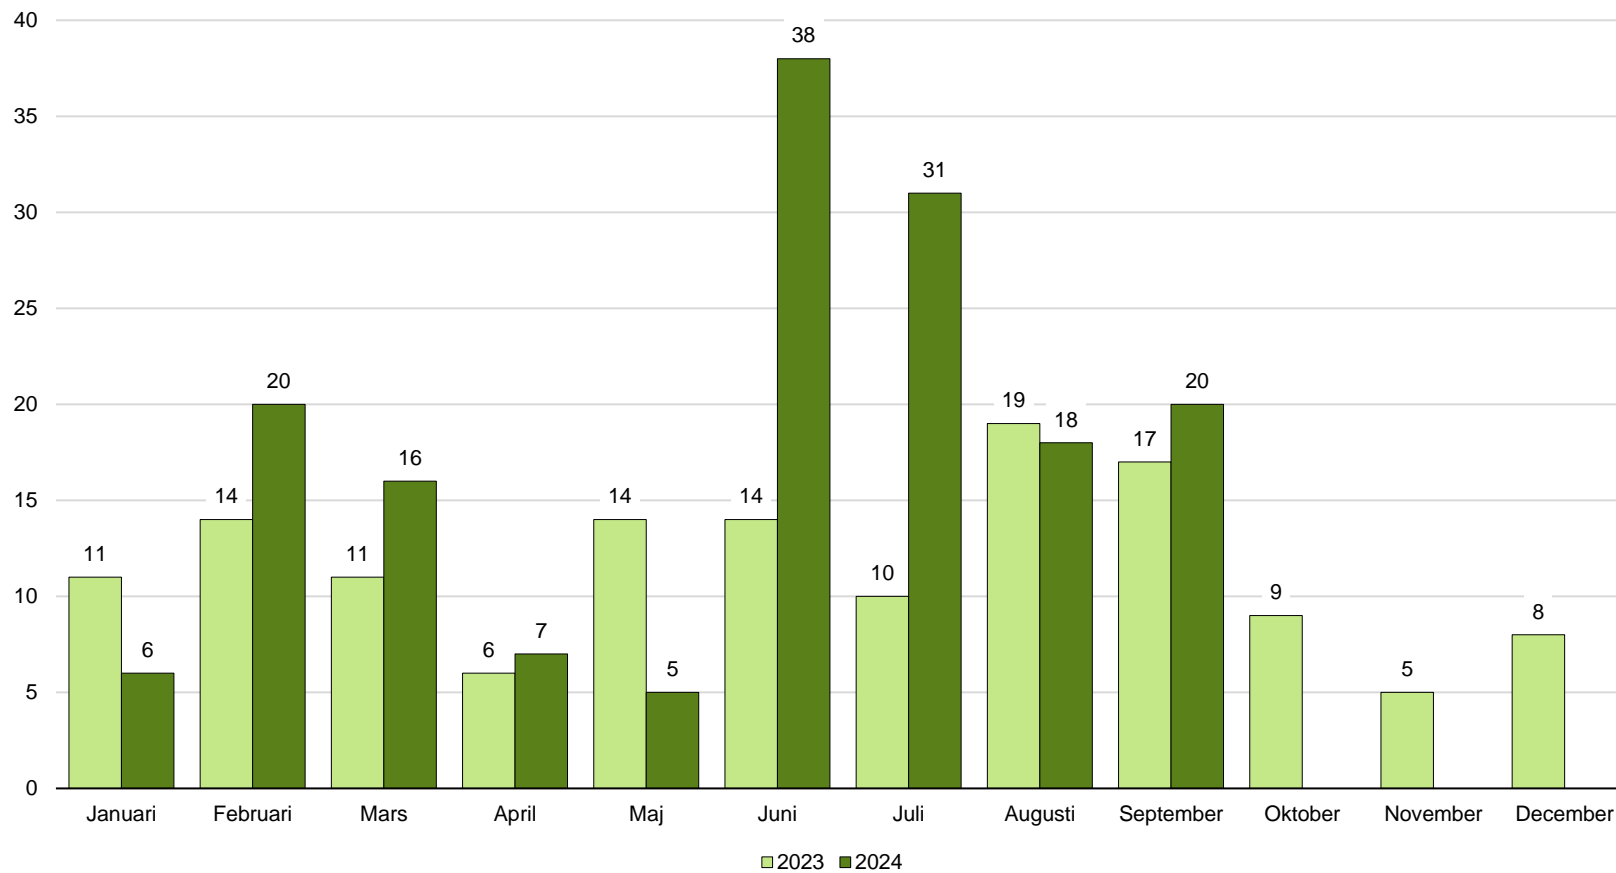

# Oskarshamns kommun, månadsstatistik, diagram

Invandring januari 2023–september 2024

## Invandring januari 2013–september 2024

Månad	2013	2014	2015	2016	2017	2018	2019	2020	2021	2022	2023	2024
Januari	44	18	11	20	49	34	9	20	7	12	11	6
Februari	17	19	19	26	36	13	10	9	4	13	14	20
Mars	28	37	16	37	19	7	22	13	12	14	11	16
April	31	27	31	27	18	17	18	4	13	3	6	7
Maj	24	16	28	28	34	25	18	18	5	16	14	5
Juni	25	21	37	32	29	19	15	5	11	24	14	38
Juli	38	30	31	27	18	7	27	10	14	14	10	31
Augusti	30	45	32	42	29	33	9	21	20	14	19	18
September	24	22	28	46	32	22	11	16	12	8	17	20
Oktober	10	26	42	140	19	12	6	8	5	12	9	-
November	23	29	32	189	24	15	19	8	5	4	5	-
December	5	21	23	137		21	12	8	11	7	8	-