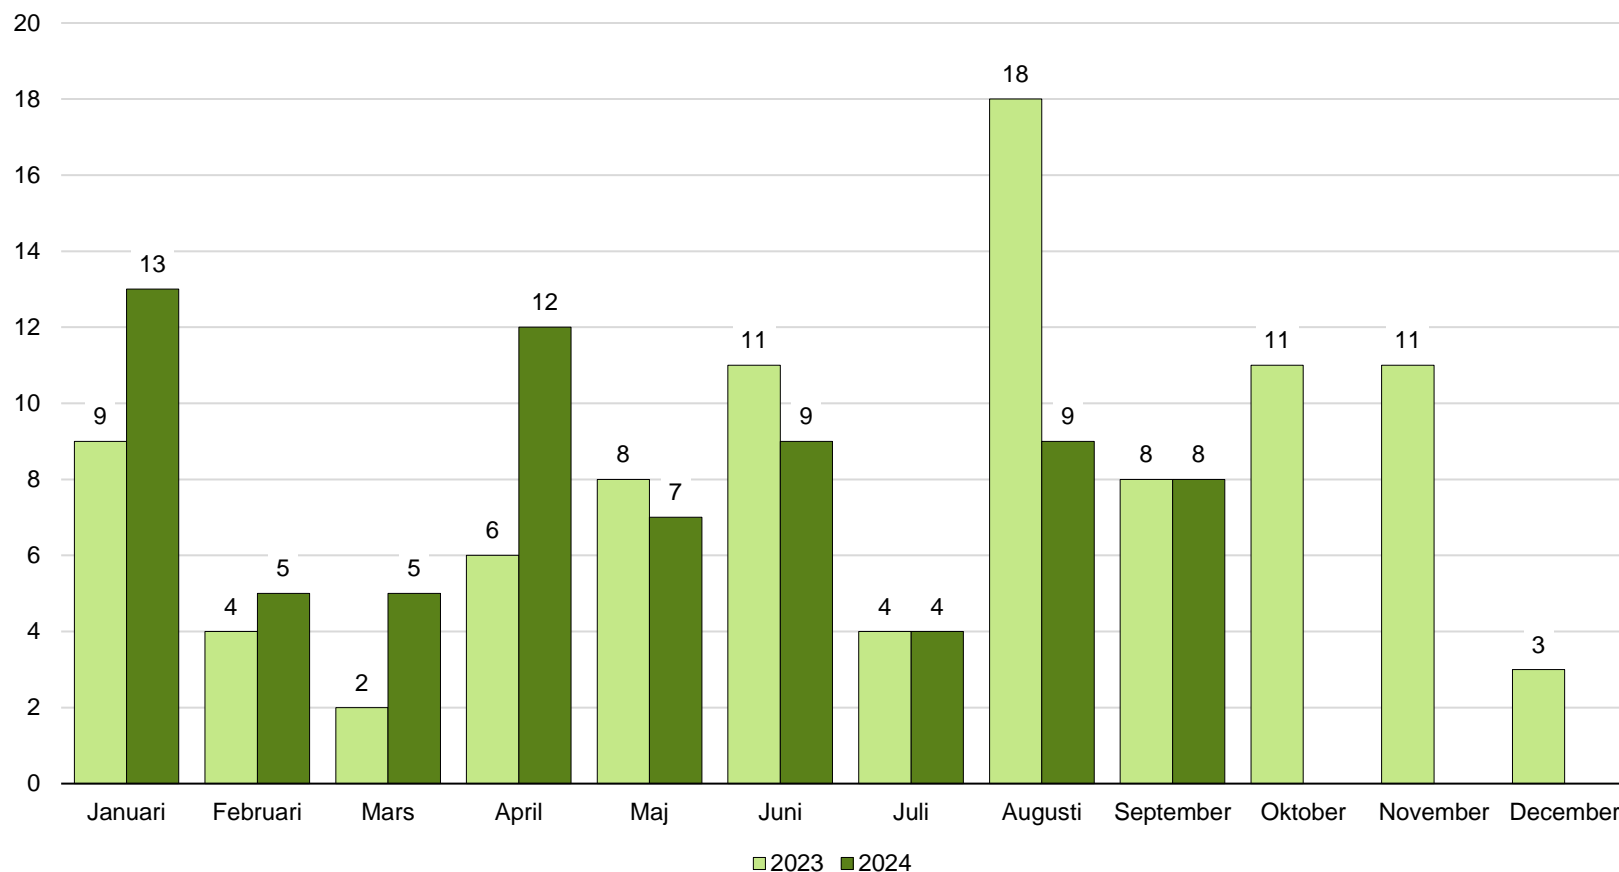

Oskarshamns kommun, månadsstatistik, diagram

Utvandring januari 2023–september 2024

1.9.6 Utvandring

Källa: SCB, Statistikdatabasen 000003KD

PeO Hossmark, Oskarshamns kommun 2024-11-20

Oskarshamns kommun, månadsstatistik, tabell

Utvandring januari 2013–september 2024

Månad	2013	2014	2015	2016	2017	2018	2019	2020	2021	2022	2023	2024
Januari	4	10	8	9	7	8	6	2	3	1	9	13
Februari	3	2	3	2	5	4	1	3	3	11	4	5
Mars	5	4	8	17	1	3	0	2	11	1	2	5
April	2	0	6	9	3	2	0	0	3	13	6	12
Maj	9	6	12	6	1	2	0	3	0	2	8	7
Juni	7	3	13	7	2	2	1	3	9	4	11	9
Juli	16	4	12	2	8	5	2	6	9	2	4	4
Augusti	6	16	14	5	4	9	2	5	7	26	18	9
September	7	12	14	7	6	9	12	4	3	24	8	8
Oktober	1	4	7	2	4	6	3	8	4	11	11	-
November	4	4	22	2	10	8	5	3	1	21	11	-
December	6	5	19	6	-	1	6	6	1	2	3	-