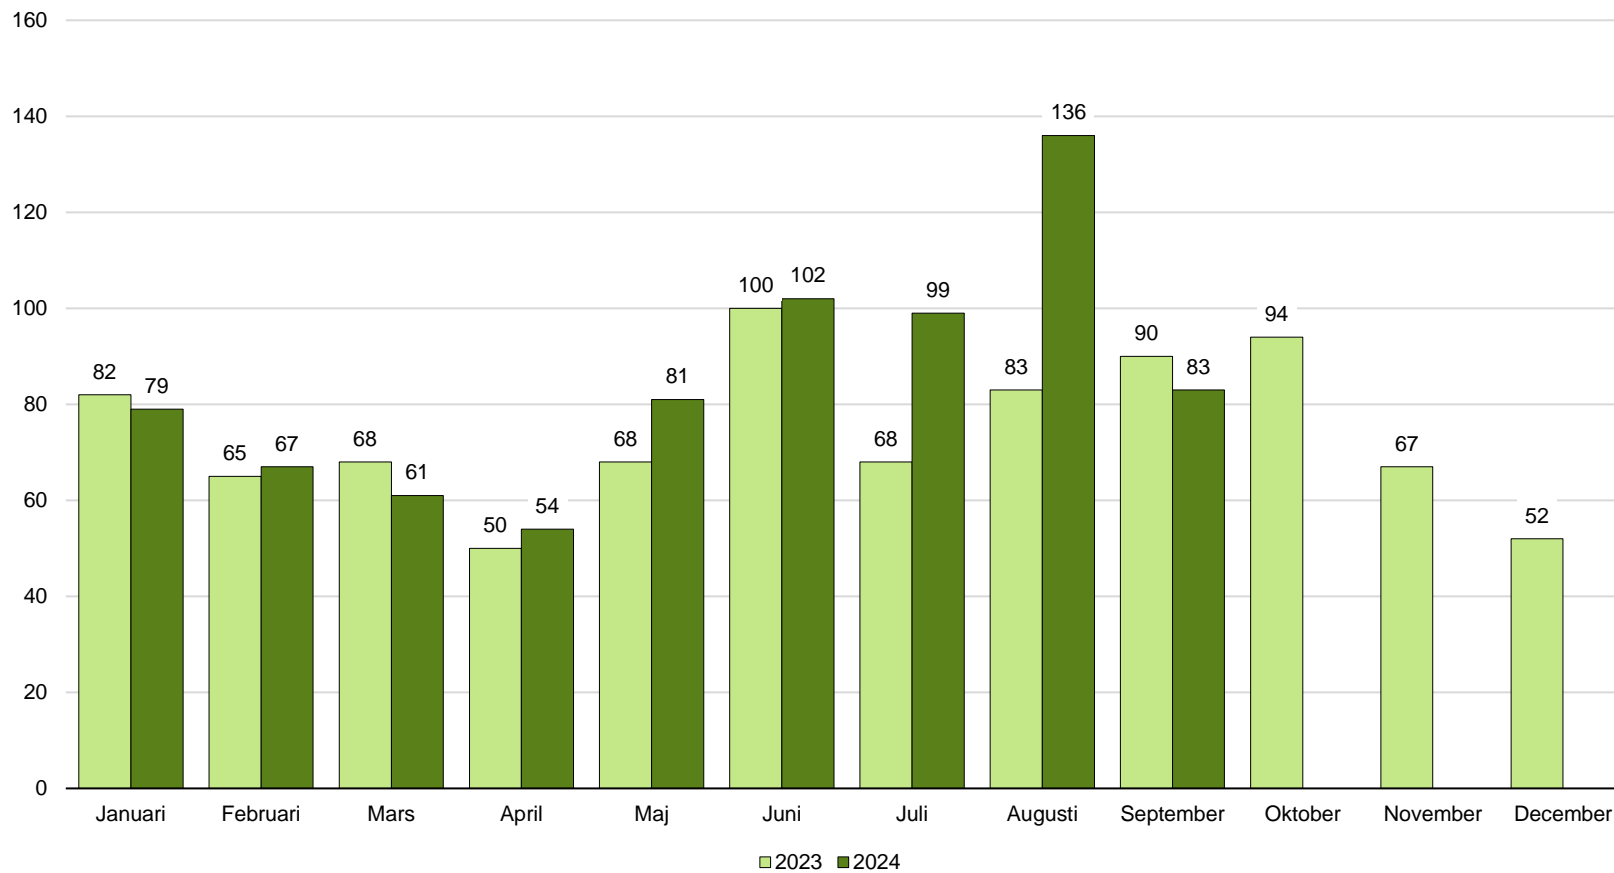

Oskarshamns kommun, månadsstatistik, diagram

Inrikes inflyttning januari 2023–september 2024

1.9.7 Inrikes inflyttning

Källa: SCB, Statistikdatabasen 000003KD

PeO Hossmark, Oskarshamns kommun 2024-11-20

Oskarshamns kommun, månadsstatistik, tabell

Inrikes inflyttning januari 2013–september 2024

Månad	2013	2014	2015	2016	2017	2018	2019	2020	2021	2022	2023	2024
Januari	48	61	83	73	73	91	80	77	78	74	82	79
Februari	60	61	61	65	82	62	77	53	76	72	65	67
Mars	58	55	96	80	58	51	65	93	95	62	68	61
April	80	78	56	79	78	70	68	89	80	69	50	54
Maj	37	64	71	68	71	74	77	65	87	57	68	81
Juni	82	84	91	89	86	91	111	118	105	103	100	102
Juli	79	87	90	105	93	99	86	87	81	68	68	99
Augusti	98	92	130	121	118	129	130	133	112	117	83	136
September	81	77	109	94	105	77	73	85	89	83	90	83
Oktober	57	83	74	89	86	102	82	89	96	68	94	-
November	55	58	78	64	71	67	66	84	97	66	67	-
December	63	78	72	73	-	53	91	86	115	65	52	-