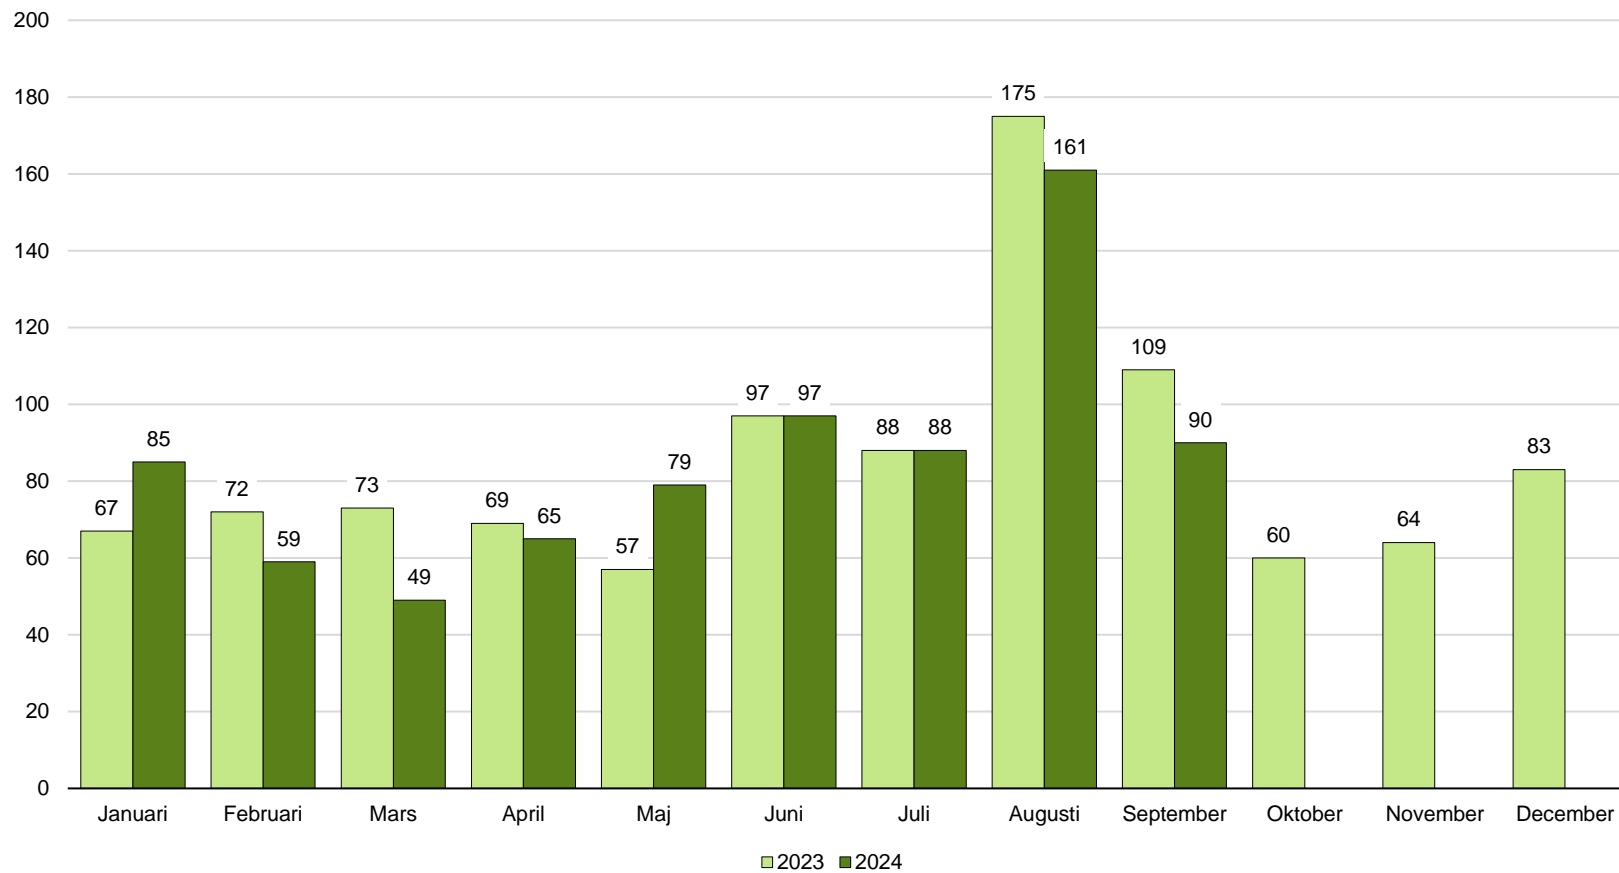

Oskarshamns kommun, månadsstatistik, diagram

Inrikes utflyttning januari 2023–september 2024

1.9.8 Inrikes utflyttning

Källa: SCB, Statistikdatabasen 000003KD

PeO Hossmark, Oskarshamns kommun 2024-11-20

Oskarshamns kommun, månadsstatistik, tabell

Inrikes utflyttning januari 2013–september 2024

| Månad | 2013 | 2014 | 2015 | 2016 | 2017 | 2018 | 2019 | 2020 | 2021 | 2022 | 2023 | 2024 |
|-----------|------|------|------|------|----------------|------|------|------|------|------|------|------|
| Januari | 48 | 61 | 83 | 73 | 73 | 91 | 80 | 77 | 84 | 88 | 67 | 85 |
| Februari | 60 | 61 | 61 | 65 | 82 | 62 | 77 | 53 | 78 | 70 | 72 | 59 |
| Mars | 58 | 55 | 96 | 80 | 58 | 51 | 65 | 93 | 70 | 78 | 73 | 49 |
| April | 80 | 78 | 56 | 79 | 78 | 70 | 68 | 89 | 73 | 64 | 69 | 65 |
| Maj | 37 | 64 | 71 | 68 | 71 | 74 | 77 | 65 | 80 | 67 | 57 | 79 |
| Juni | 82 | 84 | 91 | 89 | 86 | 91 | 111 | 118 | 72 | 86 | 97 | 97 |
| Juli | 79 | 87 | 90 | 105 | 93 | 99 | 86 | 87 | 79 | 68 | 88 | 88 |
| Augusti | 98 | 92 | 130 | 121 | 118 | 129 | 130 | 133 | 169 | 176 | 175 | 161 |
| September | 81 | 77 | 109 | 94 | 105 | 77 | 73 | 85 | 136 | 117 | 109 | - |
| Oktober | 57 | 83 | 74 | 89 | 86 | 102 | 82 | 89 | 71 | 79 | 60 | - |
| November | 55 | 58 | 78 | 64 | 71 | 67 | 66 | 84 | 69 | 76 | 64 | - |
| December | 63 | 78 | 72 | 73 | Uppgift saknas | 53 | 91 | 86 | 85 | 58 | 83 | - |