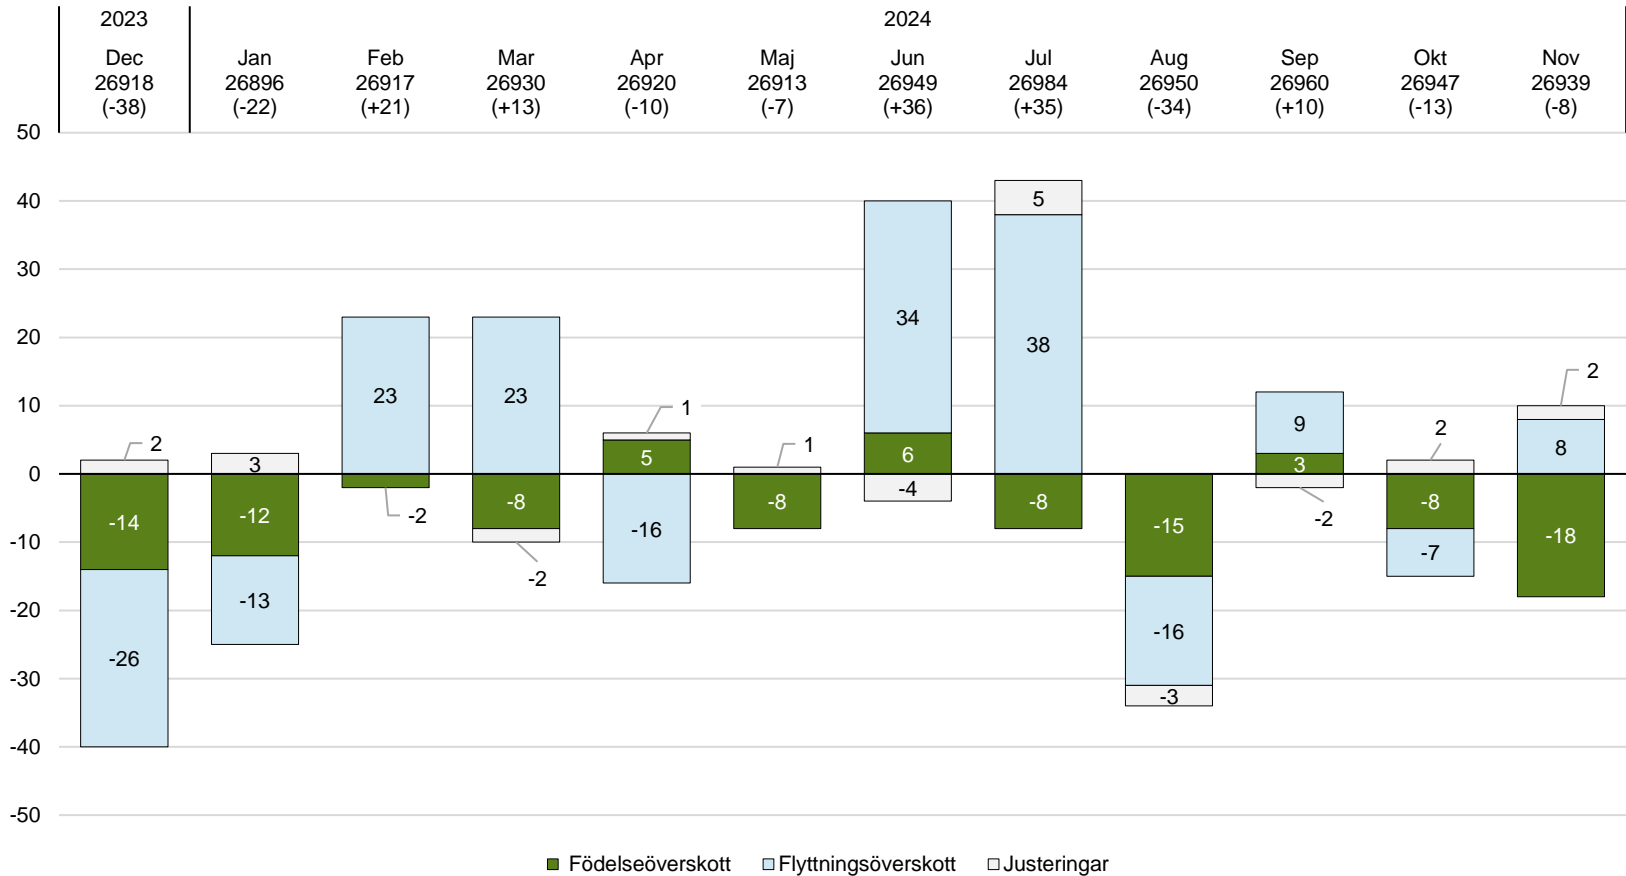

Oskarshamns kommun, månadsstatistik

Befolkningsförändringar december 2023 – november 2024

1.9.2 Befolkningsförändringar

Källa: SCB, Statistikdatabasen 000003KD

PeO Hossmark, Oskarshamns kommun 2025-01-17