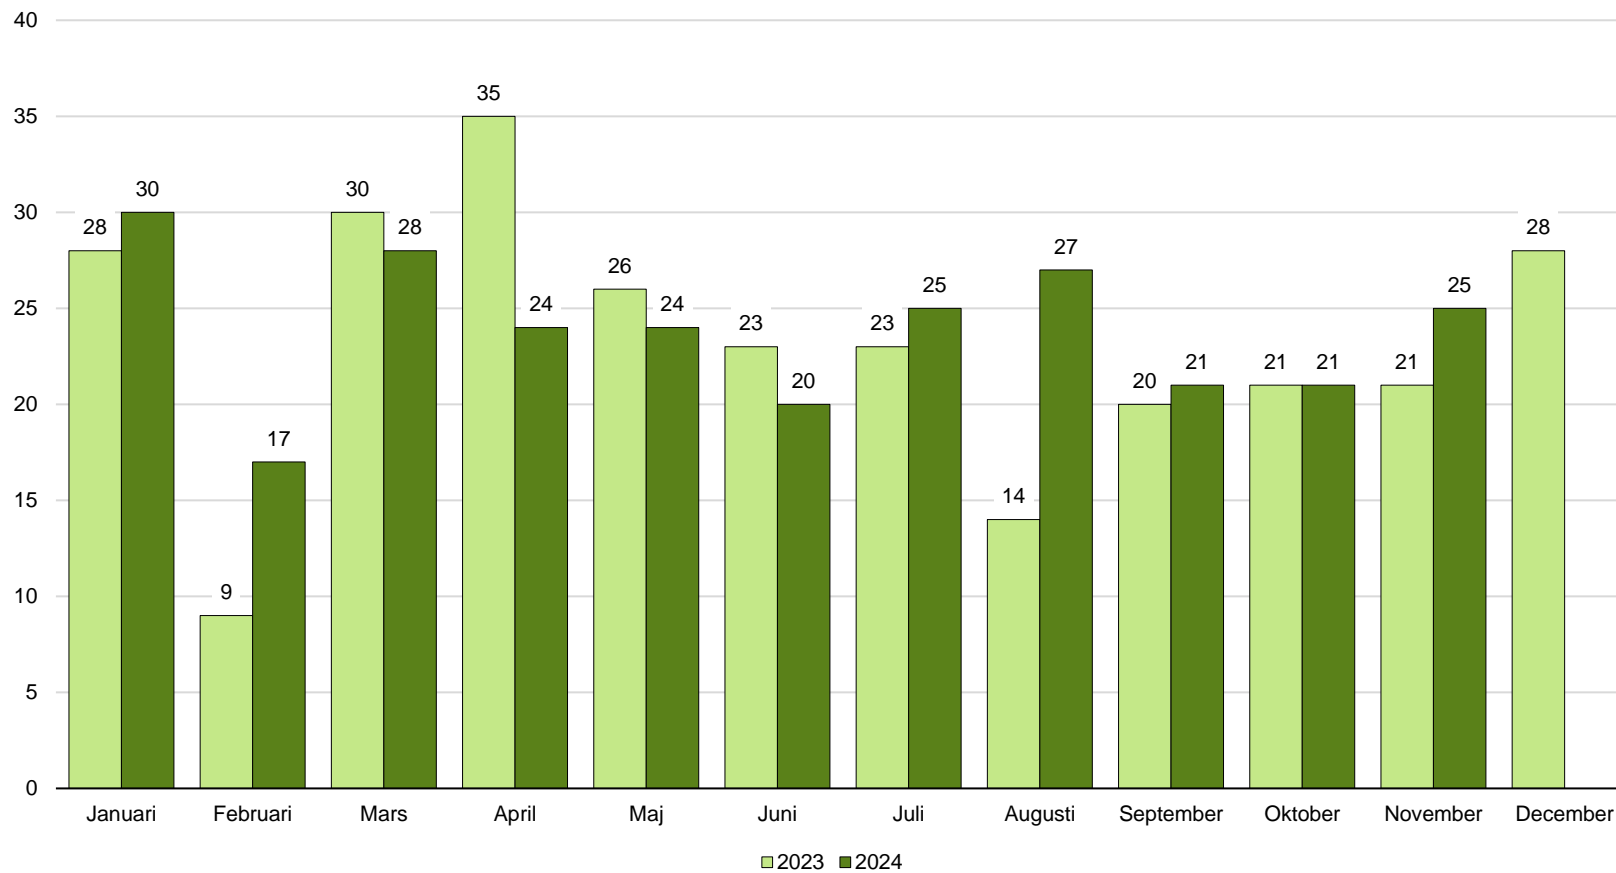

# Oskarshamns kommun, månadsstatistik, diagram

Döda januari 2023–november 2024