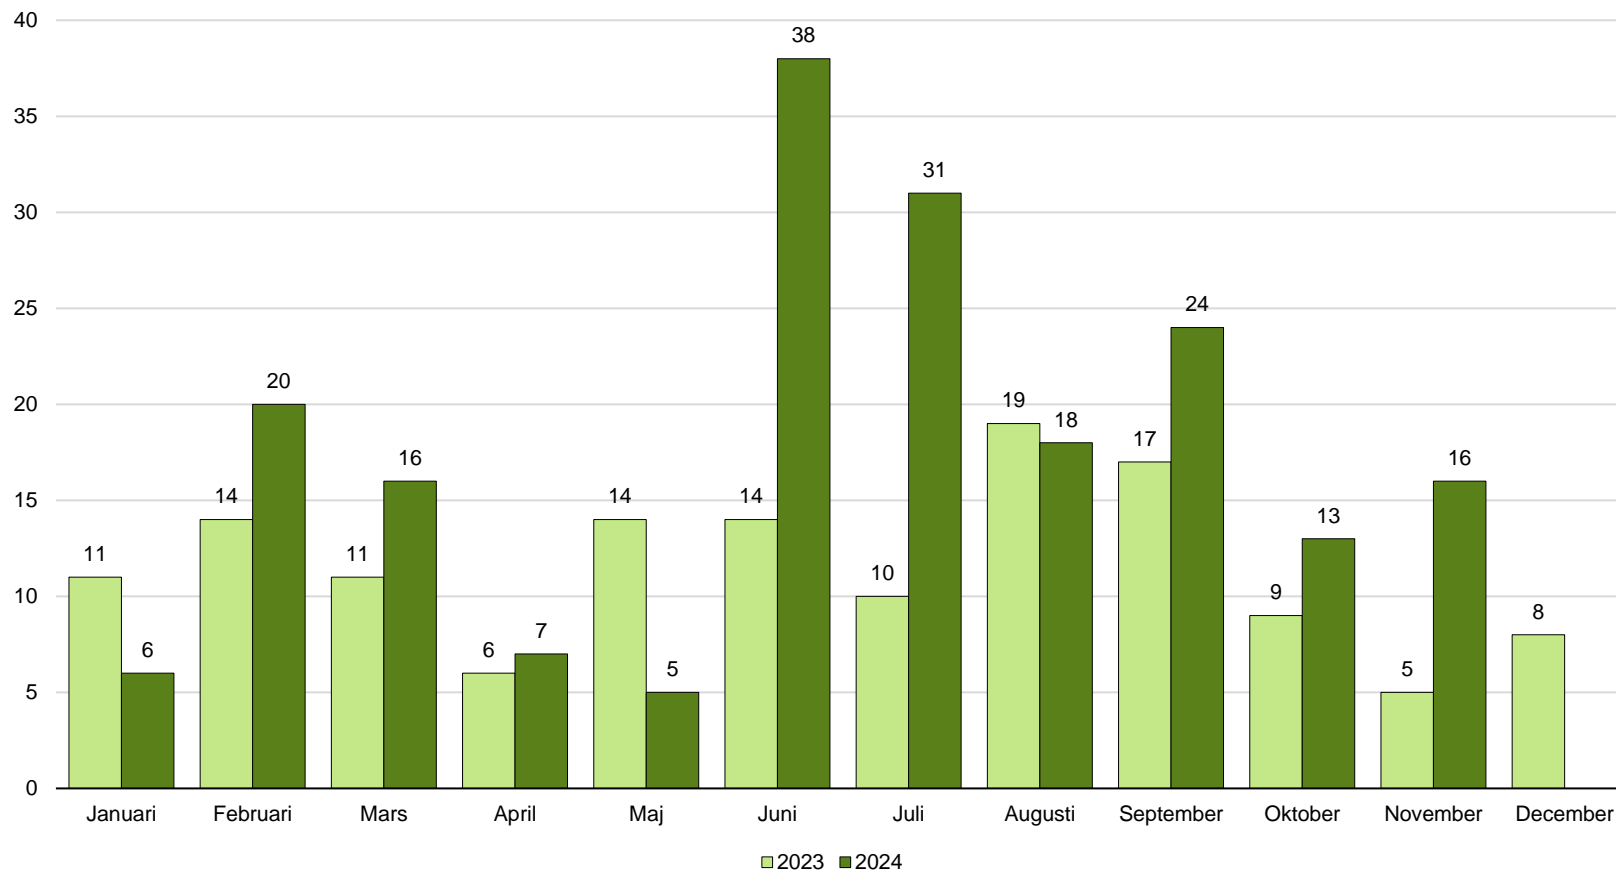

Oskarshamns kommun, månadsstatistik, diagram

Invandring januari 2023–november 2024

1.9.4 Invandring

Källa: SCB, Statistikdatabasen 000003KD

PeO Hossmark, Oskarshamns kommun 2025-01-17

Oskarshamns kommun, månadsstatistik, tabell

Invandring januari 2013–november 2024

Månad	2013	2014	2015	2016	2017	2018	2019	2020	2021	2022	2023	2024
Januari	44	18	11	20	49	34	9	20	7	12	11	6
Februari	17	19	19	26	36	13	10	9	4	13	14	20
Mars	28	37	16	37	19	7	22	13	12	14	11	16
April	31	27	31	27	18	17	18	4	13	3	6	7
Maj	24	16	28	28	34	25	18	18	5	16	14	5
Juni	25	21	37	32	29	19	15	5	11	24	14	38
Juli	38	30	31	27	18	7	27	10	14	14	10	31
Augusti	30	45	32	42	29	33	9	21	20	14	19	18
September	24	22	28	46	32	22	11	16	12	8	17	24
Oktober	10	26	42	140	19	12	6	8	5	12	9	13
November	23	29	32	189	24	15	19	8	5	4	5	16
December	5	21	23	137		21	12	8	11	7	8	-