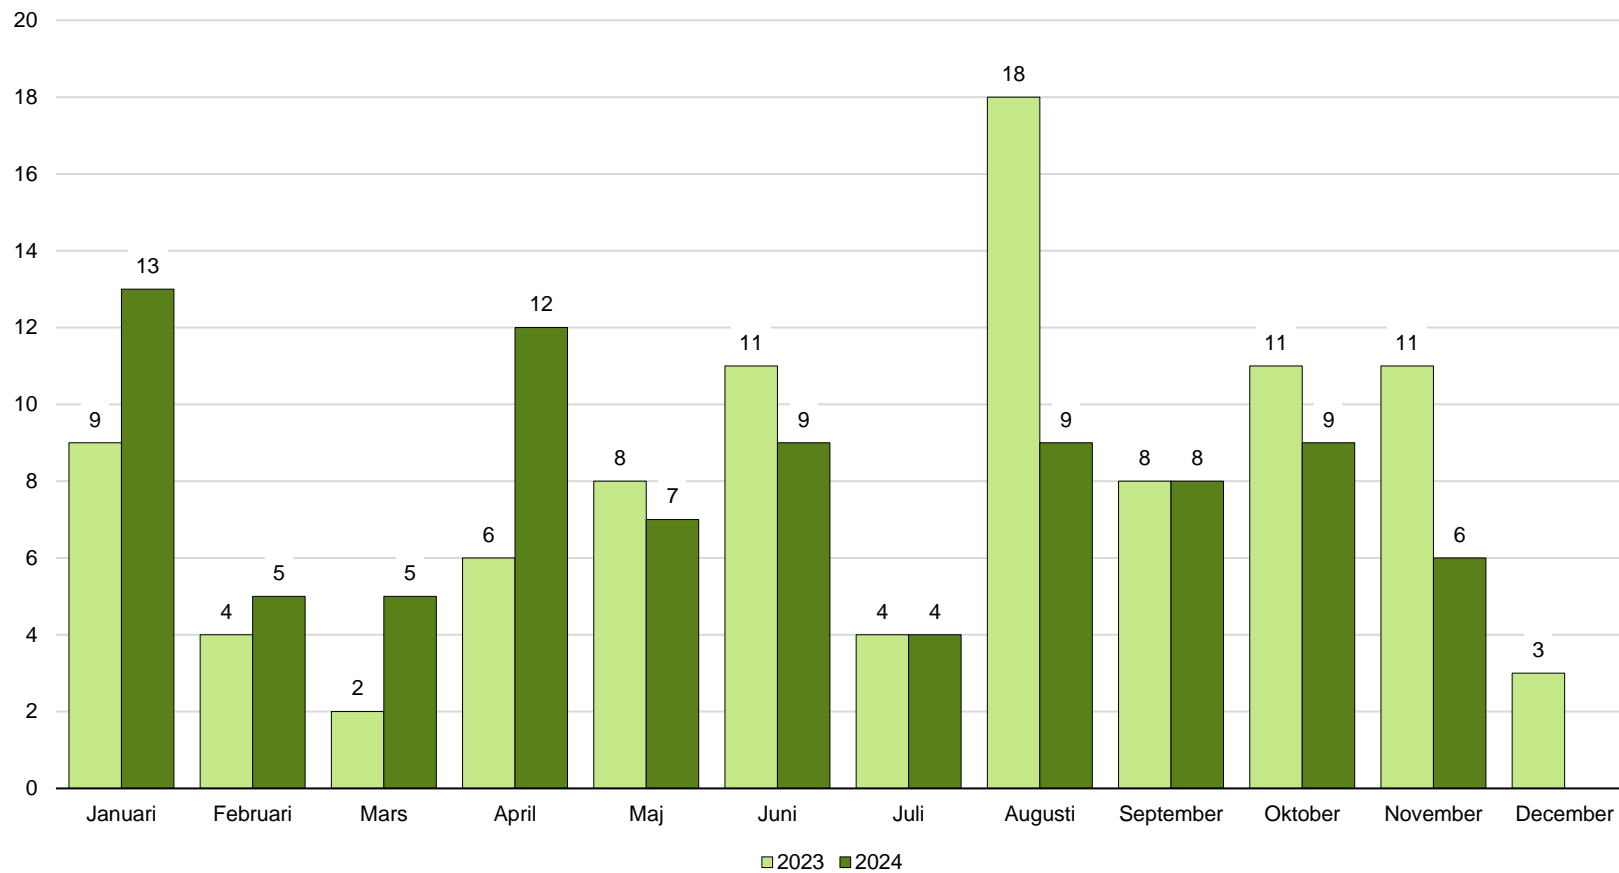

Oskarshamns kommun, månadsstatistik, diagram

Utvandring januari 2023–november 2024

1.9.6 Utvandring

Källa: SCB, Statistikdatabasen 000003KD

PeO Hossmark, Oskarshamns kommun 2025-01-17

Oskarshamns kommun, månadsstatistik, tabell

Utvandring januari 2013–november 2024

Månad	2013	2014	2015	2016	2017	2018	2019	2020	2021	2022	2023	2024
Januari	4	10	8	9	7	8	6	2	3	1	9	13
Februari	3	2	3	2	5	4	1	3	3	11	4	5
Mars	5	4	8	17	1	3	0	2	11	1	2	5
April	2	0	6	9	3	2	0	0	3	13	6	12
Maj	9	6	12	6	1	2	0	3	0	2	8	7
Juni	7	3	13	7	2	2	1	3	9	4	11	9
Juli	16	4	12	2	8	5	2	6	9	2	4	4
Augusti	6	16	14	5	4	9	2	5	7	26	18	9
September	7	12	14	7	6	9	12	4	3	24	8	8
Oktober	1	4	7	2	4	6	3	8	4	11	11	9
November	4	4	22	2	10	8	5	3	1	21	11	6
December	6	5	19	6	-	1	6	6	1	2	3	-