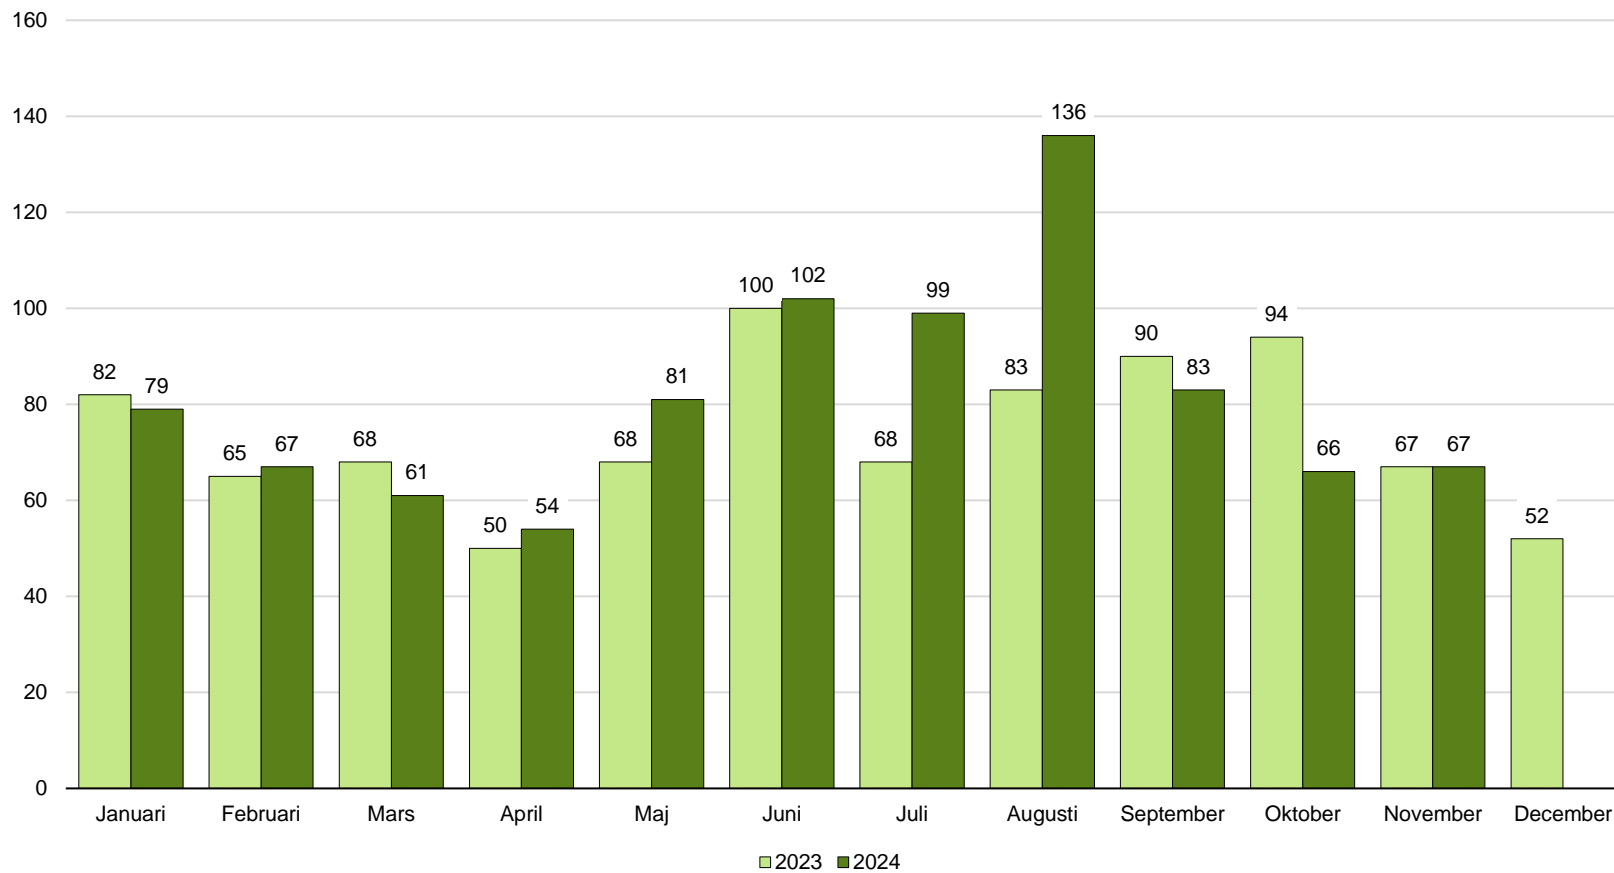

Oskarshamns kommun, månadsstatistik, diagram

Inrikes inflyttning januari 2023–november 2024

1.9.7 Inrikes inflyttning

Källa: SCB, Statistikdatabasen 000003KD

PeO Hossmark, Oskarshamns kommun 2025-01-17

Oskarshamns kommun, månadsstatistik, tabell

Inrikes inflyttning januari 2013–november 2024

Månad	2013	2014	2015	2016	2017	2018	2019	2020	2021	2022	2023	2024
Januari	48	61	83	73	73	91	80	77	78	74	82	79
Februari	60	61	61	65	82	62	77	53	76	72	65	67
Mars	58	55	96	80	58	51	65	93	95	62	68	61
April	80	78	56	79	78	70	68	89	80	69	50	54
Maj	37	64	71	68	71	74	77	65	87	57	68	81
Juni	82	84	91	89	86	91	111	118	105	103	100	102
Juli	79	87	90	105	93	99	86	87	81	68	68	99
Augusti	98	92	130	121	118	129	130	133	112	117	83	136
September	81	77	109	94	105	77	73	85	89	83	90	83
Oktober	57	83	74	89	86	102	82	89	96	68	94	66
November	55	58	78	64	71	67	66	84	97	66	67	67
December	63	78	72	73	-	53	91	86	115	65	52	-