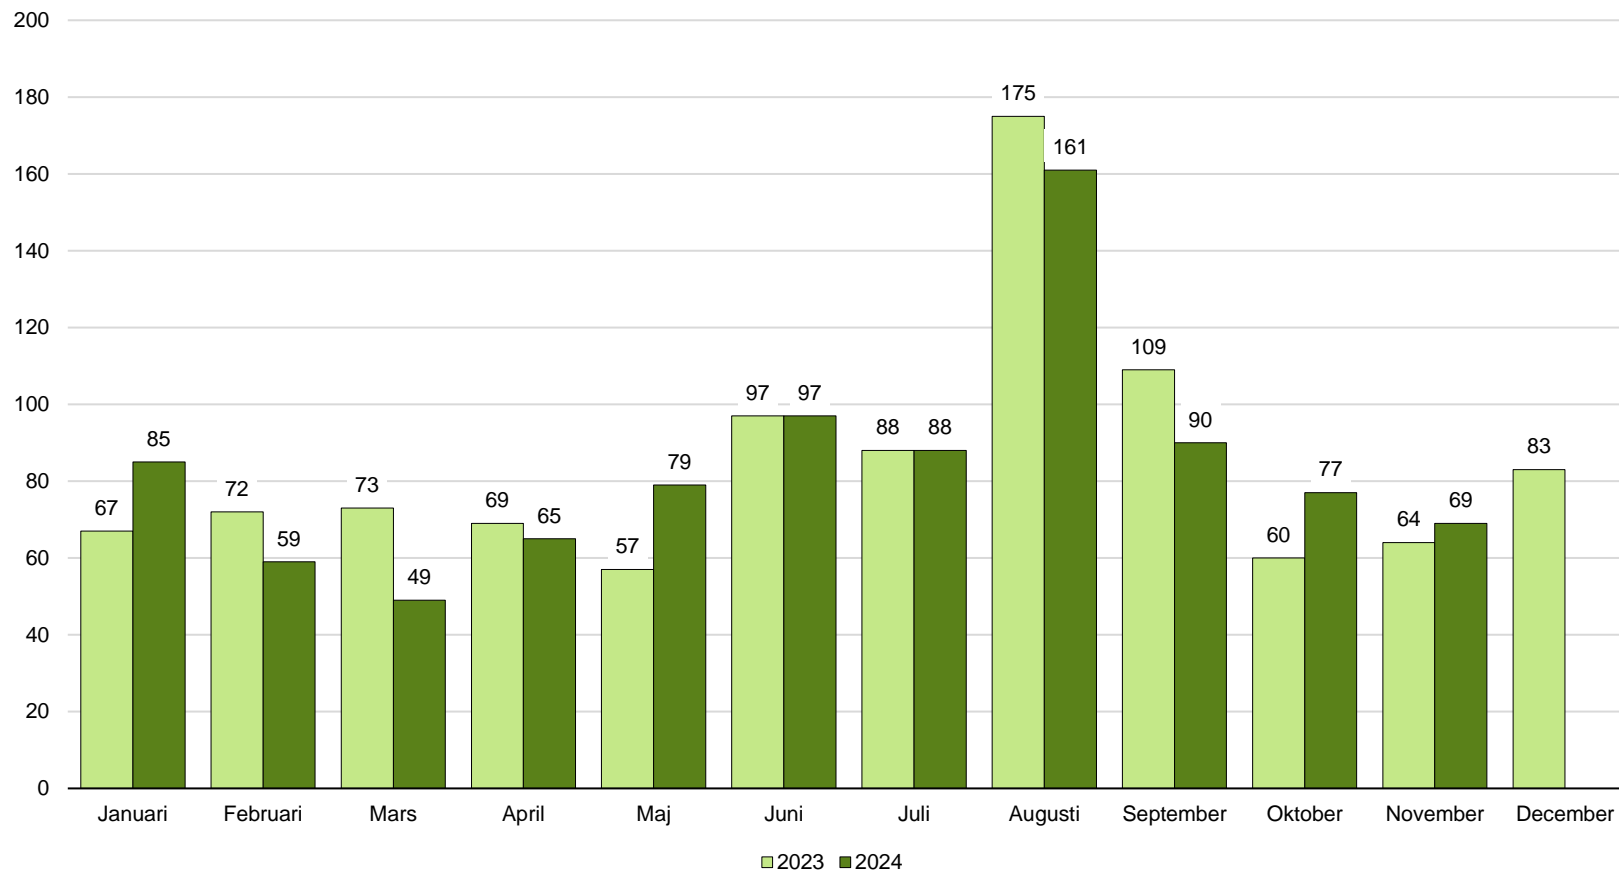

Oskarshamns kommun, månadsstatistik, diagram

Inrikes utflyttning januari 2023–november 2024

1.9.8 Inrikes utflyttning

Källa: SCB, Statistikdatabasen 000003KD

PeO Hossmark, Oskarshamns kommun 2025-01-17

Oskarshamns kommun, månadsstatistik, tabell

Inrikes utflyttning januari 2013–november 2024

Månad	2013	2014	2015	2016	2017	2018	2019	2020	2021	2022	2023	2024
Januari	48	61	83	73	73	91	80	77	84	88	67	85
Februari	60	61	61	65	82	62	77	53	78	70	72	59
Mars	58	55	96	80	58	51	65	93	70	78	73	49
April	80	78	56	79	78	70	68	89	73	64	69	65
Maj	37	64	71	68	71	74	77	65	80	67	57	79
Juni	82	84	91	89	86	91	111	118	72	86	97	97
Juli	79	87	90	105	93	99	86	87	79	68	88	88
Augusti	98	92	130	121	118	129	130	133	169	176	175	161
September	81	77	109	94	105	77	73	85	136	117	109	90
Oktober	57	83	74	89	86	102	82	89	71	79	60	77
November	55	58	78	64	71	67	66	84	69	76	64	69
December	63	78	72	73	Uppgift saknas	53	91	86	85	58	83	-