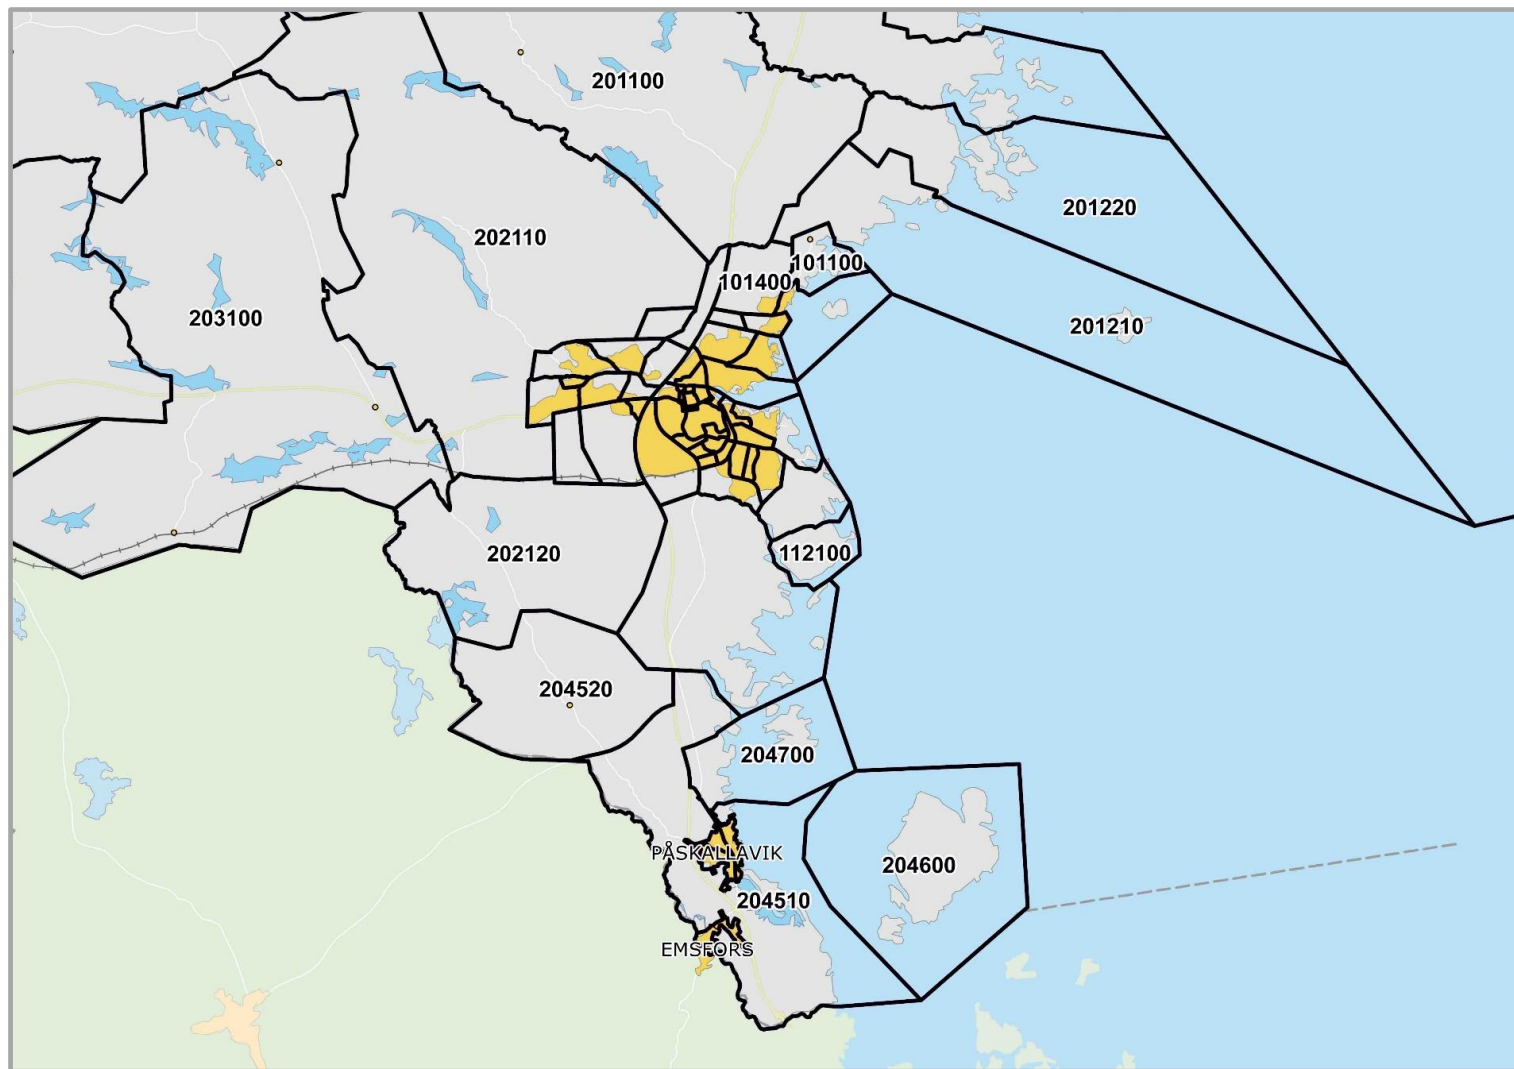

Oskarshamn kommuns delområden

Hela kommunen

Norra

Västra

Östra

Påskallavik och Emsfors

Oskarshamns Centralort

Oskarshamns Centralort, Centrum