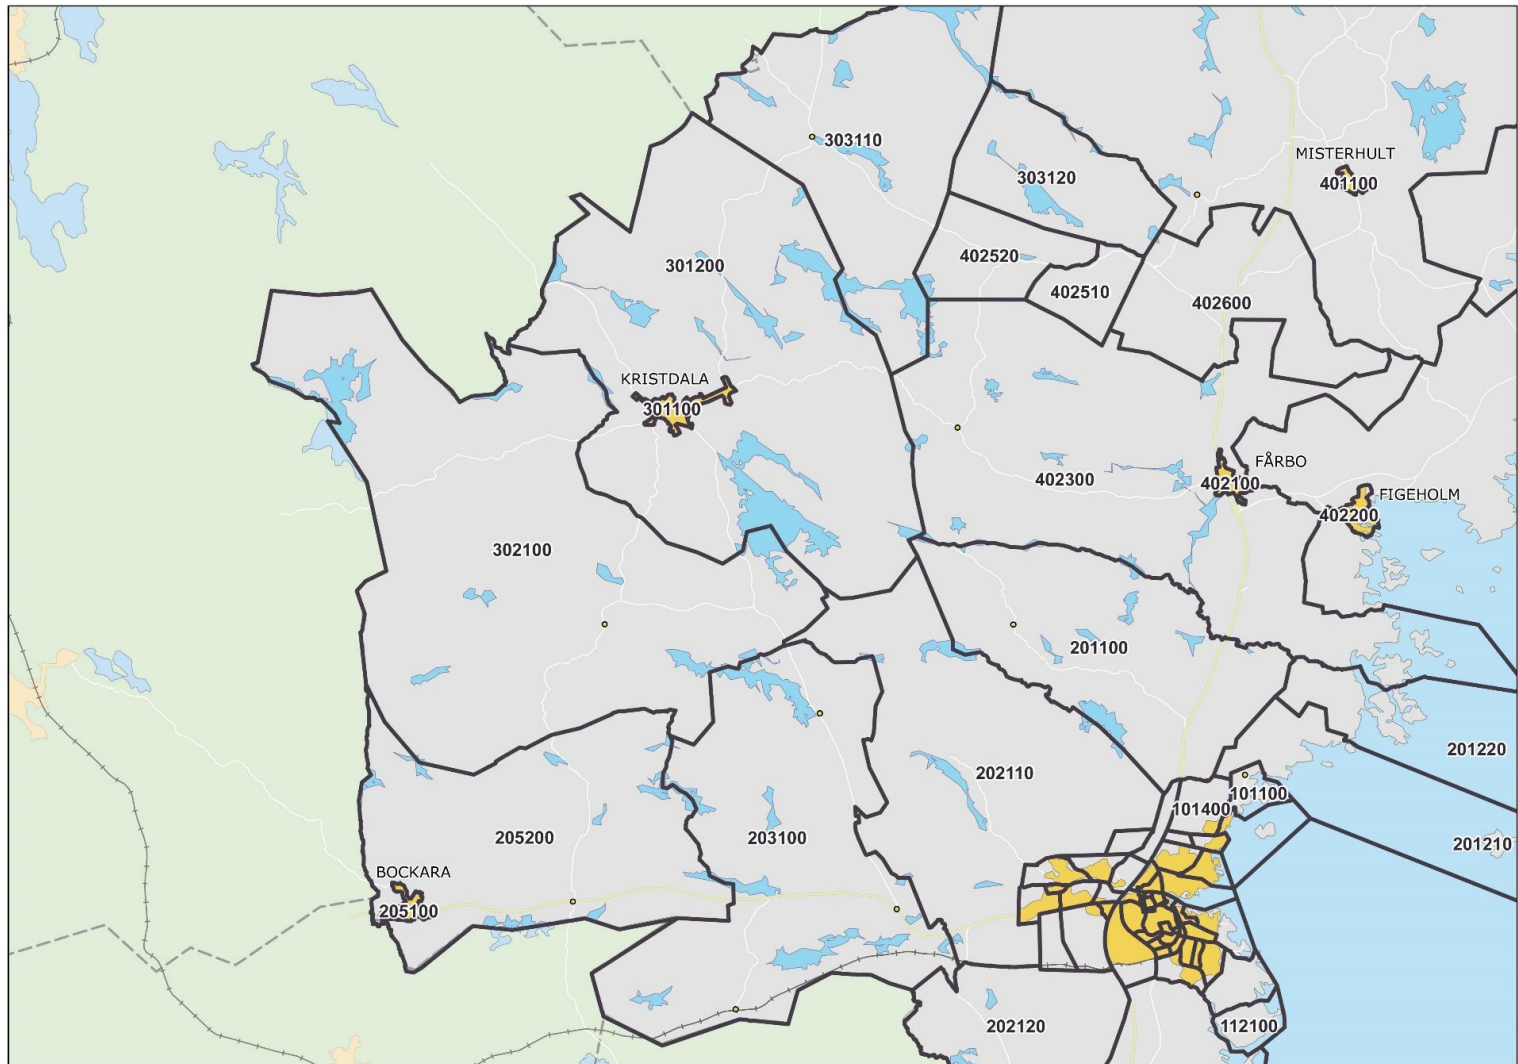

Oskarshamn kommuns delområden

Hela kommunen

Norra

Västra

Östra

Påskallavik och Emsfors

Oskarshamns Centralort

Oskarshamns Centralort, Centrum