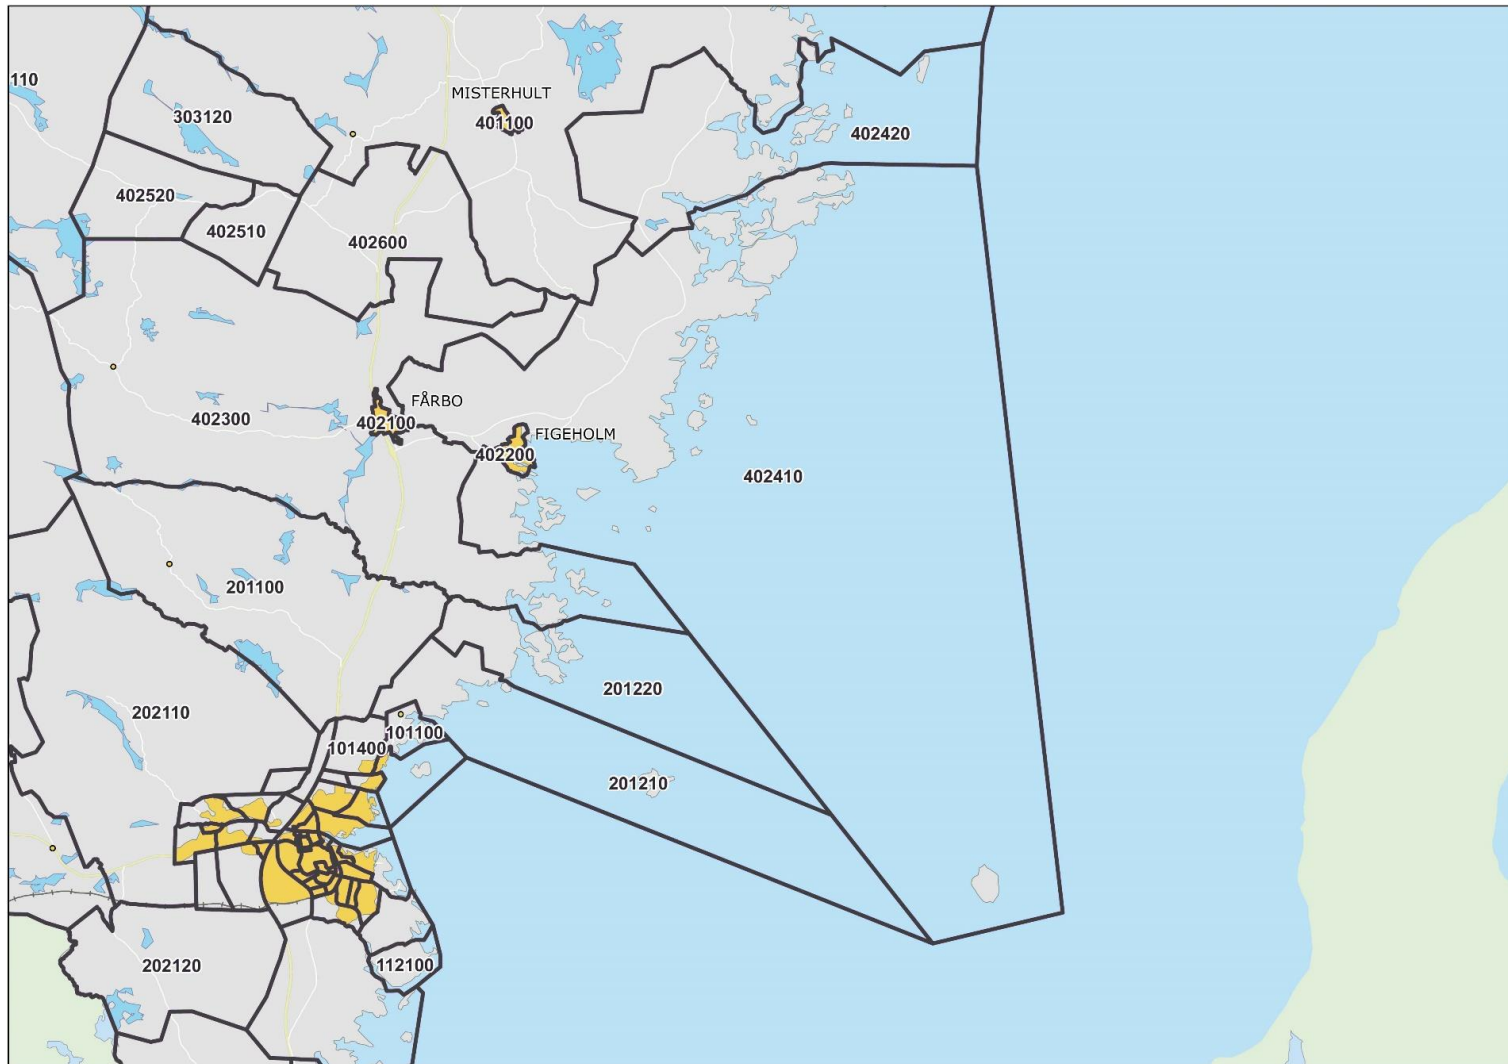

Oskarshamn kommuns delområden

Hela kommunen

Norra

Västra

Östra

Påskallavik och Emsfors

Oskarshamns Centralort

Oskarshamns Centralort, Centrum