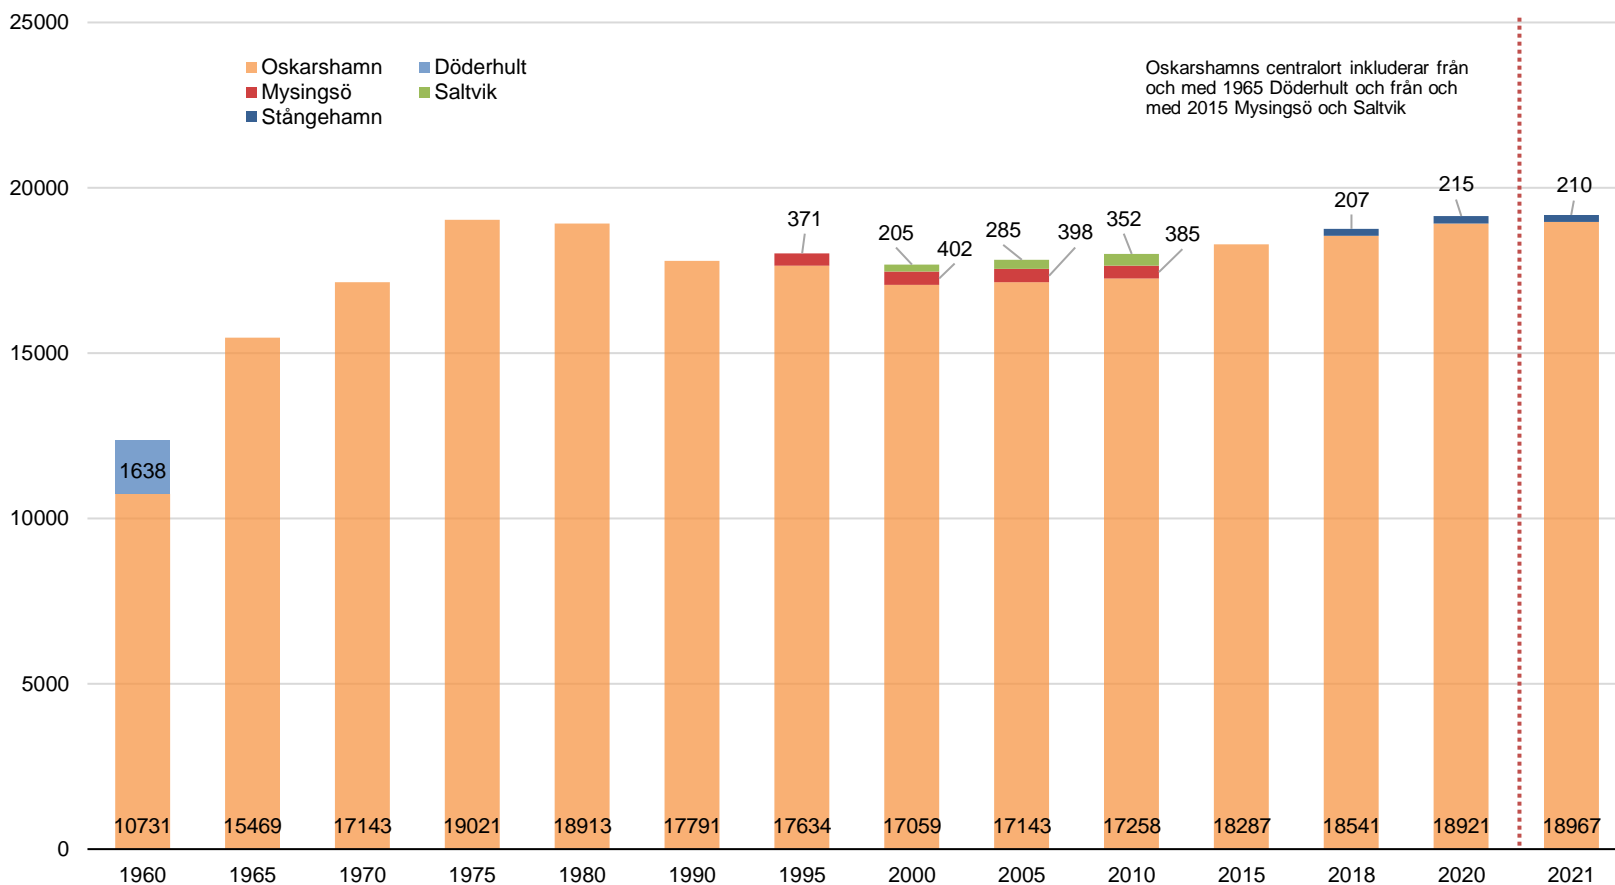

# Oskarshamns centralort

Antal invånare den 31 december efter respektive års tätortsavgränsning  
År 2021 efter 2020 års avgränsning

## 1.8.1 Oskarshamns centralort, 1960-2021

Källa: SCB, Statistikdatabasen, 000003F7, 000000WA  
PeO Hossmark, 2022-04-13