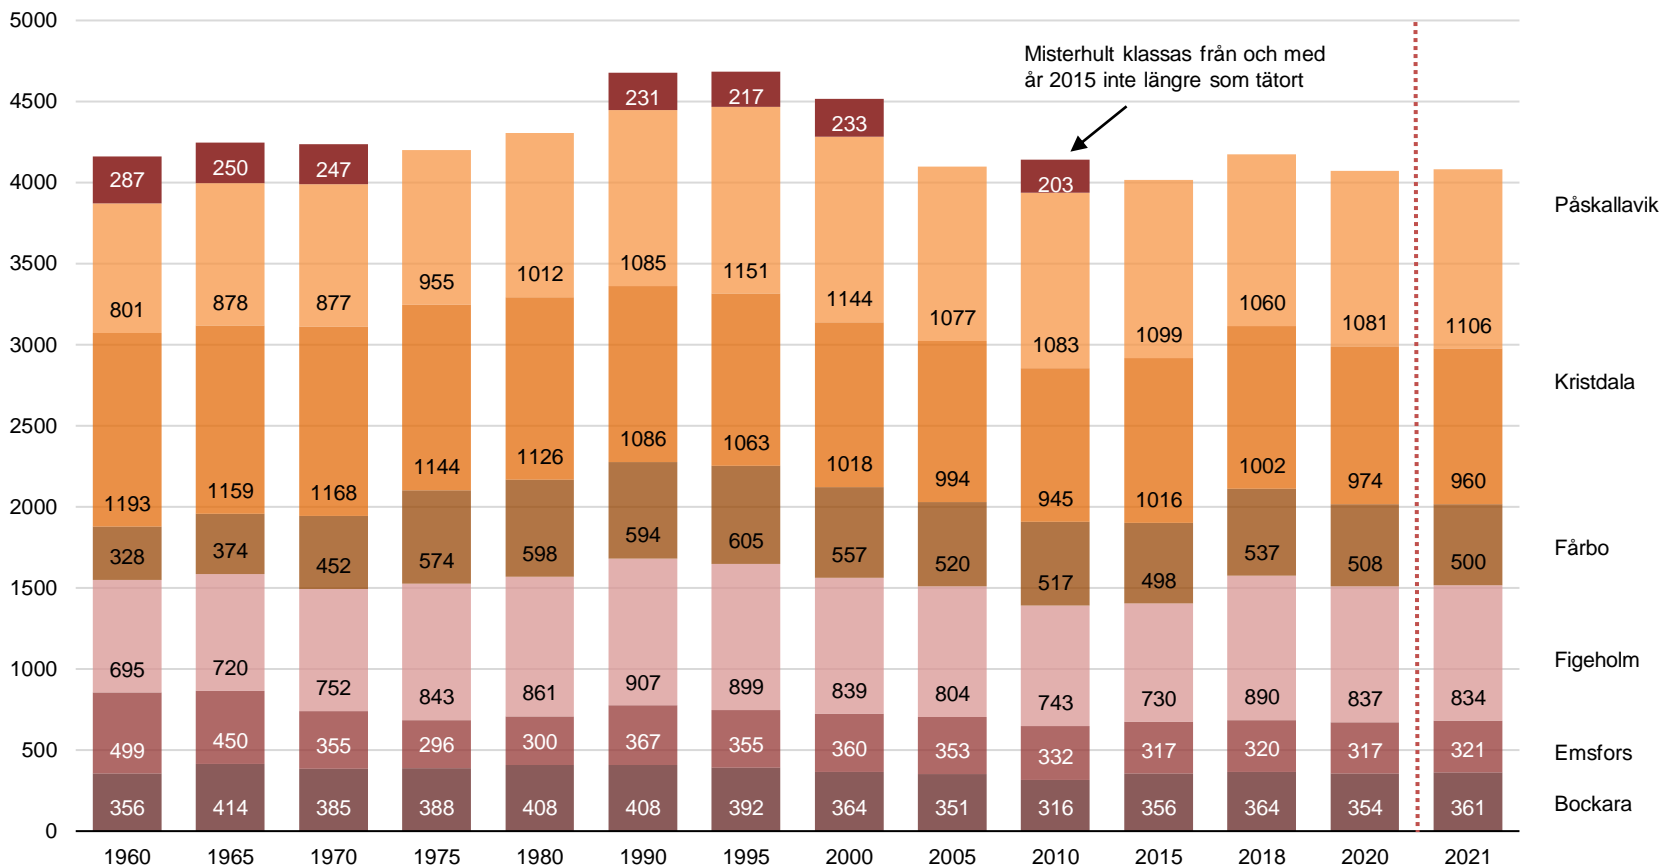

# Oskarshamns yttertätorter

Antal invånare den 31 december efter respektive års tätortsavgränsning

År 2021 efter 2020 års avgränsning

## 1.8.2 Oskarshamns yttertätorter, 1960-2021

Källa: SCB, Statistikdatabasen, 000003F7, 000000WA  
PeO Hossmark, 2022-04-13